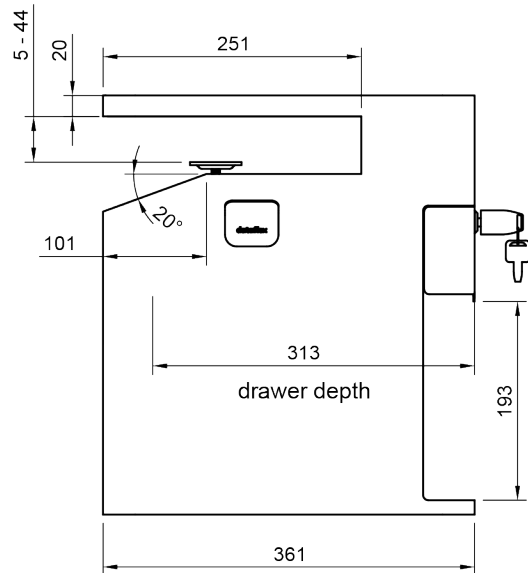

bento

Bento® desktop locker 503

2024/02/01

45.503

490x330x430mm

1 pcs

zwart

11,86 kg

805410455033