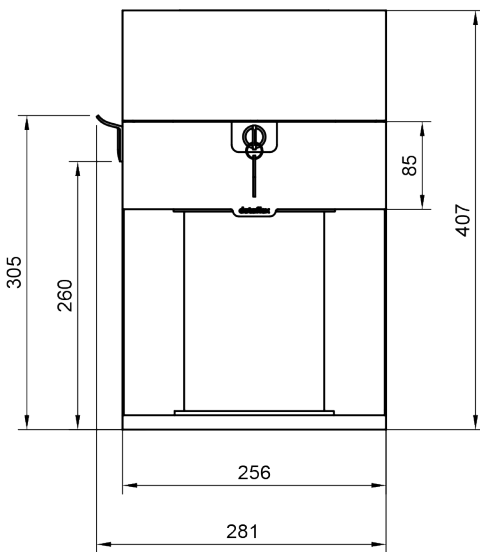

bento

Bento® desktop locker 503

2024/02/01

45.503

490x330x430mm

1 pcs

zwart

11,86 kg

805410455033