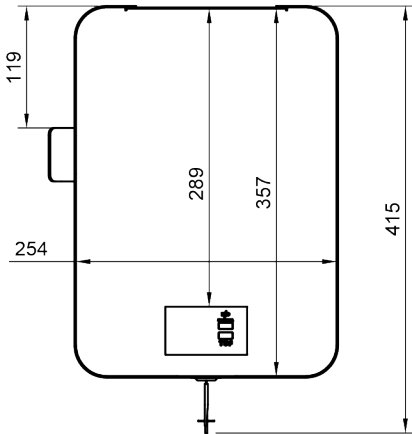

bento

Bento® desktop locker 503

2024/02/01

45.503

490x330x430mm

1 pcs

zwart

11,86 kg

805410455033