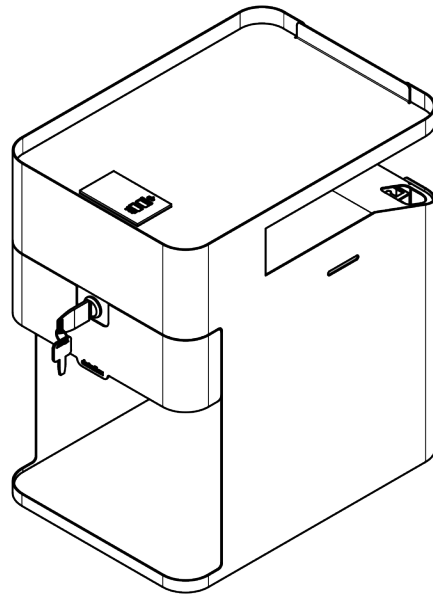

bento

Bento® desktop locker 503

2024/02/01

45.503

490x330x430mm

1 pcs

zwart

11,86 kg

805410455033