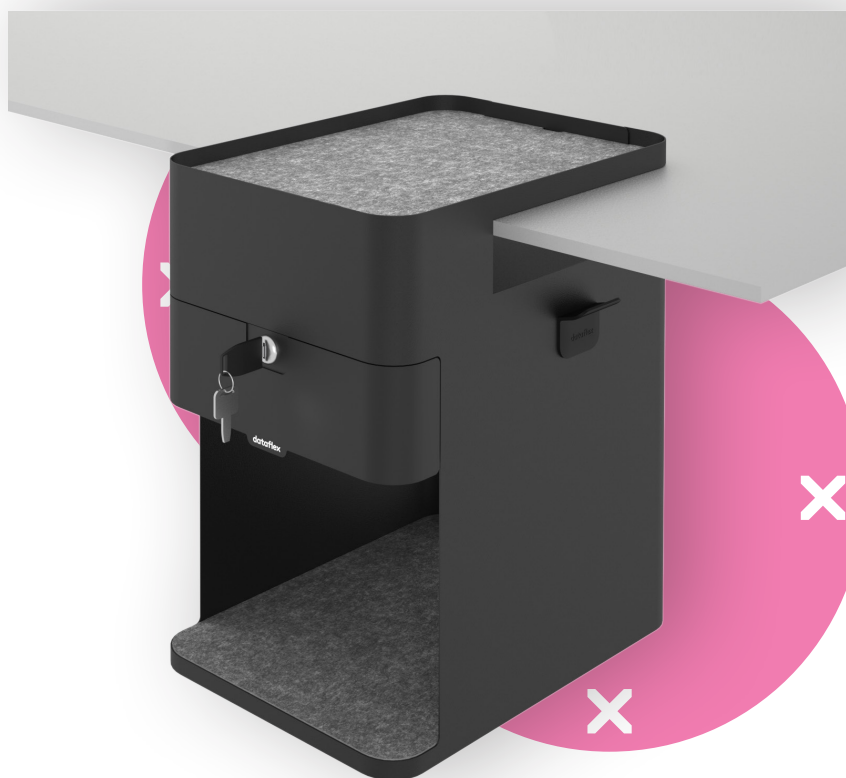

# bento<sup>x</sup>

45.503

## Bento® desktop locker 503

De innovatieve Bento® desktop locker is de eigentijdse opvolger van het klassieke ladeblok, opnieuw ontworpen voor activiteitengebaseerde werkomgevingen en modern werk. Berg uw spullen op in deze prachtig ontworpen persoonlijke locker dat met uw zit-/stawerkplek meebeweegt. Alles binnen handbereik, en wanneer u niet aan uw bureau zit, veilig opgeborgen in de afsluitbare lade met softclose sluiting. De jashaak houdt ook uw rugzak of (aktetas) van de vloer, en met de optionele USB-A+C snellader blijven uw apparaten opgeladen en klaar voor gebruik.

- Maximaliseert de bruikbare ruimte rondom de werkplek
- Vervangt grote en dure ladeblokken
- Met vergrendelbare softclose lade
- Snel en eenvoudig te plaatsen en te bevestigen met een klem
- Zachte inleg van PET-vilt beschermt uw spullen
- Gemaakt van duurzaam staal voor langdurige betrouwbaarheid
- Open gedeelte voor extra spullen
- Geschikt voor bureaubladen met een dikte van 5 tot 44 mm
- Optionele ingebouwde USB-A+C 30W snellader
- Afmetingen lade aan binnenkant (b x d x h): 213 x 310 x 65 mm
- Productafmetingen (b x d x h): 361 x 254 x 407 mm