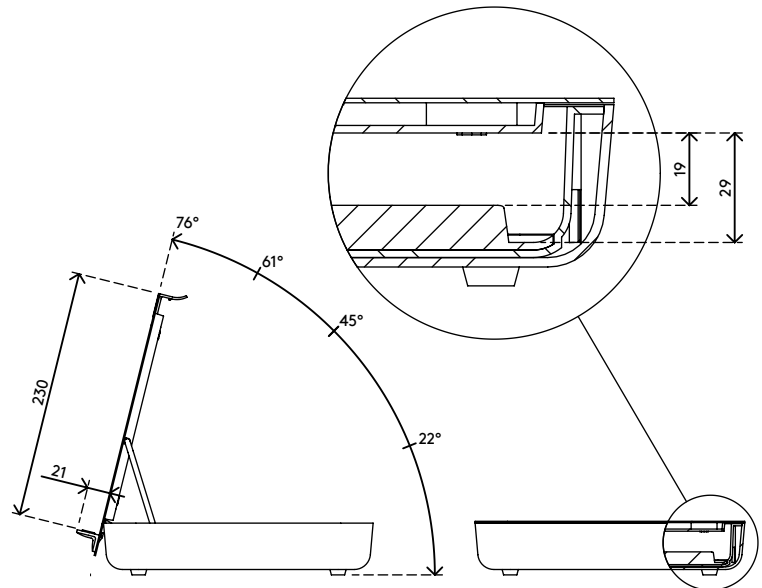

45.900

Addit Bento® boîte à accessoires ergonomique 900

Inspirée de la « lunch box » japonaise, la boîte à accessoires ergonomique Addit Bento® permet de ranger soigneusement vos objets personnels. Elle prend aussi ergonomiquement en charge vos appareils préférés ou documents – que vous travailliez au bureau ou chez vous. Design par Robert Bronwasser.

- Offre des avantages ergonomiques et pratiques à tout type de poste de travail
- Idéal en hot desking et activité évolutive
- Peut être utilisé comme support d'ordinateur portable, de tablette ou support de document aligné
- Permet de bien ranger vos fournitures de bureau, documents (A4) et appareils (jusqu'à 12")
- L'incrustation moulée en caoutchouc silicone protège le contenu
- La couverture est inclinable en 4 positions ergonomiques et ajustable en hauteur de 134 - 240 mm
- La couverture offre un support aux ordinateurs portables jusqu'à 15"
- Livré avec support magnétique audacieux à encliqueter
- Fonctionne très bien avec les rehausseurs écran Addit Bento®
- Poids supporté : max. 6 kg
- Dimensions (L x P x H) : 355 x 250 x 50 à 240 mm

addit

6 kg

305 mm (12")

Addit Bento® boîte à accessoires ergonomique 900

2020/05/28

45.900

 376 x 265 x 54 mm

 1 pcs