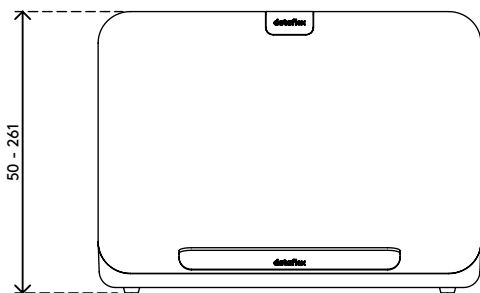

45.900

Addit Bento® boîte à accessoires ergonomique 900

Inspirée de la « lunch box » japonaise, la boîte à accessoires ergonomique Addit Bento® permet de ranger soigneusement vos objets personnels. Elle prend aussi ergonomiquement en charge vos appareils préférés ou documents – que vous travailliez au bureau ou chez vous. Design par Robert Bronwasser.

- Offre des avantages ergonomiques et pratiques à tout type de poste de travail
- Idéal en hot desking et activité évolutive
- Peut être utilisé comme support d'ordinateur portable, de tablette ou support de document aligné
- Permet de bien ranger vos fournitures de bureau, documents (A4) et appareils (jusqu'à 12")
- L'incrustation moulée en caoutchouc silicone protège le contenu
- La couverture est inclinable en 4 positions ergonomiques et ajustable en hauteur de 134 - 240 mm
- La couverture offre un support aux ordinateurs portables jusqu'à 15"
- Livré avec support magnétique audacieux à encliqueter
- Fonctionne très bien avec les rehausseurs écran Addit Bento®
- Poids supporté : max. 6 kg
- Dimensions (L x P x H) : 355 x 250 x 50 à 240 mm

addit

6 kg

305 mm (12")

Addit Bento® boîte à accessoires ergonomique 900

2020/05/28

45.900

 376 x 265 x 54 mm

 1 pcs