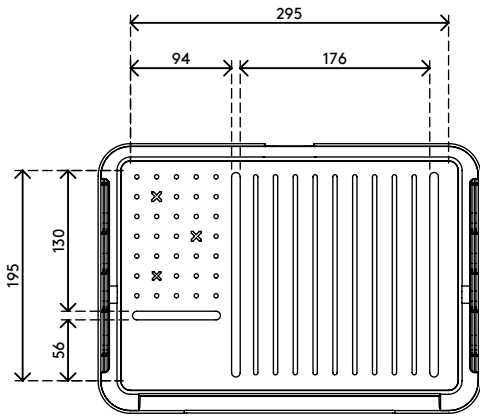

45.900

Addit Bento® boîte à accessoires ergonomique 900

Inspirée de la « lunch box » japonaise, la boîte à accessoires ergonomique Addit Bento® permet de ranger soigneusement vos objets personnels. Elle prend aussi ergonomiquement en charge vos appareils préférés ou documents – que vous travailliez au bureau ou chez vous. Design par Robert Bronwasser.

- Offre des avantages ergonomiques et pratiques à tout type de poste de travail
- Idéal en hot desking et activité évolutive
- Peut être utilisé comme support d'ordinateur portable, de tablette ou support de document aligné
- Permet de bien ranger vos fournitures de bureau, documents (A4) et appareils (jusqu'à 12")
- L'incrustation moulée en caoutchouc silicone protège le contenu
- La couverture est inclinable en 4 positions ergonomiques et ajustable en hauteur de 134 - 240 mm
- La couverture offre un support aux ordinateurs portables jusqu'à 15"
- Livré avec support magnétique audacieux à encliqueter
- Fonctionne très bien avec les rehausseurs écran Addit Bento®
- Poids supporté : max. 6 kg
- Dimensions (L x P x H) : 355 x 250 x 50 à 240 mm

addit

6 kg

305 mm (12")

Addit Bento® boîte à accessoires ergonomique 900

2020/05/28

45.900

 376 x 265 x 54 mm

 1 pcs