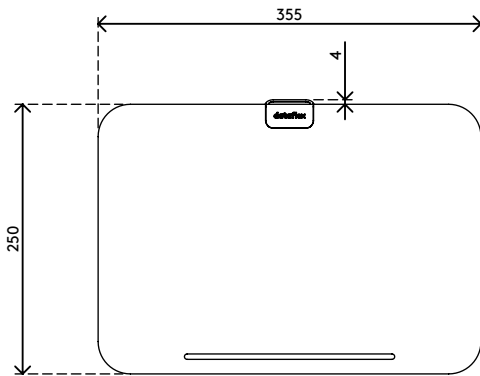

45.900

Addit Bento® boîte à accessoires ergonomique 900

Inspirée de la « lunch box » japonaise, la boîte à accessoires ergonomique Addit Bento® permet de ranger soigneusement vos objets personnels. Elle prend aussi ergonomiquement en charge vos appareils préférés ou documents – que vous travailliez au bureau ou chez vous. Design par Robert Bronwasser.

- Offre des avantages ergonomiques et pratiques à tout type de poste de travail
- Idéal en hot desking et activité évolutive
- Peut être utilisé comme support d'ordinateur portable, de tablette ou support de document aligné
- Permet de bien ranger vos fournitures de bureau, documents (A4) et appareils (jusqu'à 12")
- L'incrustation moulée en caoutchouc silicone protège le contenu
- La couverture est inclinable en 4 positions ergonomiques et ajustable en hauteur de 134 - 240 mm
- La couverture offre un support aux ordinateurs portables jusqu'à 15"
- Livré avec support magnétique audacieux à encliqueter
- Fonctionne très bien avec les rehausseurs écran Addit Bento®
- Poids supporté : max. 6 kg
- Dimensions (L x P x H) : 355 x 250 x 50 à 240 mm

addit

6 kg

305 mm (12")

Addit Bento® boîte à accessoires ergonomique 900

2020/05/28

45.900

 376 x 265 x 54 mm

 1 pcs