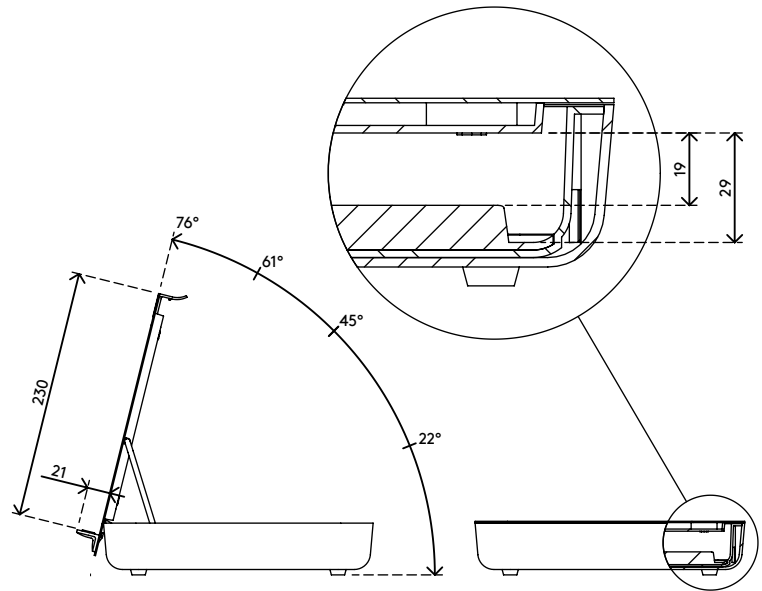

45.900

Addit cassetta porta oggetti ergonomica Bento® 900

Ispirata al tipico cestino giapponese per il pranzo, la cassetta porta oggetti ergonomica Addit Bento® consente di riporre ordinatamente al suo interno i propri oggetti personali. Inoltre, supporta in modo ergonomico i suoi dispositivi o documenti preferiti, sia che stia lavorando alla scrivania in ufficio o da casa. Progettato da Robert Bronwasser.

- Offre vantaggi pratici ed ergonomici per ogni tipo di postazione di lavoro
- Ideale per l'hot desking e l'agile working
- Può essere utilizzato come supporto per notebook, supporto per tablet o porta documenti allineato
- Consente di riporre ordinatamente oggetti di cancelleria, documenti (A4) e dispositivi (fino a 12")
- Il rivestimento interno realizzato in gomma siliconica protegge il contenuto
- La copertura inclinabile è dotata di 4 impostazioni ergonomiche ed è regolabile in altezza da 134 - 240 mm
- La copertura supporta i notebook fino a 15"
- Dotato di un intelligente piano di supporto a scatto magnetico
- Funziona perfettamente con i rialzi monitor Addit Bento®
- Capacità peso max. 6 kg
- Dimensioni (l x p x a): 355 x 250 x 50 - 240 mm

addit

6 kg

305 mm (12")

Addit cassetta porta oggetti ergonomica Bento® 900

2020/10/07

45.900

 376 x 265 x 54 mm

 1 pcs