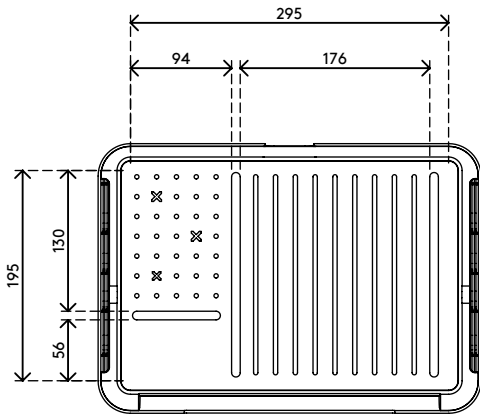

45.900

Addit cassetta porta oggetti ergonomica Bento® 900

Ispirata al tipico cestino giapponese per il pranzo, la cassetta porta oggetti ergonomica Addit Bento® consente di riporre ordinatamente al suo interno i propri oggetti personali. Inoltre, supporta in modo ergonomico i suoi dispositivi o documenti preferiti, sia che stia lavorando alla scrivania in ufficio o da casa. Progettato da Robert Bronwasser.

- Offre vantaggi pratici ed ergonomici per ogni tipo di postazione di lavoro
- Ideale per l'hot desking e l'agile working
- Può essere utilizzato come supporto per notebook, supporto per tablet o porta documenti allineato
- Consente di riporre ordinatamente oggetti di cancelleria, documenti (A4) e dispositivi (fino a 12")
- Il rivestimento interno realizzato in gomma siliconica protegge il contenuto
- La copertura inclinabile è dotata di 4 impostazioni ergonomiche ed è regolabile in altezza da 134 - 240 mm
- La copertura supporta i notebook fino a 15"
- Dotato di un intelligente piano di supporto a scatto magnetico
- Funziona perfettamente con i rialzi monitor Addit Bento®
- Capacità peso max. 6 kg
- Dimensioni (l x p x a): 355 x 250 x 50 - 240 mm

addit

6 kg

305 mm (12")

Addit cassetta porta oggetti ergonomica Bento® 900

2020/10/07

45.900

 376 x 265 x 54 mm

 1 pcs