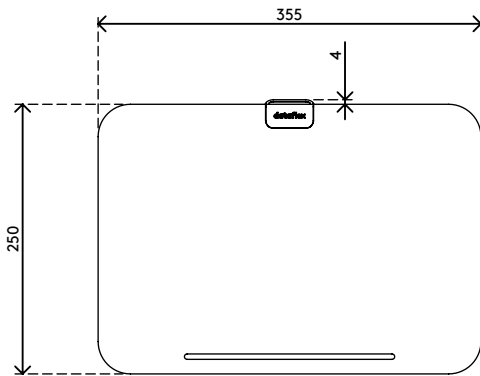

45.900

Addit cassetta porta oggetti ergonomica Bento® 900

Ispirata al tipico cestino giapponese per il pranzo, la cassetta porta oggetti ergonomica Addit Bento® consente di riporre ordinatamente al suo interno i propri oggetti personali. Inoltre, supporta in modo ergonomico i suoi dispositivi o documenti preferiti, sia che stia lavorando alla scrivania in ufficio o da casa. Progettato da Robert Bronwasser.

- Offre vantaggi pratici ed ergonomici per ogni tipo di postazione di lavoro
- Ideale per l'hot desking e l'agile working
- Può essere utilizzato come supporto per notebook, supporto per tablet o porta documenti allineato
- Consente di riporre ordinatamente oggetti di cancelleria, documenti (A4) e dispositivi (fino a 12")
- Il rivestimento interno realizzato in gomma siliconica protegge il contenuto
- La copertura inclinabile è dotata di 4 impostazioni ergonomiche ed è regolabile in altezza da 134 - 240 mm
- La copertura supporta i notebook fino a 15"
- Dotato di un intelligente piano di supporto a scatto magnetico
- Funziona perfettamente con i rialzi monitor Addit Bento®
- Capacità peso max. 6 kg
- Dimensioni (l x p x a): 355 x 250 x 50 - 240 mm

addit

6 kg

305 mm (12")

Addit cassetta porta oggetti ergonomica Bento® 900

2020/10/07

45.900

 376 x 265 x 54 mm

 1 pcs