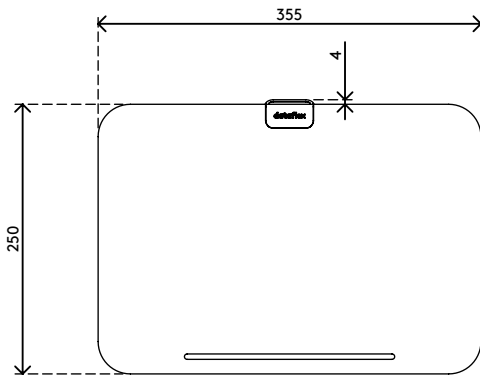

- Biedt ergonomische en praktische voordelen voor ieder soort werkstation
- Ideaal voor flexplekken en agile werken
- Te gebruiken als notebookhouder, tablethouder of in-line documenthouder
- Bergt uw kantoorbenodigdheden, A4-documenten en apparaten (tot 12") netjes op
- Voorgevormde mat van siliconenrubber beschermt de inhoud
- Kantelbaar deksel heeft vier ergonomische kantelposities en is in hoogte verstelbaar van 134 - 240 mm
- Deksel biedt ondersteuning aan notebooks tot 15"
- Wordt geleverd met een slimme magnetische snap-on steunrand
- Werkt geweldig in combinatie met de Addit Bento® ergonomische monitorverhogers
- Draagvermogen van max. 6 kg
- Afmetingen (b x d x h): 355 x 250 x 50 - 240 mm

# addit

6 kg

305 mm (12")

**Addit Bento® ergonomische toolbox 900**

2017/10/16

# 45.900

 376 x 265 x 54 mm

 1 pcs

 wit

 2,2 kg

 805410459000