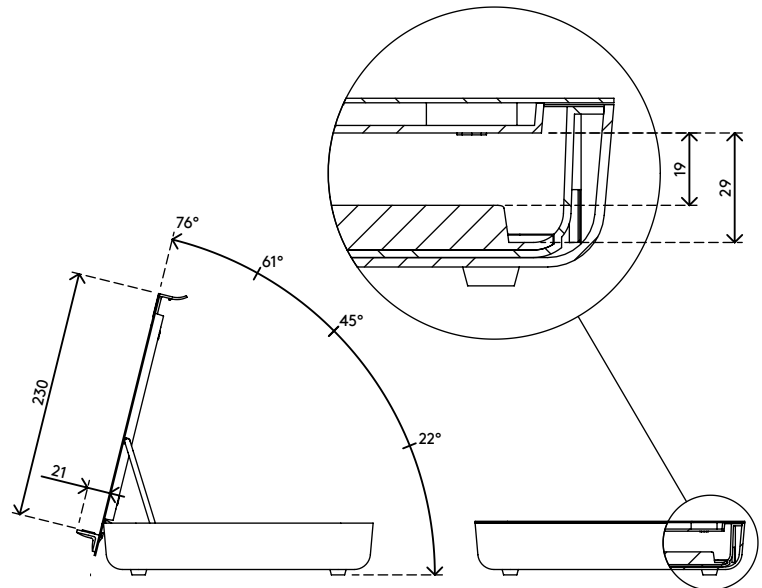

- Biedt ergonomische en praktische voordelen voor ieder soort werkstation
- Ideaal voor flexplekken en agile werken
- Te gebruiken als notebookhouder, tablethouder of in-line documenthouder
- Bergt uw kantoorbenodigdheden, A4-documenten en apparaten (tot 12") netjes op
- Voorgevormde mat van siliconenrubber beschermt de inhoud
- Kantelbaar deksel heeft vier ergonomische kantelposities en is in hoogte verstelbaar van 134 - 240 mm
- Deksel biedt ondersteuning aan notebooks tot 15"
- Wordt geleverd met een slimme magnetische snap-on steunrand
- Werkt geweldig in combinatie met de Addit Bento® ergonomische monitorverhogers
- Draagvermogen van max. 6 kg
- Afmetingen (b x d x h): 355 x 250 x 50 - 240 mm

# addit

6 kg

305 mm (12")

**Addit Bento® ergonomische toolbox 900**

2017/10/16

# 45.900

 376 x 265 x 54 mm

 1 pcs

 wit

 2,2 kg

 805410459000