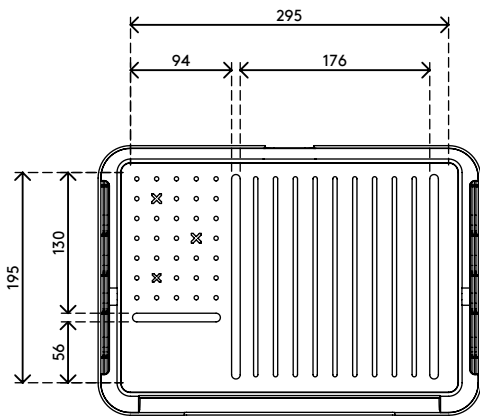

addit

6 kg

305 mm (12")

Addit Bento® ergonomische toolbox 900

2017/10/16

45.900

376 x 265 x 54 mm

1 pcs

wit

2,2 kg

805410459000