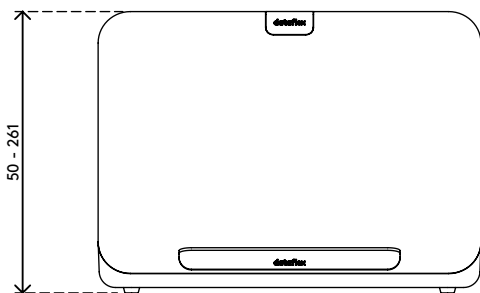

addit

6 kg

305 mm (12")

Addit Bento® ergonomische toolbox 900

2017/10/16

45.900

376 x 265 x 54 mm

1 pcs

wit

2,2 kg

805410459000