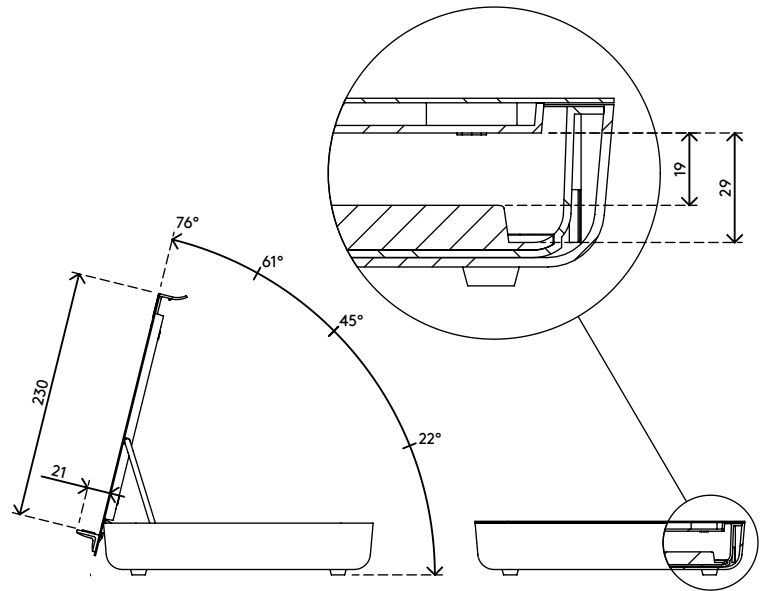

45.903

Addit cassetta porta oggetti ergonomica Bento® 903

Ispirata al tipico cestino giapponese per il pranzo, la cassetta porta oggetti ergonomica Addit Bento® consente di riporre ordinatamente al suo interno i propri oggetti personali. Inoltre, supporta in modo ergonomico i suoi dispositivi o documenti preferiti, sia che stia lavorando alla scrivania in ufficio o da casa. Progettato da Robert Bronwasser.

- Offre vantaggi pratici ed ergonomici per ogni tipo di postazione di lavoro
- Ideale per l'hot desking e l'agile working
- Può essere utilizzato come supporto per notebook, supporto per tablet o porta documenti allineato
- Consente di riporre ordinatamente oggetti di cancelleria, documenti (A4) e dispositivi (fino a 12")
- Il rivestimento interno realizzato in gomma siliconica protegge il contenuto
- La copertura inclinabile è dotata di 4 impostazioni ergonomiche ed è regolabile in altezza da 134 - 240 mm
- La copertura supporta i notebook fino a 15"
- Dotato di un intelligente piano di supporto a scatto magnetico
- Funziona perfettamente con i rialzi monitor Addit Bento®
- Capacità peso max. 6 kg
- Dimensioni (l x p x a): 355 x 250 x 50 - 240 mm

addit

6 kg

305 mm (12")

Addit cassetta porta oggetti ergonomica Bento® 903

2020/10/07

45.903

 376 x 265 x 54 mm

 1 pcs