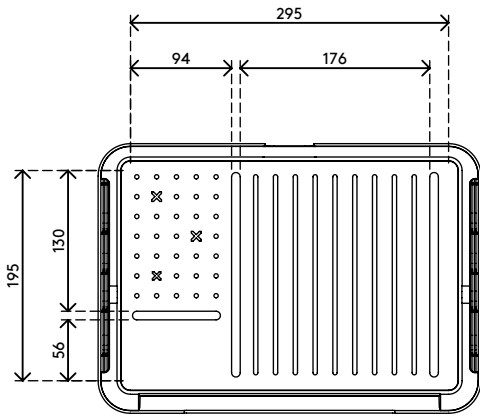

45.903

Addit cassetta porta oggetti ergonomica Bento® 903

Ispirata al tipico cestino giapponese per il pranzo, la cassetta porta oggetti ergonomica Addit Bento® consente di riporre ordinatamente al suo interno i propri oggetti personali. Inoltre, supporta in modo ergonomico i suoi dispositivi o documenti preferiti, sia che stia lavorando alla scrivania in ufficio o da casa. Progettato da Robert Bronwasser.

- Offre vantaggi pratici ed ergonomici per ogni tipo di postazione di lavoro
- Ideale per l'hot desking e l'agile working
- Può essere utilizzato come supporto per notebook, supporto per tablet o porta documenti allineato
- Consente di riporre ordinatamente oggetti di cancelleria, documenti (A4) e dispositivi (fino a 12")
- Il rivestimento interno realizzato in gomma siliconica protegge il contenuto
- La copertura inclinabile è dotata di 4 impostazioni ergonomiche ed è regolabile in altezza da 134 - 240 mm
- La copertura supporta i notebook fino a 15"
- Dotato di un intelligente piano di supporto a scatto magnetico
- Funziona perfettamente con i rialzi monitor Addit Bento®
- Capacità peso max. 6 kg
- Dimensioni (l x p x a): 355 x 250 x 50 - 240 mm

addit

6 kg

305 mm (12")

Addit cassetta porta oggetti ergonomica Bento® 903

2020/10/07

45.903

 376 x 265 x 54 mm

 1 pcs