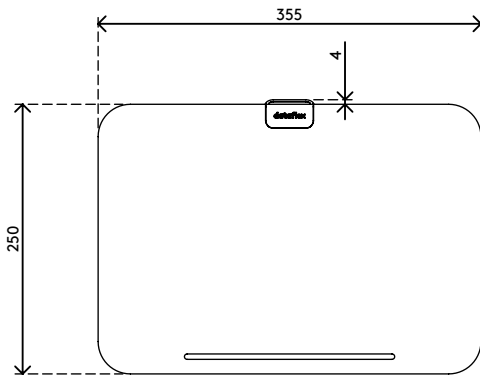

45.903

Addit cassetta porta oggetti ergonomica Bento® 903

Ispirata al tipico cestino giapponese per il pranzo, la cassetta porta oggetti ergonomica Addit Bento® consente di riporre ordinatamente al suo interno i propri oggetti personali. Inoltre, supporta in modo ergonomico i suoi dispositivi o documenti preferiti, sia che stia lavorando alla scrivania in ufficio o da casa. Progettato da Robert Bronwasser.

- Offre vantaggi pratici ed ergonomici per ogni tipo di postazione di lavoro
- Ideale per l'hot desking e l'agile working
- Può essere utilizzato come supporto per notebook, supporto per tablet o porta documenti allineato
- Consente di riporre ordinatamente oggetti di cancelleria, documenti (A4) e dispositivi (fino a 12")
- Il rivestimento interno realizzato in gomma siliconica protegge il contenuto
- La copertura inclinabile è dotata di 4 impostazioni ergonomiche ed è regolabile in altezza da 134 - 240 mm
- La copertura supporta i notebook fino a 15"
- Dotato di un intelligente piano di supporto a scatto magnetico
- Funziona perfettamente con i rialzi monitor Addit Bento®
- Capacità peso max. 6 kg
- Dimensioni (l x p x a): 355 x 250 x 50 - 240 mm

addit

6 kg

305 mm (12")

Addit cassetta porta oggetti ergonomica Bento® 903

2020/10/07

45.903

 376 x 265 x 54 mm

 1 pcs