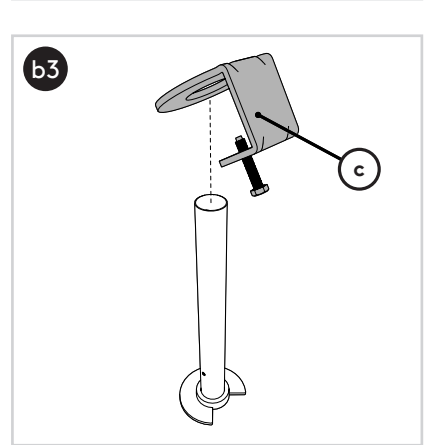

or/of/oder/ou/o