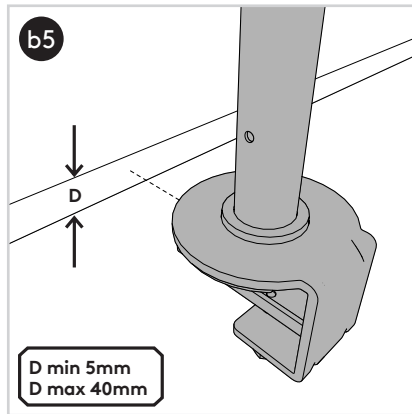

or/of/oder/ou/o