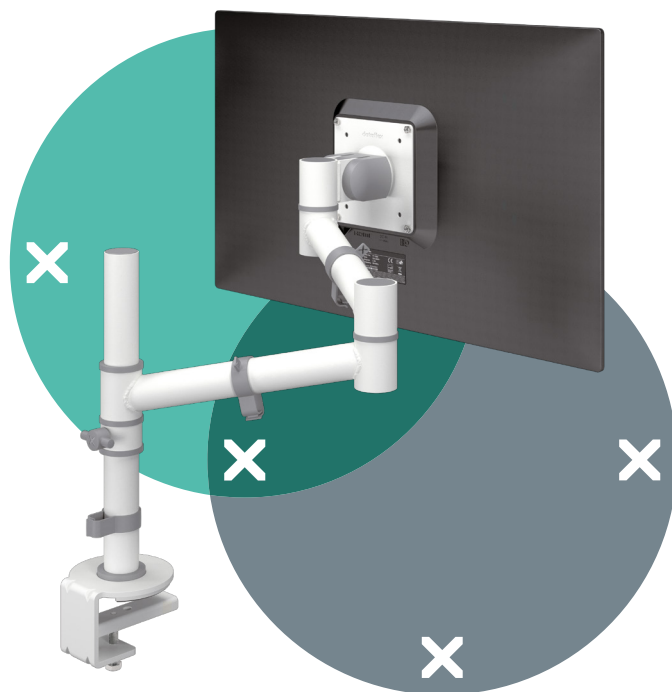

Viewgo braccio porta monitor - scrivania 120

Per noi di Dataflex, l'ambiente è importante. Ecco perché abbiamo realizzato questo ecosheet, in cui forniamo una panoramica accurata dell'impatto ambientale di questo prodotto e del modo in cui possiamo ridurlo insieme mediante il riciclaggio.

Global Warming Potential (GWP)

L'impatto ambientale di questo prodotto Dataflex è calcolato in termini di Global Warming Potential (GWP), ossia l'impatto del prodotto sul cambiamento climatico in kg di CO₂ equivalenti.

Chilometri in auto

Per chiarire ulteriormente il concetto di GWP in maniera comprensibile da tutti, abbiamo creato l'"equivalente auto medio".**

Impatto ambientale

Senza accordo per il riciclaggio

13,02 kg CO₂

40,92 km

Con accordo per il riciclaggio

10,97 kg CO₂

34,47 km

Puoi dare il tuo contributo!

Se desideri avere un impatto positivo sull'ambiente e ridurre la tua carbon footprint, contattaci per informazioni sulle opzioni del nostro accordo per il riciclaggio. recycle@dataflex-int.com