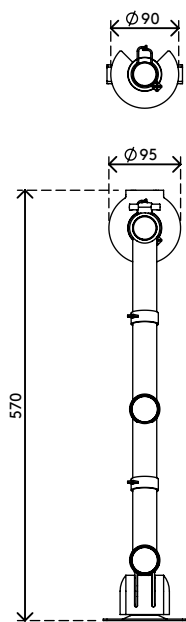

48.120

Viewgo braccio porta monitor - scrivania 120

Questo braccio porta monitor ergonomico entry-level garantisce maggior comfort e spazio. Posizionare il monitor sopra la scrivania, nel punto più comodo per chi vi lavora, per liberare spazio prezioso sul piano di lavoro. Sottile ma robusto, questo braccio porta monitor combina uno straordinario design con una solida struttura in acciaio.

- Intervallo di regolazione statica dell'altezza di 210 mm
- Regolazione profondità indipendente
- Dotato di clip per guidare i cavi in modo ordinato
- Componenti principali in acciaio
- Compatibile con VESA MIS-D 75 x 75/100 x 100 mm
- Monitor: inclinazione +90°/-50°, orientabile +90°/-90°, rotazione 360°
- Braccio: orientabile 360°
- Capacità peso max. di 8 kg per monitor
- Dotato di fissaggio con morsetto a scrivania e fissaggio per scrivania con foro passante
- Adatto per scrivanie con spessore compreso tra 5 e 40 (morsetto) o 60 mm (foro passante)
- Dimensioni massime monitor: altezza 900 mm
- Semplice regolazione dell'altezza tramite manopola di serraggio
- Stabile installazione su qualsiasi superficie senza lasciare graffi grazie ad uno strato protettivo e antiscivolo in gommapiuma
- Installazione senza problemi con il solo utilizzo di un attrezzo in dotazione

Viewgo braccio porta monitor - scrivania 120

2020/10/07

48.120

 575 x 182 x 115 mm

 1 pcs

 bianco

 3,3 kg

 805410481209