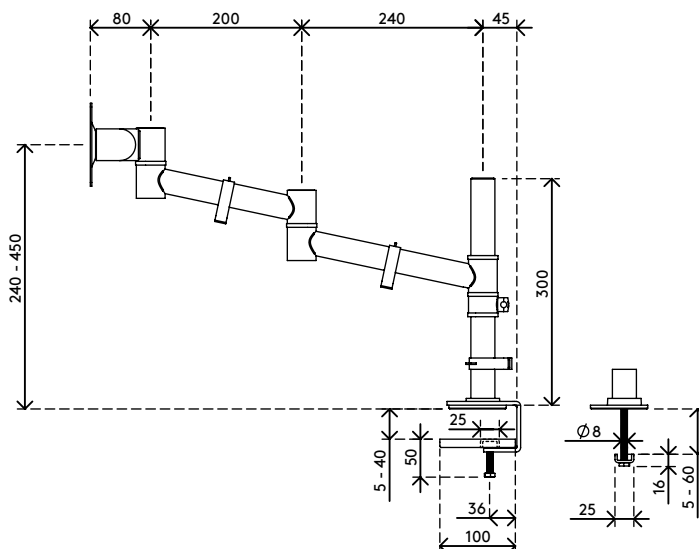

48.120

Viewgo braccio porta monitor - scrivania 120

Questo braccio porta monitor ergonomico entry-level garantisce maggior comfort e spazio. Posizionare il monitor sopra la scrivania, nel punto più comodo per chi vi lavora, per liberare spazio prezioso sul piano di lavoro. Sottile ma robusto, questo braccio porta monitor combina uno straordinario design con una solida struttura in acciaio.

- Intervallo di regolazione statica dell'altezza di 210 mm
- Regolazione profondità indipendente
- Dotato di clip per guidare i cavi in modo ordinato
- Componenti principali in acciaio
- Compatibile con VESA MIS-D 75 x 75/100 x 100 mm
- Monitor: inclinazione +90°/-50°, orientabile +90°/-90°, rotazione 360°
- Braccio: orientabile 360°
- Capacità peso max. di 8 kg per monitor
- Dotato di fissaggio con morsetto a scrivania e fissaggio per scrivania con foro passante
- Adatto per scrivanie con spessore compreso tra 5 e 40 (morsetto) o 60 mm (foro passante)
- Dimensioni massime monitor: altezza 900 mm
- Semplice regolazione dell'altezza tramite manopola di serraggio
- Stabile installazione su qualsiasi superficie senza lasciare graffi grazie ad uno strato protettivo e antiscivolo in gommapiuma
- Installazione senza problemi con il solo utilizzo di un attrezzo in dotazione

Viewgo braccio porta monitor - scrivania 120

2020/10/07

48.120

 575 x 182 x 115 mm

 1 pcs

 bianco

 3,3 kg

 805410481209