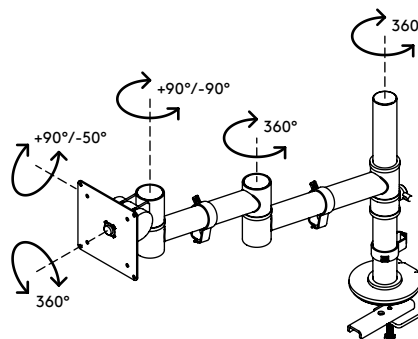

48.120

Viewgo braccio porta monitor - scrivania 120

Questo braccio porta monitor ergonomico entry-level garantisce maggior comfort e spazio. Posizionare il monitor sopra la scrivania, nel punto più comodo per chi vi lavora, per liberare spazio prezioso sul piano di lavoro. Sottile ma robusto, questo braccio porta monitor combina uno straordinario design con una solida struttura in acciaio.

- Intervallo di regolazione statica dell'altezza di 210 mm
- Regolazione profondità indipendente
- Dotato di clip per guidare i cavi in modo ordinato
- Componenti principali in acciaio
- Compatibile con VESA MIS-D 75 x 75/100 x 100 mm
- Monitor: inclinazione +90°/-50°, orientabile +90°/-90°, rotazione 360°
- Braccio: orientabile 360°
- Capacità peso max. di 8 kg per monitor
- Dotato di fissaggio con morsetto a scrivania e fissaggio per scrivania con foro passante
- Adatto per scrivanie con spessore compreso tra 5 e 40 (morsetto) o 60 mm (foro passante)
- Dimensioni massime monitor: altezza 900 mm
- Semplice regolazione dell'altezza tramite manopola di serraggio
- Stabile installazione su qualsiasi superficie senza lasciare graffi grazie ad uno strato protettivo e antiscivolo in gommapiuma
- Installazione senza problemi con il solo utilizzo di un attrezzo in dotazione

Viewgo braccio porta monitor - scrivania 120

2020/10/07

48.120

 575 x 182 x 115 mm

 1 pcs

 bianco

 3,3 kg

 805410481209