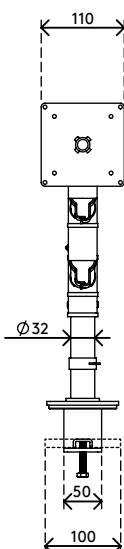

48.120

Viewgo braccio porta monitor - scrivania 120

Questo braccio porta monitor ergonomico entry-level garantisce maggior comfort e spazio. Posizionare il monitor sopra la scrivania, nel punto più comodo per chi vi lavora, per liberare spazio prezioso sul piano di lavoro. Sottile ma robusto, questo braccio porta monitor combina uno straordinario design con una solida struttura in acciaio.

- Intervallo di regolazione statica dell'altezza di 210 mm
- Regolazione profondità indipendente
- Dotato di clip per guidare i cavi in modo ordinato
- Componenti principali in acciaio
- Compatibile con VESA MIS-D 75 x 75/100 x 100 mm
- Monitor: inclinazione +90°/-50°, orientabile +90°/-90°, rotazione 360°
- Braccio: orientabile 360°
- Capacità peso max. di 8 kg per monitor
- Dotato di fissaggio con morsetto a scrivania e fissaggio per scrivania con foro passante
- Adatto per scrivanie con spessore compreso tra 5 e 40 (morsetto) o 60 mm (foro passante)
- Dimensioni massime monitor: altezza 900 mm
- Semplice regolazione dell'altezza tramite manopola di serraggio
- Stabile installazione su qualsiasi superficie senza lasciare graffi grazie ad uno strato protettivo e antiscivolo in gommapiuma
- Installazione senza problemi con il solo utilizzo di un attrezzo in dotazione

Viewgo braccio porta monitor - scrivania 120

2020/10/07

48.120

 575 x 182 x 115 mm

 1 pcs

 bianco

 3,3 kg

 805410481209