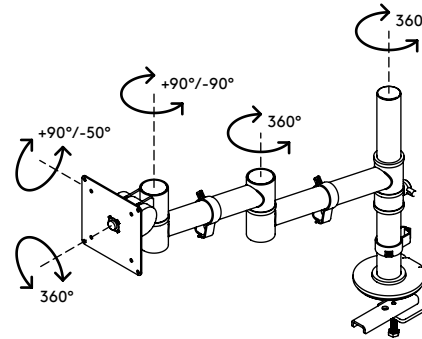

## Viewgo braccio porta monitor - scrivania 123

Questo braccio porta monitor ergonomico entry-level garantisce maggior comfort e spazio. Posizionare il monitor sopra la scrivania, nel punto più comodo per chi vi lavora, per liberare spazio prezioso sul piano di lavoro. Sottile ma robusto, questo braccio porta monitor combina uno straordinario design con una solida struttura in acciaio.

- Intervallo di regolazione statica dell'altezza di 210 mm
- Regolazione profondità indipendente
- Dotato di clip per guidare i cavi in modo ordinato
- Componenti principali in acciaio
- Compatibile con VESA MIS-D 75 x 75/100 x 100 mm
- Monitor: inclinazione +90°/-50°, orientabile +90°/-90°, rotazione 360°
- Braccio: orientabile 360°
- Capacità peso max. di 8 kg per monitor
- Dotato di fissaggio con morsetto a scrivania e fissaggio per scrivania con foro passante
- Adatto per scrivanie con spessore compreso tra 5 e 40 (morsetto) o 60 mm (foro passante)
- Dimensioni massime monitor: altezza 900 mm
- Semplice regolazione dell'altezza tramite manopola di serraggio
- Stabile installazione su qualsiasi superficie senza lasciare graffi grazie ad uno strato protettivo e antiscivolo in gommapiuma
- Installazione senza problemi con il solo utilizzo di un attrezzo in dotazione

210 mm (8,3")

+90°/-50°

+90°/-90°

360°

900 mm (35,4")

75 x 75/100 x 100

8 kg

Viewgo braccio porta monitor - scrivania 123

# 48.123

 575 x 182 x 115 mm

 1 pcs

 nero

 3,3 kg

 805410481230