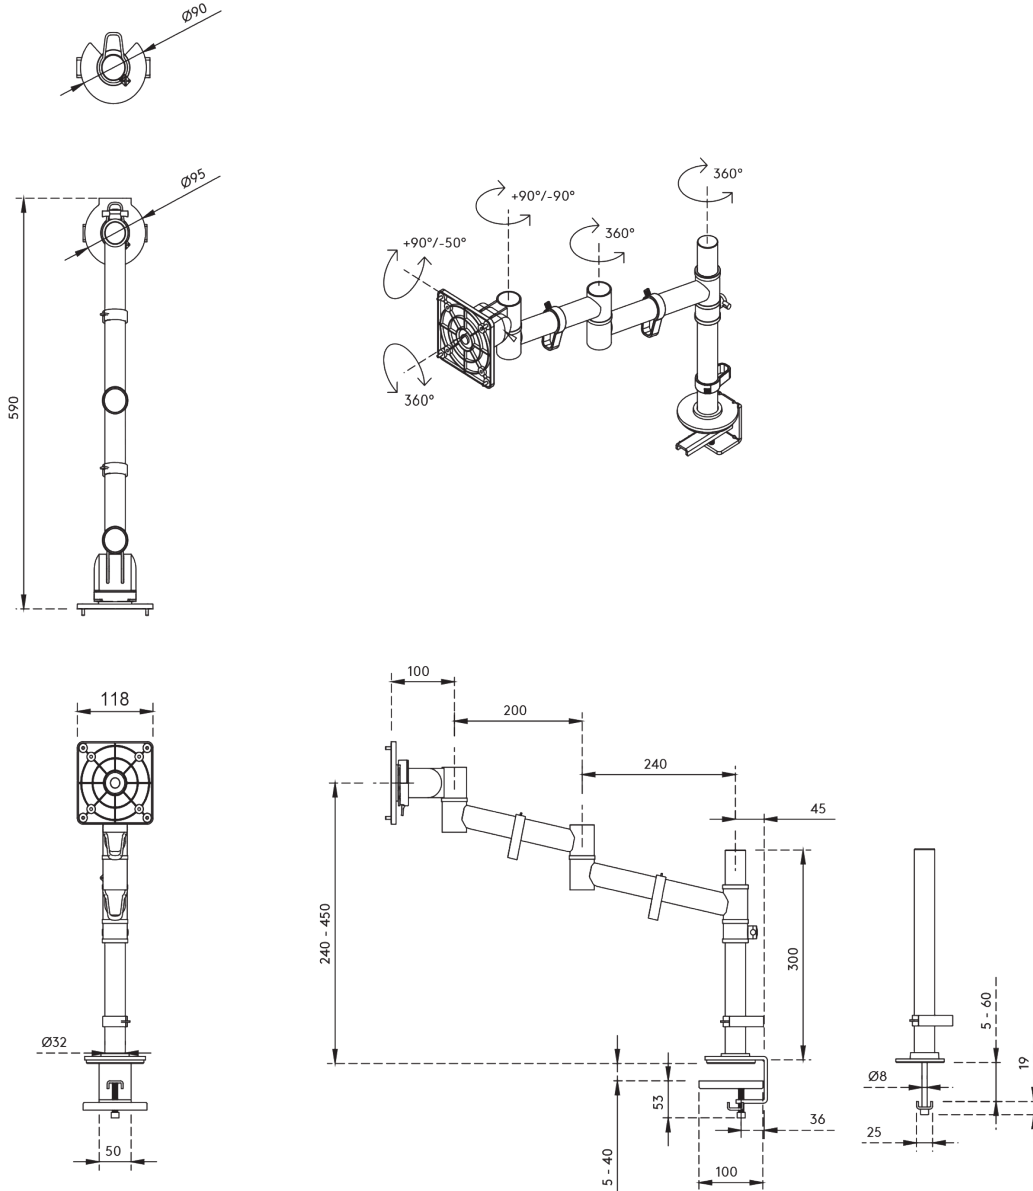

48.123

Braccio porta monitor Viewgo - scrivania 123

Questo braccio ergonomico per monitor è progettato per aumentare sia il comfort che lo spazio sulla scrivania. Adatto per monitor fino a 8 kg e 32 pollici. Posiziona facilmente il monitor sopra la scrivania all'altezza, all'angolazione e alla profondità perfette per favorire una postura sana e ridurre l'ingombro. Con la sua struttura in acciaio sottile ma resistente, questo braccio per monitor non solo consente di risparmiare spazio, ma aggiunge anche un tocco di modernità alla tua configurazione. Ideale per home-office e postazioni di lavoro professionali.

- Regolazione statica dell'altezza di 210 mm
- Regolazione indipendente della profondità per una distanza di visione ottimale
- Dotato di clip per guidare i cavi in modo ordinato
- Realizzato in acciaio resistente per garantire robustezza e stabilità
- Conforme alla norma ISO 9241-5: progettato in conformità con i requisiti ergonomici per le postazioni di lavoro con videoterminale
- Compatibile con VESA MIS-D 75 x 75 /100 x 100 mm
- Piena flessibilità del monitor: inclinazione +90°/-50°, rotazione +90°/-90°, rotazione 360°
- Braccio: rotazione 360°
- Sistema di sgancio rapido del monitor per un montaggio veloce e sicuro
- Supporta monitor fino a 8 kg e 32"
- Si monta utilizzando il morsetto da tavolo o il bullone per foro passante
- Adatto a tavoli con spessore da 5 a 40 mm (morsetto) o fino a 60 mm (bullone passante)
- Limite di dimensioni del monitor: altezza 900 mm
- Supporta l'orientamento verticale e orizzontale del monitor per un uso versatile
- Semplice regolazione dell'altezza tramite una manopola di serraggio

viewgo

- 
210 mm (8,3")
- 
+90°/-50°
- 
+90°/-90°
- 
360°
- 
max 32"
- 
900 mm (35,4")
- 
75 x 75/100 x 100
- 
8 kg (17,6 lb)

Braccio porta monitor Viewgo - scrivania 123

2026/01/09

48.123

 652 x 192 x 123 mm

 1 pcs

 nero

 2,986 kg

 805410481230