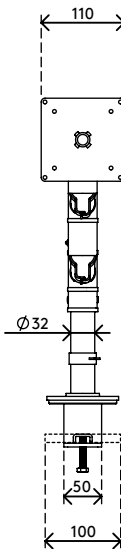

## Viewgo braccio porta monitor - scrivania 123

Questo braccio porta monitor ergonomico entry-level garantisce maggior comfort e spazio. Posizionare il monitor sopra la scrivania, nel punto più comodo per chi vi lavora, per liberare spazio prezioso sul piano di lavoro. Sottile ma robusto, questo braccio porta monitor combina uno straordinario design con una solida struttura in acciaio.

- Intervallo di regolazione statica dell'altezza di 210 mm
- Regolazione profondità indipendente
- Dotato di clip per guidare i cavi in modo ordinato
- Componenti principali in acciaio
- Compatibile con VESA MIS-D 75 x 75/100 x 100 mm
- Monitor: inclinazione +90°/-50°, orientabile +90°/-90°, rotazione 360°
- Braccio: orientabile 360°
- Capacità peso max. di 8 kg per monitor
- Dotato di fissaggio con morsetto a scrivania e fissaggio per scrivania con foro passante
- Adatto per scrivanie con spessore compreso tra 5 e 40 (morsetto) o 60 mm (foro passante)
- Dimensioni massime monitor: altezza 900 mm
- Semplice regolazione dell'altezza tramite manopola di serraggio
- Stabile installazione su qualsiasi superficie senza lasciare graffi grazie ad uno strato protettivo e antiscivolo in gommapiuma
- Installazione senza problemi con il solo utilizzo di un attrezzo in dotazione

210 mm (8,3")

+90°/-50°

+90°/-90°

360°

900 mm (35,4")

75 x 75/100 x 100

8 kg

Viewgo braccio porta monitor - scrivania 123

# 48.123

 575 x 182 x 115 mm

 1 pcs

 nero

 3,3 kg

 805410481230