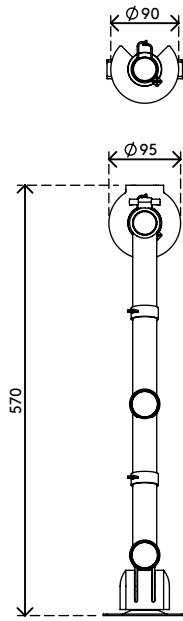

## Viewgo braccio porta monitor - scrivania 123

Questo braccio porta monitor ergonomico entry-level garantisce maggior comfort e spazio. Posizionare il monitor sopra la scrivania, nel punto più comodo per chi vi lavora, per liberare spazio prezioso sul piano di lavoro. Sottile ma robusto, questo braccio porta monitor combina uno straordinario design con una solida struttura in acciaio.

- Intervallo di regolazione statica dell'altezza di 210 mm
- Regolazione profondità indipendente
- Dotato di clip per guidare i cavi in modo ordinato
- Componenti principali in acciaio
- Compatibile con VESA MIS-D 75 x 75/100 x 100 mm
- Monitor: inclinazione +90°/-50°, orientabile +90°/-90°, rotazione 360°
- Braccio: orientabile 360°
- Capacità peso max. di 8 kg per monitor
- Dotato di fissaggio con morsetto a scrivania e fissaggio per scrivania con foro passante
- Adatto per scrivanie con spessore compreso tra 5 e 40 (morsetto) o 60 mm (foro passante)
- Dimensioni massime monitor: altezza 900 mm
- Semplice regolazione dell'altezza tramite manopola di serraggio
- Stabile installazione su qualsiasi superficie senza lasciare graffi grazie ad uno strato protettivo e antiscivolo in gommapiuma
- Installazione senza problemi con il solo utilizzo di un attrezzo in dotazione

210 mm (8,3")

+90°/-50°

+90°/-90°

360°

900 mm (35,4")

75 x 75/100 x 100

8 kg

Viewgo braccio porta monitor - scrivania 123

# 48.123

 575 x 182 x 115 mm

 1 pcs

 nero

 3,3 kg

 805410481230