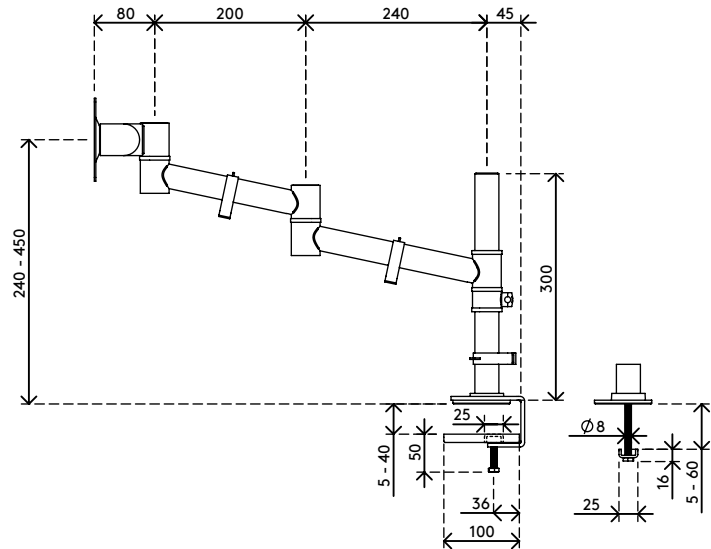

## Viewgo braccio porta monitor - scrivania 123

Questo braccio porta monitor ergonomico entry-level garantisce maggior comfort e spazio. Posizionare il monitor sopra la scrivania, nel punto più comodo per chi vi lavora, per liberare spazio prezioso sul piano di lavoro. Sottile ma robusto, questo braccio porta monitor combina uno straordinario design con una solida struttura in acciaio.

- Intervallo di regolazione statica dell'altezza di 210 mm
- Regolazione profondità indipendente
- Dotato di clip per guidare i cavi in modo ordinato
- Componenti principali in acciaio
- Compatibile con VESA MIS-D 75 x 75/100 x 100 mm
- Monitor: inclinazione +90°/-50°, orientabile +90°/-90°, rotazione 360°
- Braccio: orientabile 360°
- Capacità peso max. di 8 kg per monitor
- Dotato di fissaggio con morsetto a scrivania e fissaggio per scrivania con foro passante
- Adatto per scrivanie con spessore compreso tra 5 e 40 (morsetto) o 60 mm (foro passante)
- Dimensioni massime monitor: altezza 900 mm
- Semplice regolazione dell'altezza tramite manopola di serraggio
- Stabile installazione su qualsiasi superficie senza lasciare graffi grazie ad uno strato protettivo e antiscivolo in gommapiuma
- Installazione senza problemi con il solo utilizzo di un attrezzo in dotazione

210 mm (8,3")

+90°/-50°

+90°/-90°

360°

900 mm (35,4")

75 x 75/100 x 100

8 kg

Viewgo braccio porta monitor - scrivania 123

# 48.123

 575 x 182 x 115 mm

 1 pcs

 nero

 3,3 kg

 805410481230