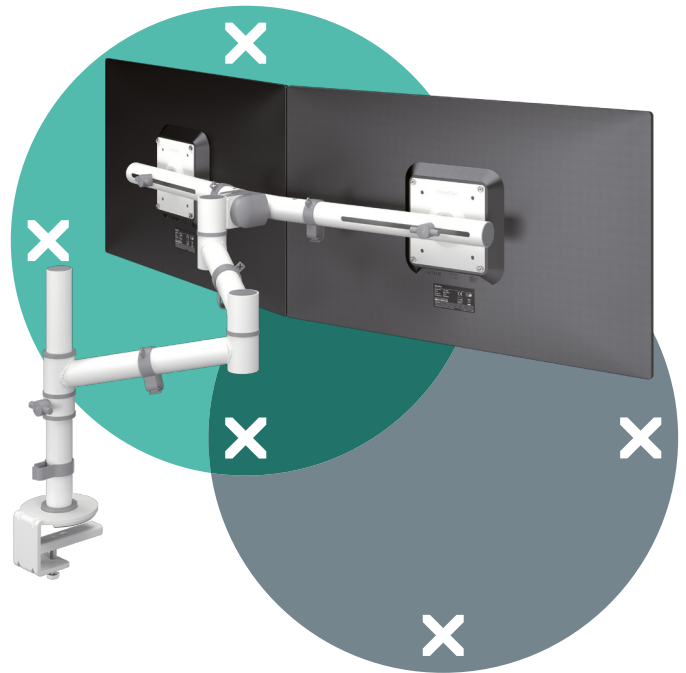

Viewgo braccio porta monitor - scrivania 130

Per noi di Dataflex, l'ambiente è importante. Ecco perché abbiamo realizzato questo ecosheet, in cui forniamo una panoramica accurata dell'impatto ambientale di questo prodotto e del modo in cui possiamo ridurlo insieme mediante il riciclaggio.

Global Warming Potential (GWP)

L'impatto ambientale di questo prodotto Dataflex è calcolato in termini di Global Warming Potential (GWP), ossia l'impatto del prodotto sul cambiamento climatico in kg di CO₂ equivalenti.

Chilometri in auto

Per chiarire ulteriormente il concetto di GWP in maniera comprensibile da tutti, abbiamo creato l'"equivalente auto medio".**

Impatto ambientale

Senza accordo per il riciclaggio

17,15 kg CO₂

53,90 km

Con accordo per il riciclaggio

14,47 kg CO₂

45,49 km

Puoi dare il tuo contributo!

Se desideri avere un impatto positivo sull'ambiente e ridurre la tua carbon footprint, contattaci per informazioni sulle opzioni del nostro accordo per il riciclaggio. recycle@dataflex-int.com