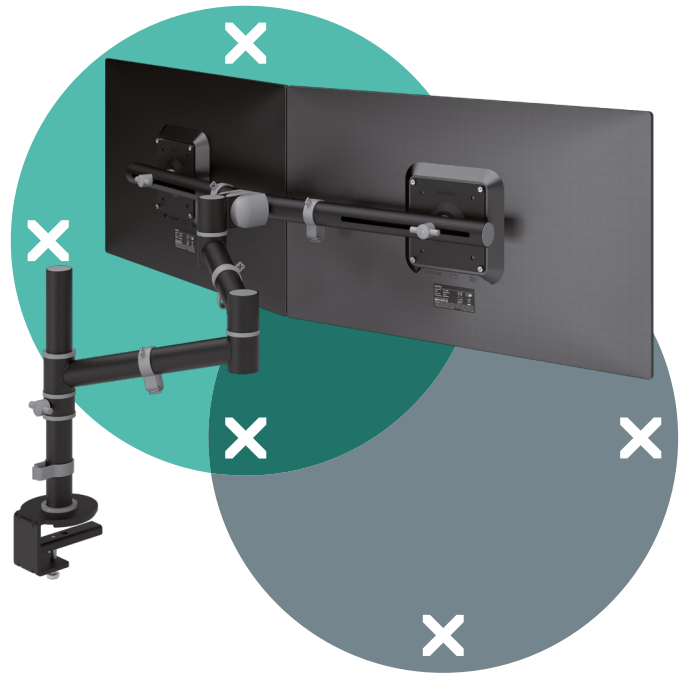

Viewgo braccio porta monitor - scrivania 133

Per noi di Dataflex, l'ambiente è importante. Ecco perché abbiamo realizzato questo ecosheet, in cui forniamo una panoramica accurata dell'impatto ambientale di questo prodotto e del modo in cui possiamo ridurlo insieme mediante il riciclaggio.

Global Warming Potential (GWP)

L'impatto ambientale di questo prodotto Dataflex è calcolato in termini di Global Warming Potential (GWP), ossia l'impatto del prodotto sul cambiamento climatico in kg di CO₂ equivalenti.

Chilometri in auto

Per chiarire ulteriormente il concetto di GWP in maniera comprensibile da tutti, abbiamo creato l'"equivalente auto medio".**

Impatto ambientale

Senza accordo per il riciclaggio

17,15 kg CO₂

53,90 km

Con accordo per il riciclaggio

14,47 kg CO₂

45,49 km

Puoi dare il tuo contributo!

Se desideri avere un impatto positivo sull'ambiente e ridurre la tua carbon footprint, contattaci per informazioni sulle opzioni del nostro accordo per il riciclaggio. recycle@dataflex-int.com