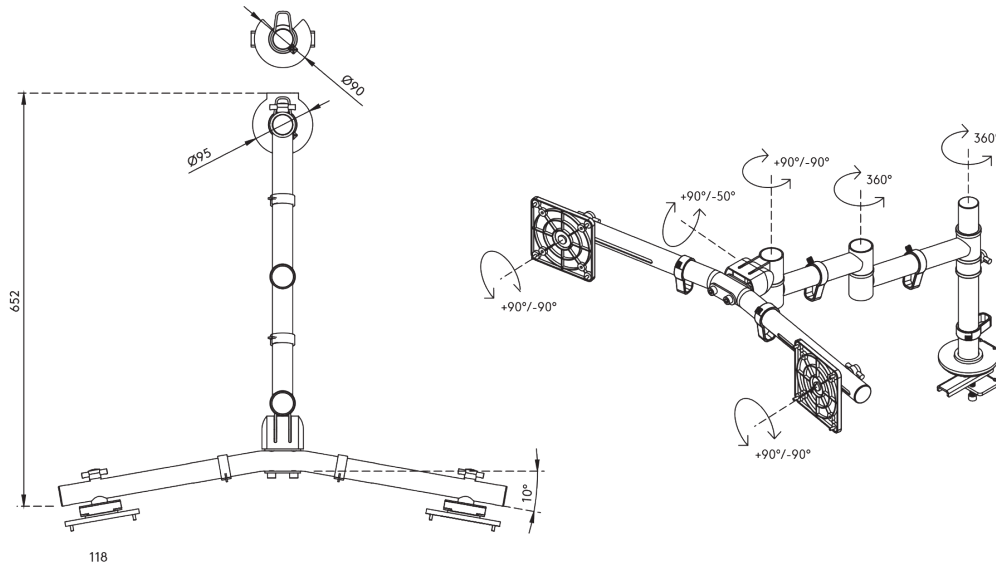

48.133

Braccio porta monitor Viewgo - scrivania 133

Questo braccio ergonomico per doppio monitor è progettato per aumentare sia il comfort che lo spazio sulla scrivania. Adatto per due monitor fino a 4 kg e 27 pollici ciascuno. Posiziona facilmente i tuoi monitor sopra la scrivania all'altezza, all'angolazione e alla profondità perfette per favorire una postura sana e ridurre l'ingombro. Con la sua struttura in acciaio sottile ma resistente, questo braccio per monitor non solo consente di risparmiare spazio, ma aggiunge anche un tocco di modernità alla tua configurazione. Perfetto per l'uso domestico e in ufficio.

- Regolazione statica dell'altezza di 210 mm
- Regolazione indipendente della profondità per una distanza di visione ottimale
- Dotato di clip per guidare i cavi in modo ordinato
- Realizzato in acciaio resistente per garantire robustezza e stabilità
- Conforme alla norma ISO 9241-5: progettato in conformità con i requisiti ergonomici per le postazioni di lavoro con videoterminale
- Compatibile con VESA MIS-D 75 x 75 / 100 x 100 mm
- Piena flessibilità del monitor: inclinazione +90°/-50°, rotazione +90°/-90°, rotazione 360°
- Braccio: rotazione 360°
- Sistema di sgancio rapido del monitor per un montaggio veloce e sicuro
- Supporta fino a 4 kg e 27" per monitor
- Il design a barra trasversale garantisce un allineamento perfetto e supporta fino a 630 mm di larghezza e 900 mm di altezza per monitor
- Si monta utilizzando un morsetto da scrivania o un bullone per foro passante
- Si adatta a scrivanie da 5 a 40 mm (morsetto) o fino a 60 mm (bullone passante)
- Supporta sia l'orientamento verticale che orizzontale per un uso versatile
- Semplice regolazione dell'altezza tramite una manopola di serraggio

viewgo

- 
210 mm (8,3")
- 
+90°/-50°
- 
+90°/-90°
- 
max
630 mm (24,8")
- 
max
max 27"
- 
max
900 mm (35,4")
- 
vesa
75 x 75/100 x 100
- 
max
(2x) 4 kg (9,7 lb)

Braccio porta monitor Viewgo - scrivania 133