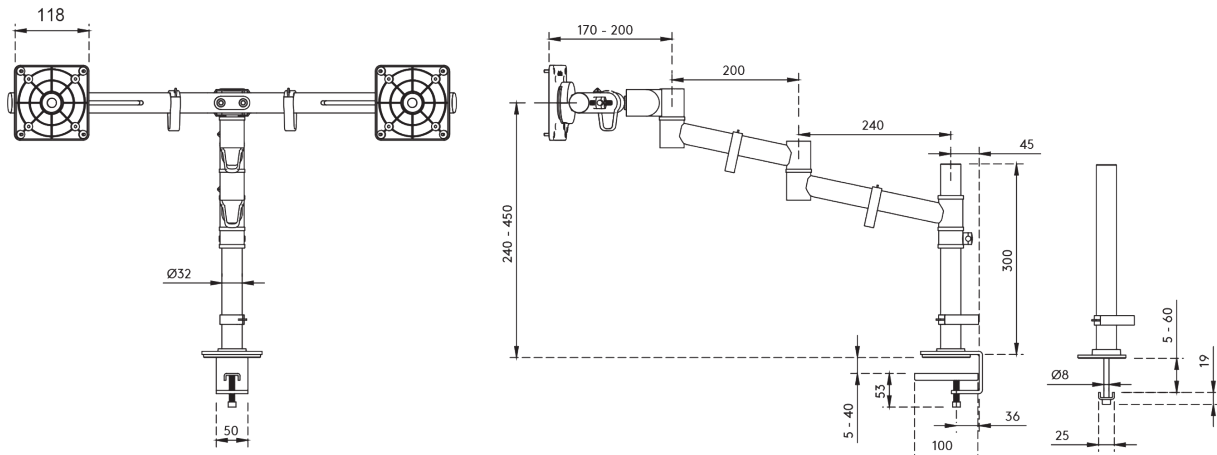

48.133

Braccio porta monitor Viewgo - scrivania 133

Questo braccio ergonomico per doppio monitor è progettato per aumentare sia il comfort che lo spazio sulla scrivania. Adatto per due monitor fino a 4 kg e 27 pollici ciascuno. Posiziona facilmente i tuoi monitor sopra la scrivania all'altezza, all'angolazione e alla profondità perfette per favorire una postura sana e ridurre l'ingombro. Con la sua struttura in acciaio sottile ma resistente, questo braccio per monitor non solo consente di risparmiare spazio, ma aggiunge anche un tocco di modernità alla tua configurazione. Perfetto per l'uso domestico e in ufficio.

- Regolazione statica dell'altezza di 210 mm
- Regolazione indipendente della profondità per una distanza di visione ottimale
- Dotato di clip per guidare i cavi in modo ordinato
- Realizzato in acciaio resistente per garantire robustezza e stabilità
- Conforme alla norma ISO 9241-5: progettato in conformità con i requisiti ergonomici per le postazioni di lavoro con videoterminale
- Compatibile con VESA MIS-D 75 x 75 / 100 x 100 mm
- Piena flessibilità del monitor: inclinazione +90°/-50°, rotazione +90°/-90°, rotazione 360°
- Braccio: rotazione 360°
- Sistema di sgancio rapido del monitor per un montaggio veloce e sicuro
- Supporta fino a 4 kg e 27" per monitor
- Il design a barra trasversale garantisce un allineamento perfetto e supporta fino a 630 mm di larghezza e 900 mm di altezza per monitor
- Si monta utilizzando un morsetto da scrivania o un bullone per foro passante
- Si adatta a scrivanie da 5 a 40 mm (morsetto) o fino a 60 mm (bullone passante)
- Supporta sia l'orientamento verticale che orizzontale per un uso versatile
- Semplice regolazione dell'altezza tramite una manopola di serraggio

viewgo

- 
210 mm (8,3")
- 
+90°/-50°
- 
+90°/-90°
- 
max
630 mm (24,8")
- 
max
max 27"
- 
max
900 mm (35,4")
- 
vesa
75 x 75/100 x 100
- 
max
(2x) 4 kg (9,7 lb)

Braccio porta monitor Viewgo - scrivania 133