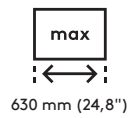

48.143

Viewgo pro bras support écran - bureau 143

Ce bras de moniteur ergonomique est conçu pour améliorer le confort et libérer de l'espace sur votre bureau. Il peut accueillir deux moniteurs pesant jusqu'à 4 kg et mesurant jusqu'à 27 pouces chacun. Positionnez facilement votre moniteur au-dessus de votre bureau à la hauteur et à l'angle parfaits pour favoriser une posture saine et réduire l'encombrement. Avec sa structure en acier fine mais résistante, ce bras de moniteur permet non seulement de gagner de la place, mais aussi d'ajouter une touche moderne à votre installation. Idéal pour une utilisation à la maison ou au bureau.

- Réglage statique de la hauteur de 210 mm
- Équipé de clips pour guider les câbles de manière ordonnée
- Fabriqué en acier durable pour plus de solidité et de stabilité
- Conforme à la norme ISO 9241-5 : conçu conformément aux exigences ergonomiques pour les postes de travail avec écran
- Compatible avec VESA MIS-D 75 x 75 / 100 x 100 mm
- Flexibilité du moniteur : inclinaison +90°/-50°, pivotement +90°/-90°, rotation 360°
- Bras : pivotement 360°
- Système de fixation rapide du moniteur pour un montage rapide et sûr
- Supporte des moniteurs pesant jusqu'à 4 kg chacun
- La conception en traverse assure un alignement parfait et supporte jusqu'à 630 mm de largeur et 900 mm de hauteur par écran
- Se monte à l'aide d'une pince de bureau ou d'un boulon
- S'adapte aux bureaux de 5 à 40 mm (pince) ou jusqu'à 60 mm (boulon)
- Supporte l'orientation portrait et paysage pour une utilisation polyvalente
- Réglage simple de la hauteur à l'aide d'un bouton de serrage

viewgo x

Viewgo pro bras support écran - bureau 143

2026/01/09

48.143

 768 x 178 x 106 mm

 1 pcs

 noir

 2,920 kg