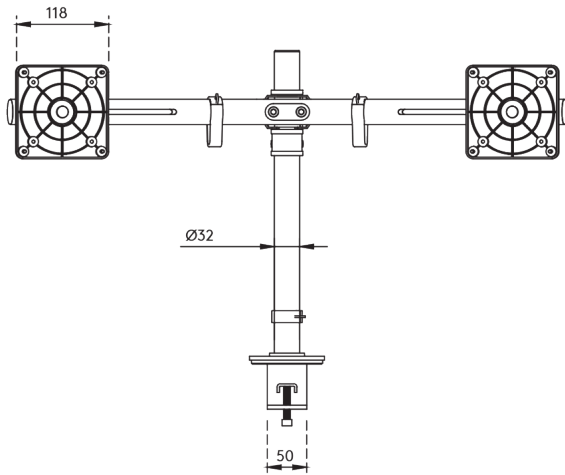

48.143

Viewgo pro bras support écran - bureau 143

Ce bras de moniteur ergonomique est conçu pour améliorer le confort et libérer de l'espace sur votre bureau. Il peut accueillir deux moniteurs pesant jusqu'à 4 kg et mesurant jusqu'à 27 pouces chacun. Positionnez facilement votre moniteur au-dessus de votre bureau à la hauteur et à l'angle parfaits pour favoriser une posture saine et réduire l'encombrement. Avec sa structure en acier fine mais résistante, ce bras de moniteur permet non seulement de gagner de la place, mais aussi d'ajouter une touche moderne à votre installation. Idéal pour une utilisation à la maison ou au bureau.

- Réglage statique de la hauteur de 210 mm
- Équipé de clips pour guider les câbles de manière ordonnée
- Fabriqué en acier durable pour plus de solidité et de stabilité
- Conforme à la norme ISO 9241-5 : conçu conformément aux exigences ergonomiques pour les postes de travail avec écran
- Compatible avec VESA MIS-D 75 x 75 / 100 x 100 mm
- Flexibilité du moniteur : inclinaison +90°/-50°, pivotement +90°/-90°, rotation 360°
- Bras : pivotement 360°
- Système de fixation rapide du moniteur pour un montage rapide et sûr
- Supporte des moniteurs pesant jusqu'à 4 kg chacun
- La conception en traverse assure un alignement parfait et supporte jusqu'à 630 mm de largeur et 900 mm de hauteur par écran
- Se monte à l'aide d'une pince de bureau ou d'un boulon
- S'adapte aux bureaux de 5 à 40 mm (pince) ou jusqu'à 60 mm (boulon)
- Supporte l'orientation portrait et paysage pour une utilisation polyvalente
- Réglage simple de la hauteur à l'aide d'un bouton de serrage

viewgo x

Viewgo pro bras support écran - bureau 143

2026/01/09

48.143

 768 x 178 x 106 mm

 1 pcs

 noir

 2,920 kg