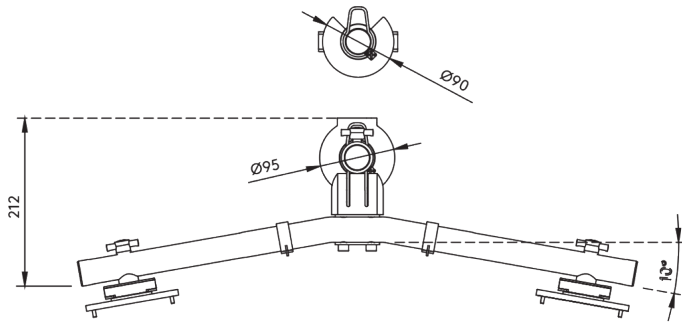

48.143

Viewgo pro bras support écran - bureau 143

Ce bras de moniteur ergonomique est conçu pour améliorer le confort et libérer de l'espace sur votre bureau. Il peut accueillir deux moniteurs pesant jusqu'à 4 kg et mesurant jusqu'à 27 pouces chacun. Positionnez facilement votre moniteur au-dessus de votre bureau à la hauteur et à l'angle parfaits pour favoriser une posture saine et réduire l'encombrement. Avec sa structure en acier fine mais résistante, ce bras de moniteur permet non seulement de gagner de la place, mais aussi d'ajouter une touche moderne à votre installation. Idéal pour une utilisation à la maison ou au bureau.

- Réglage statique de la hauteur de 210 mm
- Équipé de clips pour guider les câbles de manière ordonnée
- Fabriqué en acier durable pour plus de solidité et de stabilité
- Conforme à la norme ISO 9241-5 : conçu conformément aux exigences ergonomiques pour les postes de travail avec écran
- Compatible avec VESA MIS-D 75 x 75 / 100 x 100 mm
- Flexibilité du moniteur : inclinaison +90°/-50°, pivotement +90°/-90°, rotation 360°
- Bras : pivotement 360°
- Système de fixation rapide du moniteur pour un montage rapide et sûr
- Supporte des moniteurs pesant jusqu'à 4 kg chacun
- La conception en traverse assure un alignement parfait et supporte jusqu'à 630 mm de largeur et 900 mm de hauteur par écran
- Se monte à l'aide d'une pince de bureau ou d'un boulon
- S'adapte aux bureaux de 5 à 40 mm (pince) ou jusqu'à 60 mm (boulon)
- Supporte l'orientation portrait et paysage pour une utilisation polyvalente
- Réglage simple de la hauteur à l'aide d'un bouton de serrage

viewgo x

Viewgo pro bras support écran - bureau 143

2026/01/09

48.143

 768 x 178 x 106 mm

 1 pcs

 noir

 2,920 kg