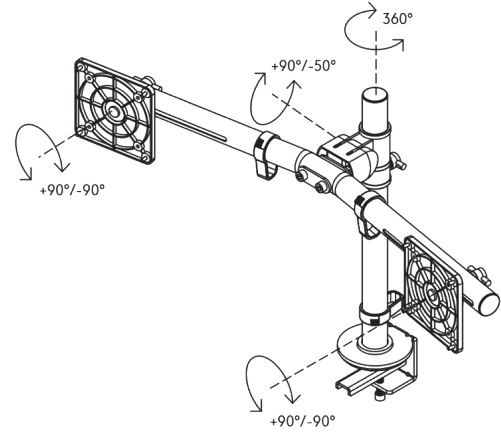

48.143

Viewgo pro bras support écran - bureau 143

Ce bras de moniteur ergonomique est conçu pour améliorer le confort et libérer de l'espace sur votre bureau. Il peut accueillir deux moniteurs pesant jusqu'à 4 kg et mesurant jusqu'à 27 pouces chacun. Positionnez facilement votre moniteur au-dessus de votre bureau à la hauteur et à l'angle parfaits pour favoriser une posture saine et réduire l'encombrement. Avec sa structure en acier fine mais résistante, ce bras de moniteur permet non seulement de gagner de la place, mais aussi d'ajouter une touche moderne à votre installation. Idéal pour une utilisation à la maison ou au bureau.

- Réglage statique de la hauteur de 210 mm
- Équipé de clips pour guider les câbles de manière ordonnée
- Fabriqué en acier durable pour plus de solidité et de stabilité
- Conforme à la norme ISO 9241-5 : conçu conformément aux exigences ergonomiques pour les postes de travail avec écran
- Compatible avec VESA MIS-D 75 x 75 / 100 x 100 mm
- Flexibilité du moniteur : inclinaison +90°/-50°, pivotement +90°/-90°, rotation 360°
- Bras : pivotement 360°
- Système de fixation rapide du moniteur pour un montage rapide et sûr
- Supporte des moniteurs pesant jusqu'à 4 kg chacun
- La conception en traverse assure un alignement parfait et supporte jusqu'à 630 mm de largeur et 900 mm de hauteur par écran
- Se monte à l'aide d'une pince de bureau ou d'un boulon
- S'adapte aux bureaux de 5 à 40 mm (pince) ou jusqu'à 60 mm (boulon)
- Supporte l'orientation portrait et paysage pour une utilisation polyvalente
- Réglage simple de la hauteur à l'aide d'un bouton de serrage

viewgo x

Viewgo pro bras support écran - bureau 143

2026/01/09

48.143

 768 x 178 x 106 mm

 1 pcs

 noir

 2,920 kg