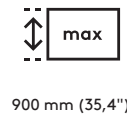

48.143

Viewgo pro bras support écran - bureau 143

Ce bras de moniteur ergonomique est conçu pour améliorer le confort et libérer de l'espace sur votre bureau. Il peut accueillir deux moniteurs pesant jusqu'à 4 kg et mesurant jusqu'à 27 pouces chacun. Positionnez facilement votre moniteur au-dessus de votre bureau à la hauteur et à l'angle parfaits pour favoriser une posture saine et réduire l'encombrement. Avec sa structure en acier fine mais résistante, ce bras de moniteur permet non seulement de gagner de la place, mais aussi d'ajouter une touche moderne à votre installation. Idéal pour une utilisation à la maison ou au bureau.

- Réglage statique de la hauteur de 210 mm
- Équipé de clips pour guider les câbles de manière ordonnée
- Fabriqué en acier durable pour plus de solidité et de stabilité
- Conforme à la norme ISO 9241-5 : conçu conformément aux exigences ergonomiques pour les postes de travail avec écran
- Compatible avec VESA MIS-D 75 x 75 / 100 x 100 mm
- Flexibilité du moniteur : inclinaison +90°/-50°, pivotement +90°/-90°, rotation 360°
- Bras : pivotement 360°
- Système de fixation rapide du moniteur pour un montage rapide et sûr
- Supporte des moniteurs pesant jusqu'à 4 kg chacun
- La conception en traverse assure un alignement parfait et supporte jusqu'à 630 mm de largeur et 900 mm de hauteur par écran
- Se monte à l'aide d'une pince de bureau ou d'un boulon
- S'adapte aux bureaux de 5 à 40 mm (pince) ou jusqu'à 60 mm (boulon)
- Supporte l'orientation portrait et paysage pour une utilisation polyvalente
- Réglage simple de la hauteur à l'aide d'un bouton de serrage

viewgo x

Viewgo pro bras support écran - bureau 143

2026/01/09

48.143

 768 x 178 x 106 mm

 1 pcs

 noir

 2,920 kg