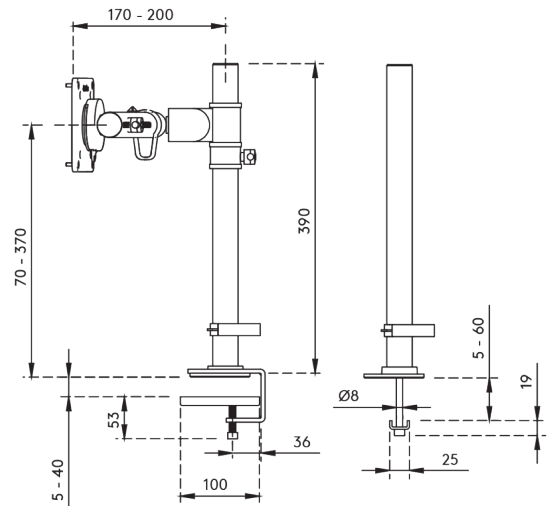

48.143

Viewgo pro bras support écran - bureau 143

Ce bras de moniteur ergonomique est conçu pour améliorer le confort et libérer de l'espace sur votre bureau. Il peut accueillir deux moniteurs pesant jusqu'à 4 kg et mesurant jusqu'à 27 pouces chacun. Positionnez facilement votre moniteur au-dessus de votre bureau à la hauteur et à l'angle parfaits pour favoriser une posture saine et réduire l'encombrement. Avec sa structure en acier fine mais résistante, ce bras de moniteur permet non seulement de gagner de la place, mais aussi d'ajouter une touche moderne à votre installation. Idéal pour une utilisation à la maison ou au bureau.

- Réglage statique de la hauteur de 210 mm
- Équipé de clips pour guider les câbles de manière ordonnée
- Fabriqué en acier durable pour plus de solidité et de stabilité
- Conforme à la norme ISO 9241-5 : conçu conformément aux exigences ergonomiques pour les postes de travail avec écran
- Compatible avec VESA MIS-D 75 x 75 / 100 x 100 mm
- Flexibilité du moniteur : inclinaison +90°/-50°, pivotement +90°/-90°, rotation 360°
- Bras : pivotement 360°
- Système de fixation rapide du moniteur pour un montage rapide et sûr
- Supporte des moniteurs pesant jusqu'à 4 kg chacun
- La conception en traverse assure un alignement parfait et supporte jusqu'à 630 mm de largeur et 900 mm de hauteur par écran
- Se monte à l'aide d'une pince de bureau ou d'un boulon
- S'adapte aux bureaux de 5 à 40 mm (pince) ou jusqu'à 60 mm (boulon)
- Supporte l'orientation portrait et paysage pour une utilisation polyvalente
- Réglage simple de la hauteur à l'aide d'un bouton de serrage

viewgo x

Viewgo pro bras support écran - bureau 143

2026/01/09

48.143

 768 x 178 x 106 mm

 1 pcs

 noir

 2,920 kg