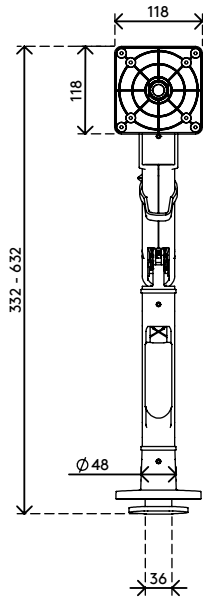

48.620

Viewgo pro bras support écran - bureau 620

La solution idéale pour un lieu de travail ergonomique. Augmentez la productivité et le bien-être de vos employés, tout en libérant un espace de bureau précieux et en promouvant une politique de bureau propre. Viewgo Pro répond à toutes les normes ergonomiques, a un design élégant et un prix attractif. Facile à installer, il s'adapte à pratiquement tous les bureaux grâce à sa pince d'accès par le haut.

- Réglage dynamique de la hauteur de 300 mm (11,8")
- Réglage indépendant de la profondeur
- Équipé d'un ressort de tension réglable garanti à vie
- Équipé d'attaches de câbles pour guider leur rangement
- Composants principaux en aluminium
- Fixation rapide VESA standard
- Compatible avec VESA MIS-D 75 x 75/100 x 100 mm
- Moniteur : inclinaison +60°/-15°, pivotement +90°/-90°, rotation +90°/-90°
- Bras : pivotant à 360
- Verrouillage du bras à +90°/-90° (désactivable)
- Poids min. 2 kg - max. 9 kg par moniteur
- Équipé d'une pince de bureau (pince d'accès supérieure) et d'un support de sortie de bureau
- Convient pour des épaisseurs de bureau de 14 à 40 mm (pince) ou 60 mm (œillet)
- Taille maximale du moniteur : hauteur 1000 mm
- Fixation solide et sans égratignure sur toute surface grâce au revêtement antidérapant en caoutchouc protecteur
- Installation facile avec les outils fournis
- Prise en charge des moniteurs en mode portrait et paysage
- Le voltmètre à ressort garantit une installation facile du moniteur

viewgo

300 mm (11,8")

+60°/-15°

+90°/-90°

+90°/-90°

1000 mm (39,4")

75 x 75/100 x 100

2 kg - 9 kg (4,4 - 19,8 lb)

Viewgo pro bras support écran - bureau 620

2023/08/08

48.620

 760 x 150 x 120mm

 1 pcs

 blanc

 4,16 kg

 805410486204