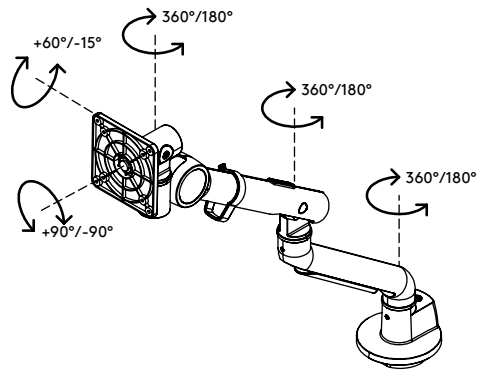

48.620

Viewgo pro bras support écran - bureau 620

La solution idéale pour un lieu de travail ergonomique. Augmentez la productivité et le bien-être de vos employés, tout en libérant un espace de bureau précieux et en promouvant une politique de bureau propre. Viewgo Pro répond à toutes les normes ergonomiques, a un design élégant et un prix attractif. Facile à installer, il s'adapte à pratiquement tous les bureaux grâce à sa pince d'accès par le haut.

- Réglage dynamique de la hauteur de 300 mm (11,8")
- Réglage indépendant de la profondeur
- Équipé d'un ressort de tension réglable garanti à vie
- Équipé d'attaches de câbles pour guider leur rangement
- Composants principaux en aluminium
- Fixation rapide VESA standard
- Compatible avec VESA MIS-D 75 x 75/100 x 100 mm
- Moniteur : inclinaison +60°/-15°, pivotement +90°/-90°, rotation +90°/-90°
- Bras : pivotant à 360
- Verrouillage du bras à +90°/-90° (désactivable)
- Poids min. 2 kg - max. 9 kg par moniteur
- Équipé d'une pince de bureau (pince d'accès supérieure) et d'un support de sortie de bureau
- Convient pour des épaisseurs de bureau de 14 à 40 mm (pince) ou 60 mm (œillet)
- Taille maximale du moniteur : hauteur 1000 mm
- Fixation solide et sans égratignure sur toute surface grâce au revêtement antidérapant en caoutchouc protecteur
- Installation facile avec les outils fournis
- Prise en charge des moniteurs en mode portrait et paysage
- Le voltmètre à ressort garantit une installation facile du moniteur

viewgo

300 mm (11,8")

+60°/-15°

+90°/-90°

+90°/-90°

1000 mm (39,4")

75 x 75/100 x 100

2 kg - 9 kg (4,4 - 19,8 lb)

Viewgo pro bras support écran - bureau 620

2023/08/08

48.620

 760 x 150 x 120mm

 1 pcs

 blanc

 4,16 kg

 805410486204