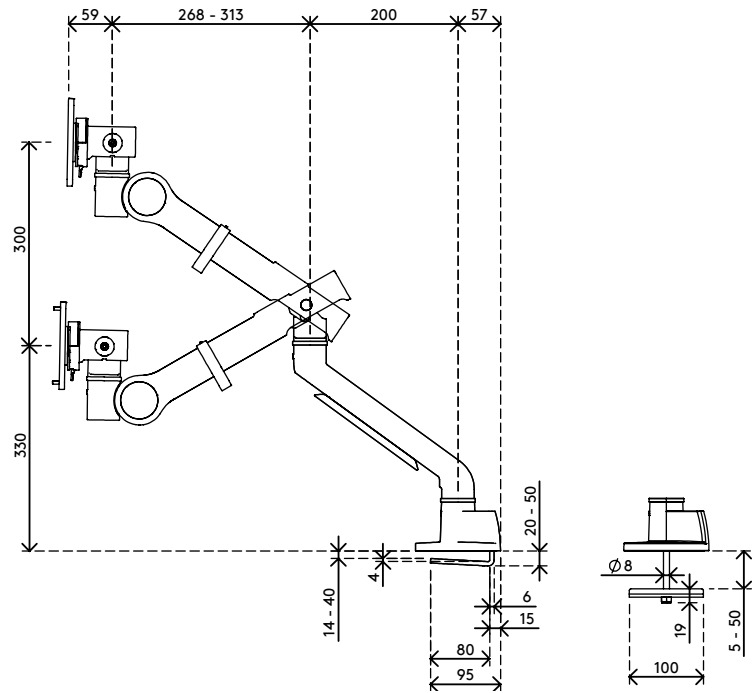

48.620

Viewgo pro bras support écran - bureau 620

La solution idéale pour un lieu de travail ergonomique. Augmentez la productivité et le bien-être de vos employés, tout en libérant un espace de bureau précieux et en promouvant une politique de bureau propre. Viewgo Pro répond à toutes les normes ergonomiques, a un design élégant et un prix attractif. Facile à installer, il s'adapte à pratiquement tous les bureaux grâce à sa pince d'accès par le haut.

- Réglage dynamique de la hauteur de 300 mm (11,8")
- Réglage indépendant de la profondeur
- Équipé d'un ressort de tension réglable garanti à vie
- Équipé d'attaches de câbles pour guider leur rangement
- Composants principaux en aluminium
- Fixation rapide VESA standard
- Compatible avec VESA MIS-D 75 x 75/100 x 100 mm
- Moniteur : inclinaison +60°/-15°, pivotement +90°/-90°, rotation +90°/-90°
- Bras : pivotant à 360
- Verrouillage du bras à +90°/-90° (désactivable)
- Poids min. 2 kg - max. 9 kg par moniteur
- Équipé d'une pince de bureau (pince d'accès supérieure) et d'un support de sortie de bureau
- Convient pour des épaisseurs de bureau de 14 à 40 mm (pince) ou 60 mm (œillet)
- Taille maximale du moniteur : hauteur 1000 mm
- Fixation solide et sans égratignure sur toute surface grâce au revêtement antidérapant en caoutchouc protecteur
- Installation facile avec les outils fournis
- Prise en charge des moniteurs en mode portrait et paysage
- Le voltmètre à ressort garantit une installation facile du moniteur

viewgo

300 mm (11,8")

+60°/-15°

+90°/-90°

+90°/-90°

1000 mm (39,4")

75 x 75/100 x 100

2 kg - 9 kg (4,4 - 19,8 lb)

Viewgo pro bras support écran - bureau 620

2023/08/08

48.620

 760 x 150 x 120mm

 1 pcs

 blanc

 4,16 kg

 805410486204