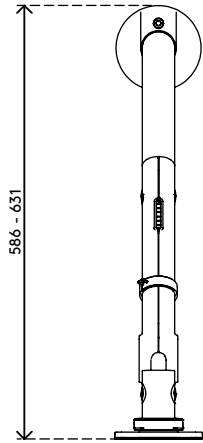

48.620

Viewgo pro bras support écran - bureau 620

La solution idéale pour un lieu de travail ergonomique. Augmentez la productivité et le bien-être de vos employés, tout en libérant un espace de bureau précieux et en promouvant une politique de bureau propre. Viewgo Pro répond à toutes les normes ergonomiques, a un design élégant et un prix attractif. Facile à installer, il s'adapte à pratiquement tous les bureaux grâce à sa pince d'accès par le haut.

- Réglage dynamique de la hauteur de 300 mm (11,8")
- Réglage indépendant de la profondeur
- Équipé d'un ressort de tension réglable garanti à vie
- Équipé d'attaches de câbles pour guider leur rangement
- Composants principaux en aluminium
- Fixation rapide VESA standard
- Compatible avec VESA MIS-D 75 x 75/100 x 100 mm
- Moniteur : inclinaison +60°/-15°, pivotement +90°/-90°, rotation +90°/-90°
- Bras : pivotant à 360
- Verrouillage du bras à +90°/-90° (désactivable)
- Poids min. 2 kg - max. 9 kg par moniteur
- Équipé d'une pince de bureau (pince d'accès supérieure) et d'un support de sortie de bureau
- Convient pour des épaisseurs de bureau de 14 à 40 mm (pince) ou 60 mm (œillet)
- Taille maximale du moniteur : hauteur 1000 mm
- Fixation solide et sans égratignure sur toute surface grâce au revêtement antidérapant en caoutchouc protecteur
- Installation facile avec les outils fournis
- Prise en charge des moniteurs en mode portrait et paysage
- Le voltmètre à ressort garantit une installation facile du moniteur

viewgo

300 mm (11,8")

+60°/-15°

+90°/-90°

+90°/-90°

1000 mm (39,4")

75 x 75/100 x 100

2 kg - 9 kg (4,4 - 19,8 lb)

Viewgo pro bras support écran - bureau 620

2023/08/08

48.620

 760 x 150 x 120mm

 1 pcs

 blanc

 4,16 kg

 805410486204