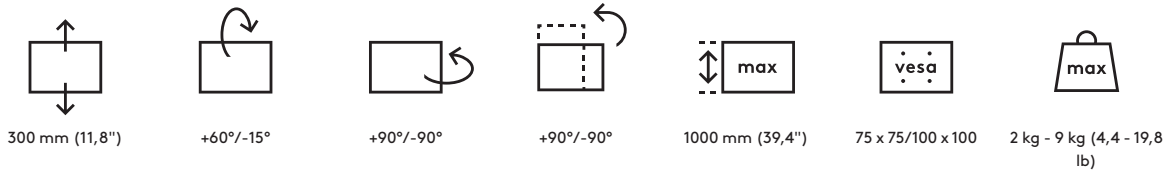

viewgo

Viewgo pro monitorarm - bureau 620

2023/08/08

48.620

760 x 150 x 120mm

1 pcs

wit

4,16 kg

805410486204