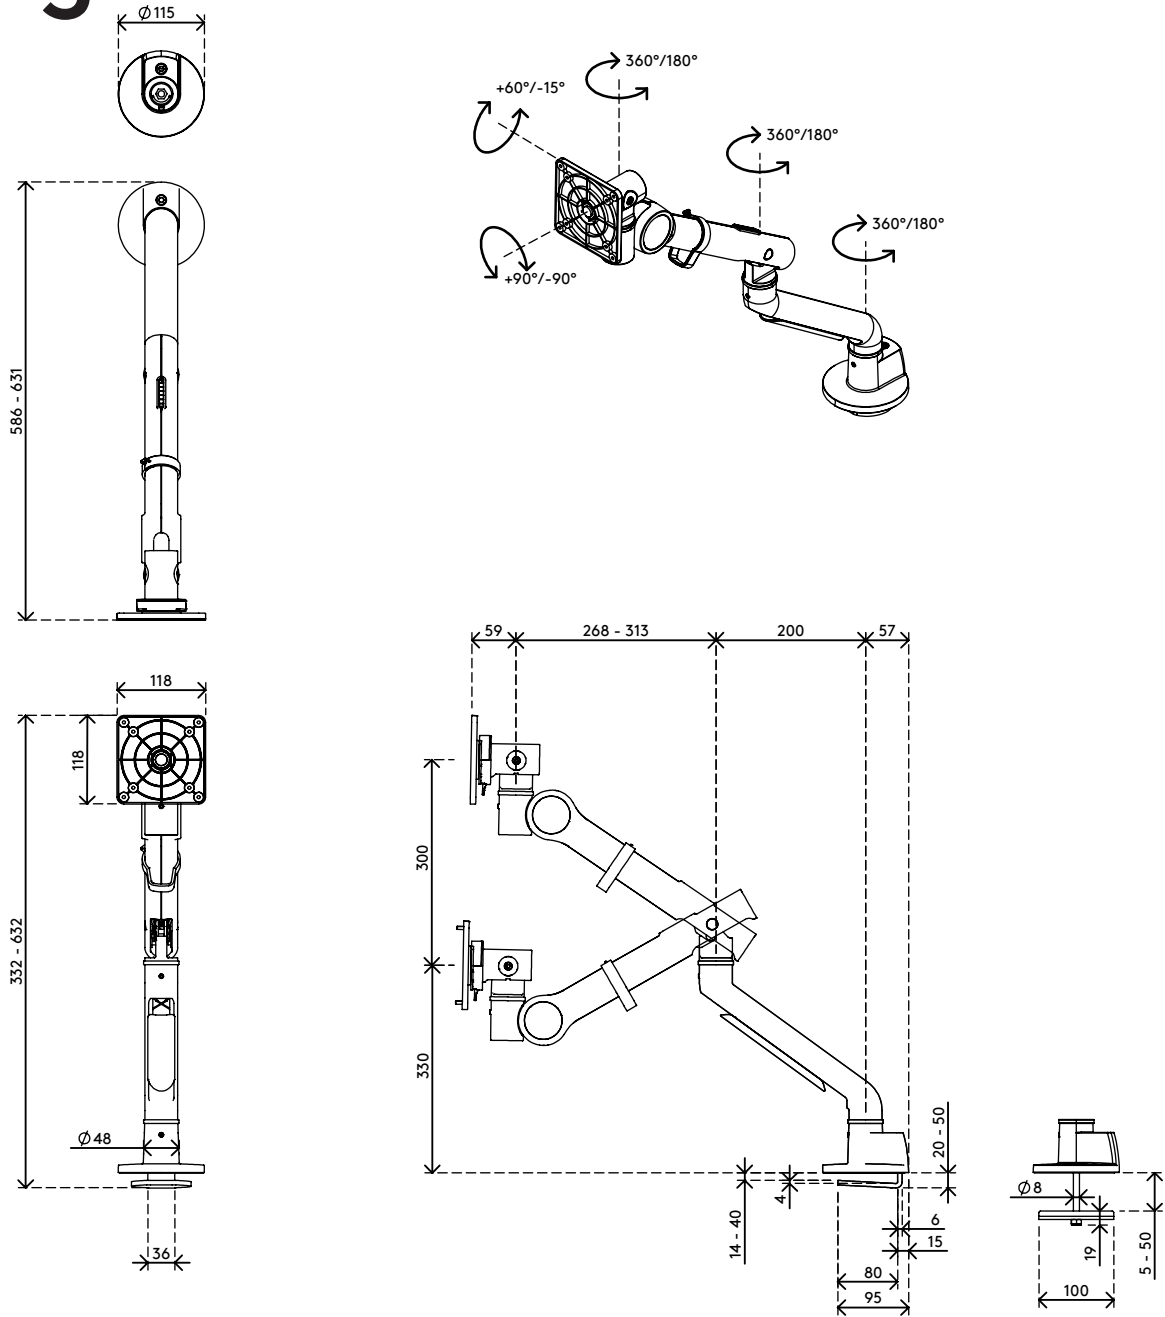

viewgo

Viewgo pro monitorarm - bureau 620

2023/08/08

48.620

760 x 150 x 120mm

1 pcs

wit

4,16 kg

805410486204