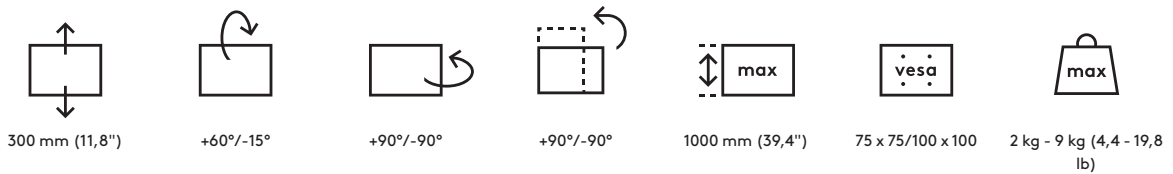

- Dynamische Höhenverstellung um 300 mm (11,8")
- Unabhängige Tiefeneinstellung
- Ausgestattet mit einer einstellbaren Zugfeder mit lebenslanger Garantie
- Versehen mit Kabelclips für saubere Führung der Kabel
- Hauptkomponenten aus Aluminium
- VESA-Schnellverschluss als Standard
- Kompatibel mit VESA MIS-D 75 x 75/100 x 100 mm
- Monitor: neigbar +60°/-15°, schwenkbar +90°/-90°, drehbar +90°/-90°
- Arm: 360° schwenkbar
- Armschwenkarretierung auf +90°/-90° eingestellt (abschaltbar)
- Gewichtsbereich min. 2 kg - max. 9 kg pro Monitor
- Ausgestattet mit Tischklemmhalterung (Top Access Clamp) und Tischauslasshalterung
- Geeignet für Tischplattenstärken von 14 bis 40 mm (Klemme) oder 60 mm (Tülle)
- Maximale Monitorgröße: Höhe 1000 mm
- Stabile, kratzfreie Befestigung auf jeder Oberfläche dank rutschhemmender Gummibeschichtung
- Einfache Installation mit dem mitgelieferten Werkzeug
- Unterstützt Monitore im Hoch- und Querformat
- Der Federspannungsmesser gewährleistet eine einfache Einrichtung des Monitors

# 48.623

 760 x 150 x 120mm

 1 pcs

 schwarz

 4,16 kg

 805410486235