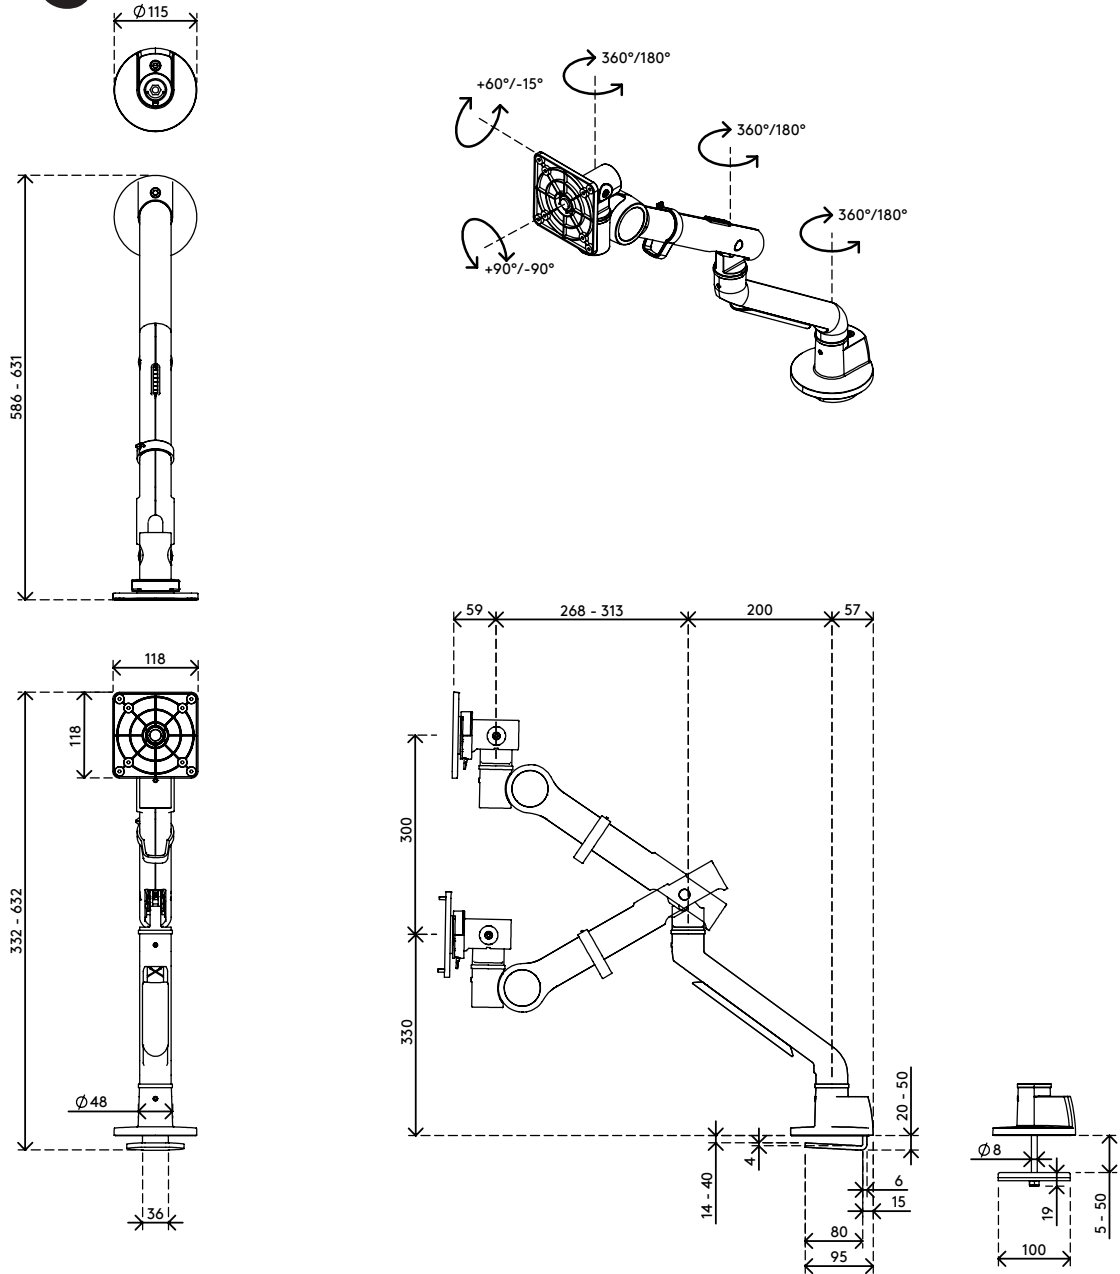

## Viewgo pro Monitorarm - Schreibtisch 623

Die ideale Lösung für einen ergonomischen Arbeitsplatz. Steigern Sie die Produktivität und das Wohlbefinden Ihrer Mitarbeiter, während Sie gleichzeitig wertvollen Platz auf dem Schreibtisch freimachen und eine Clean-Desk-Politik fördern. Viewgo Pro erfüllt alle ergonomischen Standards, hat ein schönes Design und ist zudem preislich attraktiv. Der Viewgo Pro ist einfach zu montieren und passt dank der Klemmvorrichtung für den Zugang von oben auf fast alle Schreibtische.

- Dynamische Höhenverstellung um 300 mm (11,8")
- Unabhängige Tiefeneinstellung
- Ausgestattet mit einer einstellbaren Zugfeder mit lebenslanger Garantie
- Versehen mit Kabelclips für saubere Führung der Kabel
- Hauptkomponenten aus Aluminium
- VESA-Schnellverschluss als Standard
- Kompatibel mit VESA MIS-D 75 x 75/100 x 100 mm
- Monitor: neigbar +60°/-15°, schwenkbar +90°/-90°, drehbar +90°/-90°
- Arm: 360° schwenkbar
- Armschwenkarretierung auf +90°/-90° eingestellt (abschaltbar)
- Gewichtsbereich min. 2 kg - max. 9 kg pro Monitor
- Ausgestattet mit Tischklemmhalterung (Top Access Clamp) und Tischauslasshalterung
- Geeignet für Tischplattenstärken von 14 bis 40 mm (Klemme) oder 60 mm (Tülle)
- Maximale Monitorgröße: Höhe 1000 mm
- Stabile, kratzfreie Befestigung auf jeder Oberfläche dank rutschhemmender Gummibeschichtung
- Einfache Installation mit dem mitgelieferten Werkzeug
- Unterstützt Monitore im Hoch- und Querformat
- Der Federspannungsmesser gewährleistet eine einfache Einrichtung des Monitors

# 48.623

 760 x 150 x 120mm

 1 pcs

 schwarz

 4,16 kg

 805410486235