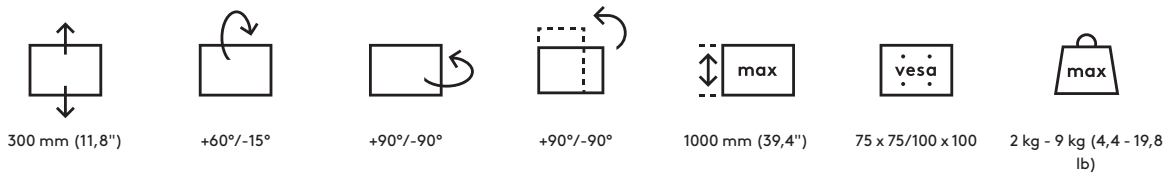

48.623

Braccio per monitor Viewgo pro - scrivania 623

La soluzione ideale per una postazione di lavoro ergonomica. Aumenta la produttività e il benessere di chi opera al videoterminale, liberando spazio prezioso sulla scrivania e promuovendo una politica di pulizia della scrivania. Viewgo Pro soddisfa tutti gli standard ergonomici, ha un bel design e un prezzo interessante. Facile da installare e adatto a quasi tutte le scrivanie grazie al morsetto di accesso superiore.

- Regolazione dinamica dell'altezza di 300 mm (11,8")
- Regolazione indipendente della profondità
- Dotato di una molla di tensione regolabile con garanzia a vita
- Dotato di clip per guidare i cavi in modo ordinato
- Componenti principali in alluminio
- Sgancio rapido VESA di serie
- Compatibile con VESA MIS-D 75 x 75/100 x 100 mm
- Monitor: inclinazione +60°/-15°, girevole +90°/-90°, rotazione +90°/-90°
- Braccio: girevole a 360°
- Blocco della rotazione del braccio impostato su +90°/-90° (disattivabile)
- Capacità di pesi min. 2 kg - max. 9 kg per monitor
- Dotato di supporto a morsetto per scrivania (morsetto di accesso dall'alto) e di supporto per uscita da scrivania
- Adatto per spessori di scrivania da 14 a 40 mm (morsetto) o 60 mm (gommino)
- Dimensione massima del monitor: altezza 1000 mm
- Fissaggio robusto e senza graffi su qualsiasi superficie grazie al rivestimento protettivo antiscivolo in gomma
- Facile installazione con gli strumenti in dotazione
- Supporta monitor in modalità verticale e orizzontale
- L'indicatore di tensione garantisce una facile configurazione del monitor

viewgo

Braccio per monitor Viewgo pro - scrivania 623

2023/08/08

48.623

 760 x 150 x 120mm

 1 pcs

 ner4o

 4,16 kg