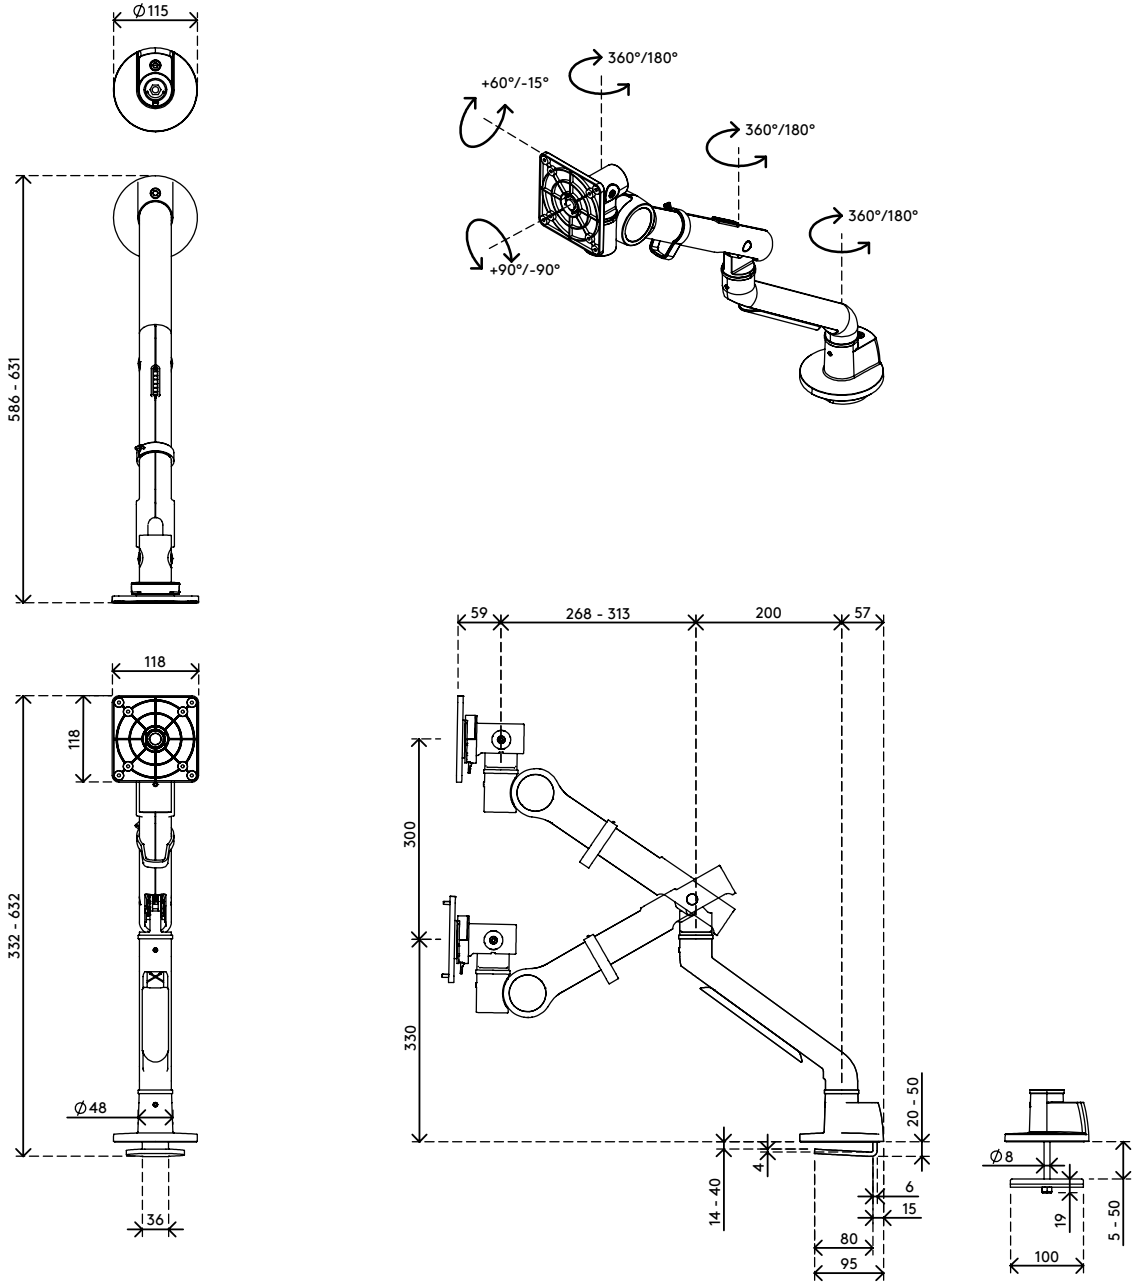

48.623

Braccio per monitor Viewgo pro - scrivania 623

La soluzione ideale per una postazione di lavoro ergonomica. Aumenta la produttività e il benessere di chi opera al videoterminale, liberando spazio prezioso sulla scrivania e promuovendo una politica di pulizia della scrivania. Viewgo Pro soddisfa tutti gli standard ergonomici, ha un bel design e un prezzo interessante. Facile da installare e adatto a quasi tutte le scrivanie grazie al morsetto di accesso superiore.

- Regolazione dinamica dell'altezza di 300 mm (11,8")
- Regolazione indipendente della profondità
- Dotato di una molla di tensione regolabile con garanzia a vita
- Dotato di clip per guidare i cavi in modo ordinato
- Componenti principali in alluminio
- Sgancio rapido VESA di serie
- Compatibile con VESA MIS-D 75 x 75/100 x 100 mm
- Monitor: inclinazione +60°/-15°, girevole +90°/-90°, rotazione +90°/-90°
- Braccio: girevole a 360°
- Blocco della rotazione del braccio impostato su +90°/-90° (disattivabile)
- Capacità di pesi min. 2 kg - max. 9 kg per monitor
- Dotato di supporto a morsetto per scrivania (morsetto di accesso dall'alto) e di supporto per uscita da scrivania
- Adatto per spessori di scrivania da 14 a 40 mm (morsetto) o 60 mm (gommino)
- Dimensione massima del monitor: altezza 1000 mm
- Fissaggio robusto e senza graffi su qualsiasi superficie grazie al rivestimento protettivo antiscivolo in gomma
- Facile installazione con gli strumenti in dotazione
- Supporta monitor in modalità verticale e orizzontale
- L'indicatore di tensione garantisce una facile configurazione del monitor

viewgo

Braccio per monitor Viewgo pro - scrivania 623

2023/08/08

48.623

 760 x 150 x 120mm

 1 pcs

 ner4o

 4,16 kg