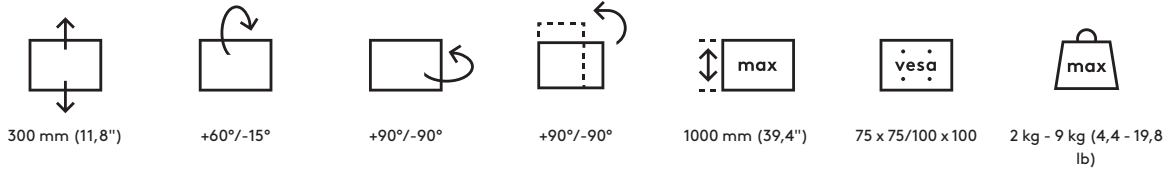

- Dynamische hoogteverstelling van 300 mm
- Onafhankelijke diepteverstelling
- Voorzien van een instelbare trekveer met levenslange garantie
- Uitgerust met kabelclips voor een nette kabelgeleiding
- Belangrijkste componenten vervaardigd uit aluminium
- Standaard VESA quick release
- Compatibel met VESA MIS-D 75 x 75/100 x 100 mm
- Monitor: neigen +60°/-15°, zwenken +90°/-90°, roteren +90°/-90°
- Arm: zwenken 360°
- Zwenkblokkade van arm ingesteld op +90°/-90° (kan worden uitgeschakeld)
- Gewichtsbereik min. 2 kg - max. 9 kg per monitor
- Voorzien van bureaullembevestiging (top access klem) en bureaudoorvoerbevestiging
- Geschikt voor bureaubladen met een dikte van 14 tot 40 mm (klem) of 60 mm (doorvoer)
- Maximale monitorgrootte: hoogte 1000 mm
- Stevige, krachvrije bevestiging op elk oppervlak dankzij de beschermende rubberen antislip laag
- Eenvoudige installatie met de bijgeleverde tools
- Ondersteunt monitor in portret- en landschapsmodus
- Spanningsindicator zorgt voor eenvoudige instelling van de monitor

viewgo

Viewgo pro monitorarm - bureau 623

2023/08/08

48.623

 760 x 150 x 120mm

 1 pcs

 zwart

 4,16 kg