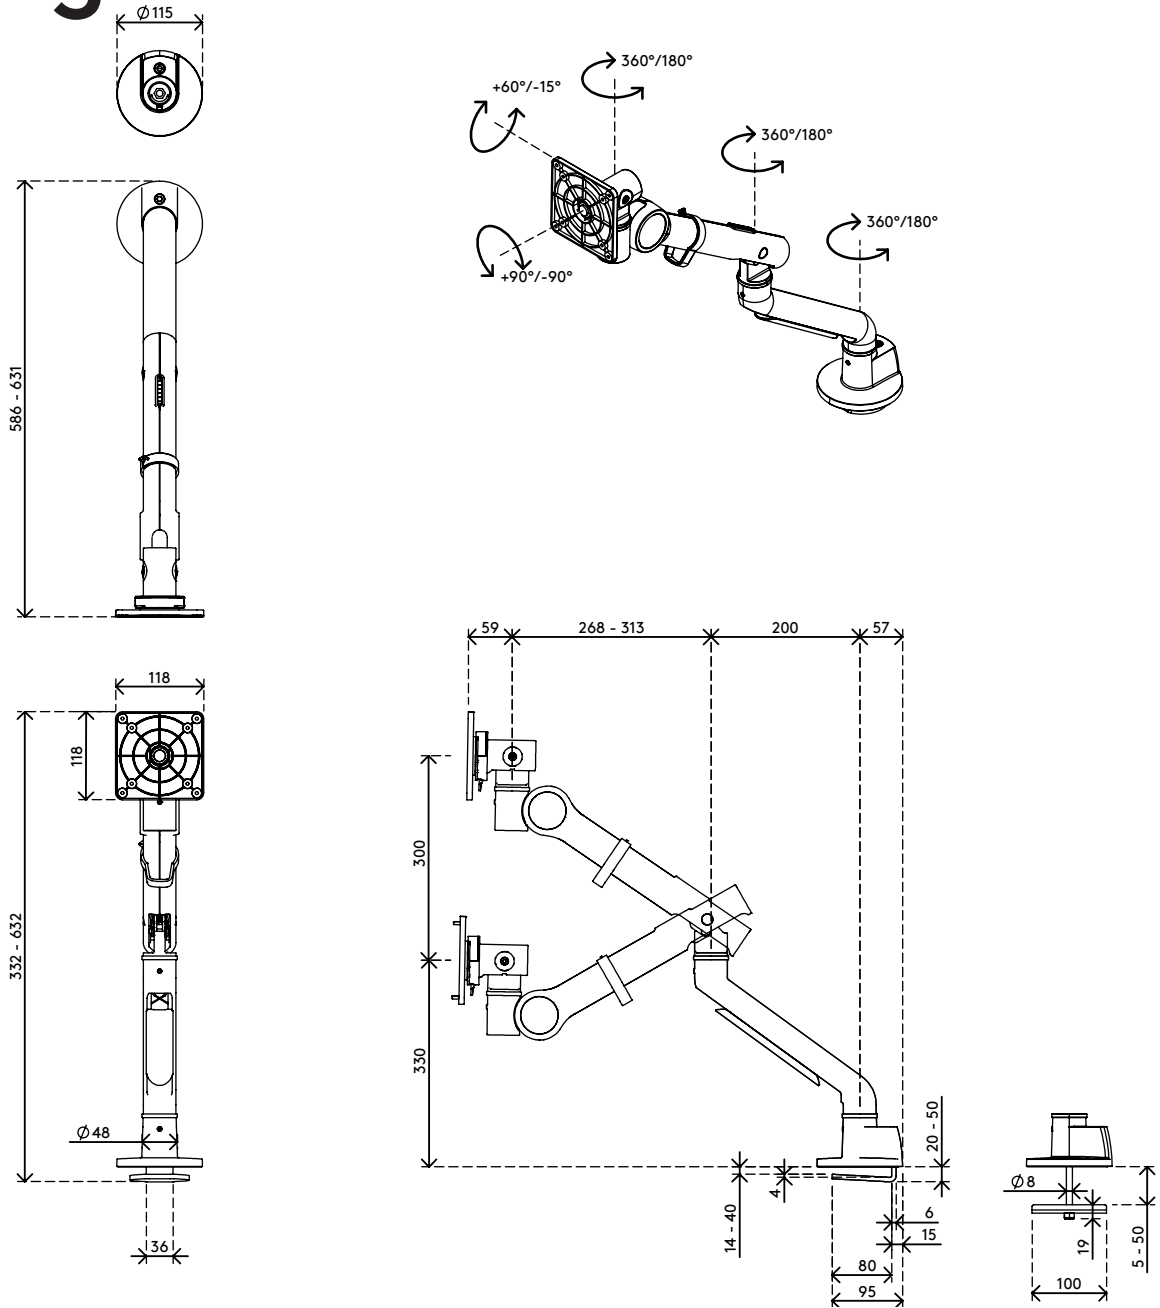

48.623

Viewgo pro monitorarm - bureau 623

De ideale oplossing voor een ergonomische werkplek. Verhoog de productiviteit en het welzijn van werknemers, terwijl je waardevolle bureau ruimte vrijmaakt en een clean desk policy bevordert. Viewgo Pro voldoet aan alle ergonomische normen, heeft een prachtig design en is bovendien aantrekkelijk geprijsd. Eenvoudig te installeren en dankzij de top access klem geschikt voor vrijwel alle bureaus.

- Dynamische hoogteverstelling van 300 mm
- Onafhankelijke diepteverstelling
- Voorzien van een instelbare trekveer met levenslange garantie
- Uitgerust met kabelclips voor een nette kabelgeleiding
- Belangrijkste componenten vervaardigd uit aluminium
- Standaard VESA quick release
- Compatibel met VESA MIS-D 75 x 75/100 x 100 mm
- Monitor: neigen +60°/-15°, zwenken +90°/-90°, roteren +90°/-90°
- Arm: zwenken 360°
- Zwenkblokkade van arm ingesteld op +90°/-90° (kan worden uitgeschakeld)
- Gewichtsbereik min. 2 kg - max. 9 kg per monitor
- Voorzien van bureaullembevestiging (top access klem) en bureaudoorvoerbevestiging
- Geschikt voor bureaubladen met een dikte van 14 tot 40 mm (klem) of 60 mm (doorvoer)
- Maximale monitorgrootte: hoogte 1000 mm
- Stevige, krachvrije bevestiging op elk oppervlak dankzij de beschermende rubberen antislip laag
- Eenvoudige installatie met de bijgeleverde tools
- Ondersteunt monitor in portret- en landschapsmodus
- Spanningsindicator zorgt voor eenvoudige instelling van de monitor

viewgo

Viewgo pro monitorarm - bureau 623

2023/08/08

48.623

 760 x 150 x 120mm

 1 pcs

 zwart

 4,16 kg