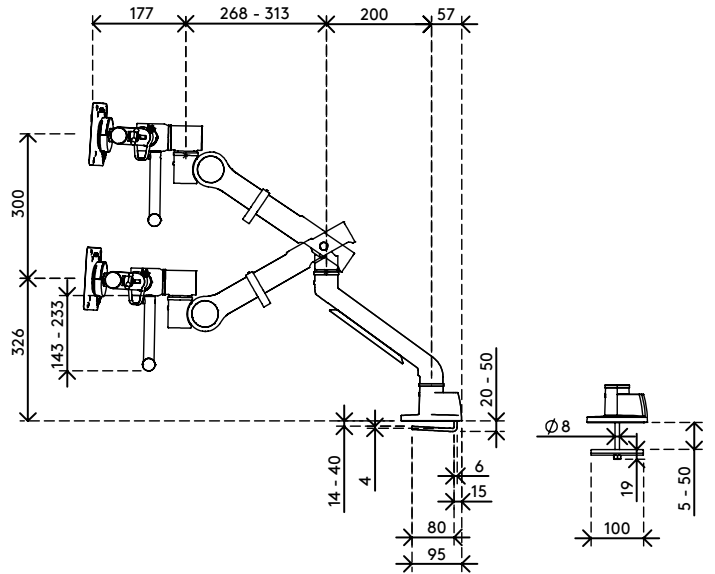

- Réglage dynamique de la hauteur de 300 mm (11,8")
- Réglage en profondeur et en hauteur à l'aide d'une poignée
- Réglage indépendant de la profondeur
- Équipé d'un ressort de tension réglable garanti à vie
- Équipé d'attaches de câbles pour guider leur rangement
- Composants principaux en aluminium
- Fixation rapide VESA standard
- Compatible avec VESA MIS-D 75 x 75/100 x 100 mm
- Moniteurs : inclinaison +90°/-15°, pivotement +90°/-90°, rotation +90°/-90°
- Bras : pivote à 360
- Verrouillage du bras sur +90°/-90° (désactivable)
- Poids min. 0,5 kg - max. 4 kg par moniteur
- Équipé d'une pince de bureau (pince d'accès supérieure) et d'un support de sortie de bureau
- Convient pour des épaisseurs de bureau de 14 à 40 mm (pince) ou 60 mm (œillet)
- Taille maximale du moniteur : largeur 620 mm - hauteur 1000 mm
- Fixation solide et sans rayures sur toute surface grâce au revêtement antidérapant en caoutchouc protecteur
- Installation facile avec les outils fournis
- Prise en charge des moniteurs en mode portrait et paysage
- Mise à niveau des moniteurs grâce à un mécanisme unique dans la barre transversale
- Le voltmètre à ressort garantit une installation facile du moniteur

viewgo

- 
300 mm (11,8")
- 
 $+90^\circ/-15^\circ$
- 
 $+90^\circ/-90^\circ$
- 
 $+90^\circ/-90^\circ$
- 
620 mm (24,4")
- 
1000 mm (39,4")
- 
75 x 75/100 x 100
- 
(2x) 0.5 kg - 4 kg (1,1 - 8,8 lb)

Viewgo pro bras support écran - bureau 640 2023/08/08

| | | |
|---------------------------------------------------------------------------------------------------|--------------------------------------------------------------------------------------------------------------|-----------------------------------------------------------------------------------------------------------|
|  48.640 |  775 x 395 x 140mm |  1 pcs |
|  blanc |  6,35 kg |  805410486402 |