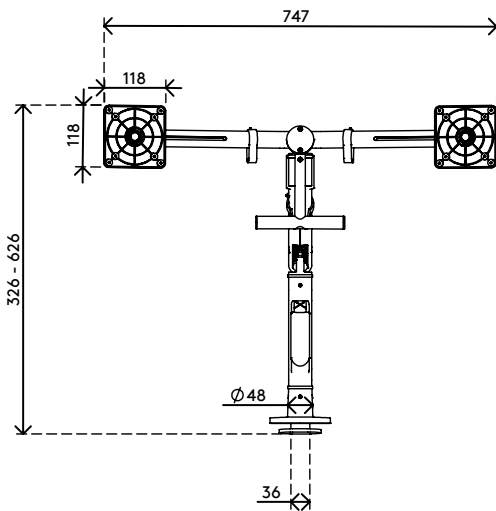

- Réglage dynamique de la hauteur de 300 mm (11,8")
- Réglage en profondeur et en hauteur à l'aide d'une poignée
- Réglage indépendant de la profondeur
- Équipé d'un ressort de tension réglable garanti à vie
- Équipé d'attaches de câbles pour guider leur rangement
- Composants principaux en aluminium
- Fixation rapide VESA standard
- Compatible avec VESA MIS-D 75 x 75/100 x 100 mm
- Moniteurs : inclinaison +90°/-15°, pivotement +90°/-90°, rotation +90°/-90°
- Bras : pivote à 360
- Verrouillage du bras sur +90°/-90° (désactivable)
- Poids min. 0,5 kg - max. 4 kg par moniteur
- Équipé d'une pince de bureau (pince d'accès supérieure) et d'un support de sortie de bureau
- Convient pour des épaisseurs de bureau de 14 à 40 mm (pince) ou 60 mm (œillet)
- Taille maximale du moniteur : largeur 620 mm - hauteur 1000 mm
- Fixation solide et sans rayures sur toute surface grâce au revêtement antidérapant en caoutchouc protecteur
- Installation facile avec les outils fournis
- Prise en charge des moniteurs en mode portrait et paysage
- Mise à niveau des moniteurs grâce à un mécanisme unique dans la barre transversale
- Le voltmètre à ressort garantit une installation facile du moniteur

viewgo

- 
300 mm (11,8")
- 
 $+90^\circ/-15^\circ$
- 
 $+90^\circ/-90^\circ$
- 
 $+90^\circ/-90^\circ$
- 
620 mm (24,4")
- 
1000 mm (39,4")
- 
75 x 75/100 x 100
- 
(2x) 0.5 kg - 4 kg (1,1 - 8,8 lb)

Viewgo pro bras support écran - bureau 640 2023/08/08

| | | |
|---------------------------------------------------------------------------------------------------|--------------------------------------------------------------------------------------------------------------|-----------------------------------------------------------------------------------------------------------|
|  48.640 |  775 x 395 x 140mm |  1 pcs |
|  blanc |  6,35 kg |  805410486402 |