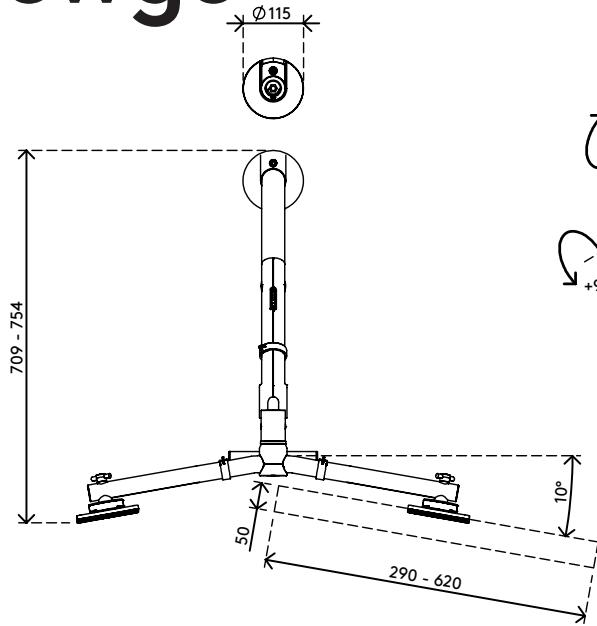

- Réglage dynamique de la hauteur de 300 mm (11,8")
- Réglage en profondeur et en hauteur à l'aide d'une poignée
- Réglage indépendant de la profondeur
- Équipé d'un ressort de tension réglable garanti à vie
- Équipé d'attaches de câbles pour guider leur rangement
- Composants principaux en aluminium
- Fixation rapide VESA standard
- Compatible avec VESA MIS-D 75 x 75/100 x 100 mm
- Moniteurs : inclinaison +90°/-15°, pivotement +90°/-90°, rotation +90°/-90°
- Bras : pivote à 360
- Verrouillage du bras sur +90°/-90° (désactivable)
- Poids min. 0,5 kg - max. 4 kg par moniteur
- Équipé d'une pince de bureau (pince d'accès supérieure) et d'un support de sortie de bureau
- Convient pour des épaisseurs de bureau de 14 à 40 mm (pince) ou 60 mm (œillet)
- Taille maximale du moniteur : largeur 620 mm - hauteur 1000 mm
- Fixation solide et sans rayures sur toute surface grâce au revêtement antidérapant en caoutchouc protecteur
- Installation facile avec les outils fournis
- Prise en charge des moniteurs en mode portrait et paysage
- Mise à niveau des moniteurs grâce à un mécanisme unique dans la barre transversale
- Le voltmètre à ressort garantit une installation facile du moniteur

viewgo

- 
300 mm (11,8")
- 
 $+90^\circ/-15^\circ$
- 
 $+90^\circ/-90^\circ$
- 
 $+90^\circ/-90^\circ$
- 
620 mm (24,4")
- 
1000 mm (39,4")
- 
75 x 75/100 x 100
- 
(2x) 0.5 kg - 4 kg (1,1 - 8,8 lb)

Viewgo pro bras support écran - bureau 640 2023/08/08

| | | |
|---------------------------------------------------------------------------------------------------|--------------------------------------------------------------------------------------------------------------|-----------------------------------------------------------------------------------------------------------|
|  48.640 |  775 x 395 x 140mm |  1 pcs |
|  blanc |  6,35 kg |  805410486402 |