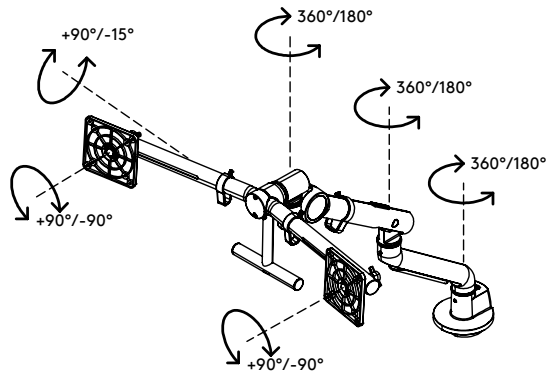

48.640

Viewgo pro bras support écran - bureau 640

La solution idéale pour un poste de travail ergonomique avec 2 moniteurs. Augmentez la productivité et le bien-être de vos employés tout en libérant un espace de bureau précieux et en encourageant une politique de bureau propre. Viewgo Pro répond à toutes les normes ergonomiques, a un design élégant et un prix attractif. Facile à installer, il s'adapte à pratiquement tous les bureaux grâce à sa pince d'accès par le haut.

- Réglage dynamique de la hauteur de 300 mm (11,8")
- Réglage en profondeur et en hauteur à l'aide d'une poignée
- Réglage indépendant de la profondeur
- Équipé d'un ressort de tension réglable garanti à vie
- Équipé d'attaches de câbles pour guider leur rangement
- Composants principaux en aluminium
- Fixation rapide VESA standard
- Compatible avec VESA MIS-D 75 x 75/100 x 100 mm
- Moniteurs : inclinaison +90°/-15°, pivotement +90°/-90°, rotation +90°/-90°
- Bras : pivote à 360
- Verrouillage du bras sur +90°/-90° (désactivable)
- Poids min. 0,5 kg - max. 4 kg par moniteur
- Équipé d'une pince de bureau (pince d'accès supérieure) et d'un support de sortie de bureau
- Convient pour des épaisseurs de bureau de 14 à 40 mm (pince) ou 60 mm (œillet)
- Taille maximale du moniteur : largeur 620 mm - hauteur 1000 mm
- Fixation solide et sans rayures sur toute surface grâce au revêtement antidérapant en caoutchouc protecteur
- Installation facile avec les outils fournis
- Prise en charge des moniteurs en mode portrait et paysage
- Mise à niveau des moniteurs grâce à un mécanisme unique dans la barre transversale
- Le voltmètre à ressort garantit une installation facile du moniteur

viewgo

- 
300 mm (11,8")
- 
 $+90^\circ/-15^\circ$
- 
 $+90^\circ/-90^\circ$
- 
 $+90^\circ/-90^\circ$
- 
620 mm (24,4")
- 
1000 mm (39,4")
- 
75 x 75/100 x 100
- 
(2x) 0.5 kg - 4 kg (1,1 - 8,8 lb)

Viewgo pro bras support écran - bureau 640 2023/08/08