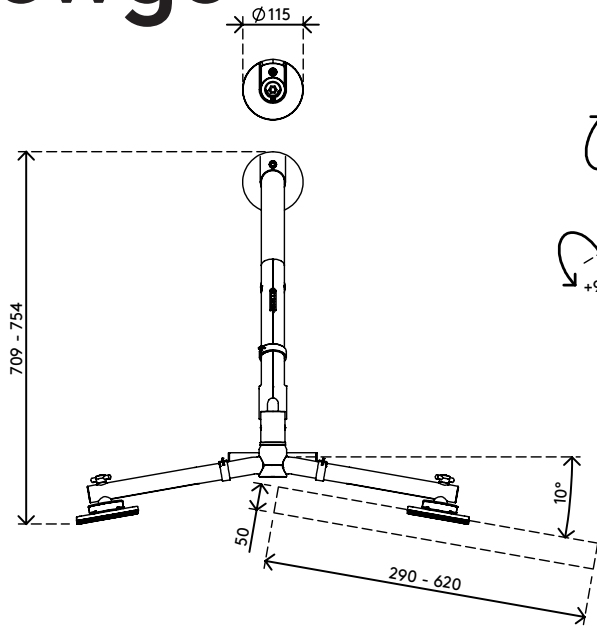

48.643

Viewgo pro bras support écran - bureau 643

La solution idéale pour un poste de travail ergonomique avec 2 moniteurs. Augmentez la productivité et le bien-être de vos employés tout en libérant un espace de bureau précieux et en encourageant une politique de bureau propre. Viewgo Pro répond à toutes les normes ergonomiques, a un design élégant et un prix attractif. Facile à installer, il s'adapte à pratiquement tous les bureaux grâce à sa pince d'accès par le haut.

- Réglage dynamique de la hauteur de 300 mm (11,8")
- Réglage en profondeur et en hauteur à l'aide d'une poignée
- Réglage indépendant de la profondeur
- Équipé d'un ressort de tension réglable garanti à vie
- Équipé d'attaches de câbles pour guider leur rangement
- Composants principaux en aluminium
- Fixation rapide VESA standard
- Compatible avec VESA MIS-D 75 x 75/100 x 100 mm
- Moniteurs : inclinaison +90°/-15°, pivotement +90°/-90°, rotation +90°/-90°
- Bras : pivote à 360
- Verrouillage du bras sur +90°/-90° (désactivable)
- Poids min. 0,5 kg - max. 4 kg par moniteur
- Équipé d'une pince de bureau (pince d'accès supérieure) et d'un support de sortie de bureau
- Convient pour des épaisseurs de bureau de 14 à 40 mm (pince) ou 60 mm (œillet)
- Taille maximale du moniteur : largeur 620 mm - hauteur 1000 mm
- Fixation solide et sans rayures sur toute surface grâce au revêtement antidérapant en caoutchouc protecteur
- Installation facile avec les outils fournis
- Prise en charge des moniteurs en mode portrait et paysage
- Mise à niveau des moniteurs grâce à un mécanisme unique dans la barre transversale
- Le voltmètre à ressort garantit une installation facile du moniteur

viewgo

- 
300 mm (11,8")
- 
 $+90^\circ/-15^\circ$
- 
 $+90^\circ/-90^\circ$
- 
 $+90^\circ/-90^\circ$
- 
max
620 mm (24,4")
- 
max
1000 mm (39,4")
- 
vesa
75 x 75/100 x 100
- 
max
(2x) 0,5 kg - 4 kg (1,1 - 8,8 lb)

Viewgo pro bras support écran - bureau 643 2023/08/08

48.643  775 x 395 x 140mm  1 pcs

 noir  6,35 kg  805410486433