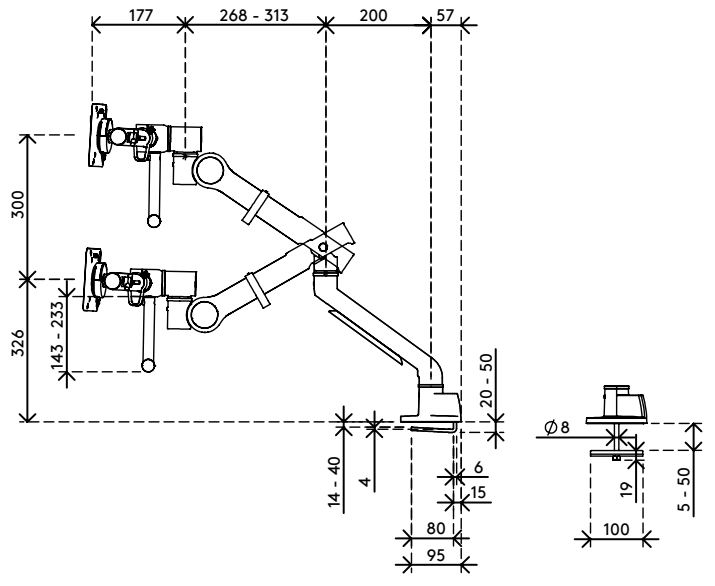

48.643

Viewgo pro bras support écran - bureau 643

La solution idéale pour un poste de travail ergonomique avec 2 moniteurs. Augmentez la productivité et le bien-être de vos employés tout en libérant un espace de bureau précieux et en encourageant une politique de bureau propre. Viewgo Pro répond à toutes les normes ergonomiques, a un design élégant et un prix attractif. Facile à installer, il s'adapte à pratiquement tous les bureaux grâce à sa pince d'accès par le haut.

- Réglage dynamique de la hauteur de 300 mm (11,8")
- Réglage en profondeur et en hauteur à l'aide d'une poignée
- Réglage indépendant de la profondeur
- Équipé d'un ressort de tension réglable garanti à vie
- Équipé d'attaches de câbles pour guider leur rangement
- Composants principaux en aluminium
- Fixation rapide VESA standard
- Compatible avec VESA MIS-D 75 x 75/100 x 100 mm
- Moniteurs : inclinaison +90°/-15°, pivotement +90°/-90°, rotation +90°/-90°
- Bras : pivote à 360
- Verrouillage du bras sur +90°/-90° (désactivable)
- Poids min. 0,5 kg - max. 4 kg par moniteur
- Équipé d'une pince de bureau (pince d'accès supérieure) et d'un support de sortie de bureau
- Convient pour des épaisseurs de bureau de 14 à 40 mm (pince) ou 60 mm (œillet)
- Taille maximale du moniteur : largeur 620 mm - hauteur 1000 mm
- Fixation solide et sans rayures sur toute surface grâce au revêtement antidérapant en caoutchouc protecteur
- Installation facile avec les outils fournis
- Prise en charge des moniteurs en mode portrait et paysage
- Mise à niveau des moniteurs grâce à un mécanisme unique dans la barre transversale
- Le voltmètre à ressort garantit une installation facile du moniteur

viewgo

- 
300 mm (11,8")
- 
 $+90^\circ/-15^\circ$
- 
 $+90^\circ/-90^\circ$
- 
 $+90^\circ/-90^\circ$
- 
max
620 mm (24,4")
- 
max
1000 mm (39,4")
- 
vesa
75 x 75/100 x 100
- 
max
(2x) 0,5 kg - 4 kg (1,1 - 8,8 lb)

Viewgo pro bras support écran - bureau 643 2023/08/08

48.643  775 x 395 x 140mm  1 pcs

 noir  6,35 kg  805410486433