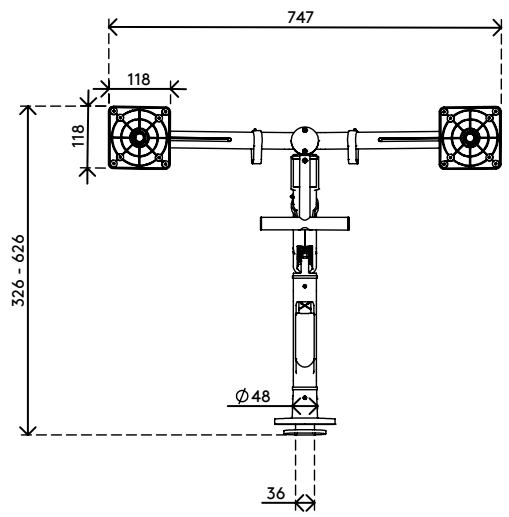

48.643

Viewgo pro bras support écran - bureau 643

La solution idéale pour un poste de travail ergonomique avec 2 moniteurs. Augmentez la productivité et le bien-être de vos employés tout en libérant un espace de bureau précieux et en encourageant une politique de bureau propre. Viewgo Pro répond à toutes les normes ergonomiques, a un design élégant et un prix attractif. Facile à installer, il s'adapte à pratiquement tous les bureaux grâce à sa pince d'accès par le haut.

- Réglage dynamique de la hauteur de 300 mm (11,8")
- Réglage en profondeur et en hauteur à l'aide d'une poignée
- Réglage indépendant de la profondeur
- Équipé d'un ressort de tension réglable garanti à vie
- Équipé d'attaches de câbles pour guider leur rangement
- Composants principaux en aluminium
- Fixation rapide VESA standard
- Compatible avec VESA MIS-D 75 x 75/100 x 100 mm
- Moniteurs : inclinaison +90°/-15°, pivotement +90°/-90°, rotation +90°/-90°
- Bras : pivote à 360
- Verrouillage du bras sur +90°/-90° (désactivable)
- Poids min. 0,5 kg - max. 4 kg par moniteur
- Équipé d'une pince de bureau (pince d'accès supérieure) et d'un support de sortie de bureau
- Convient pour des épaisseurs de bureau de 14 à 40 mm (pince) ou 60 mm (œillet)
- Taille maximale du moniteur : largeur 620 mm - hauteur 1000 mm
- Fixation solide et sans rayures sur toute surface grâce au revêtement antidérapant en caoutchouc protecteur
- Installation facile avec les outils fournis
- Prise en charge des moniteurs en mode portrait et paysage
- Mise à niveau des moniteurs grâce à un mécanisme unique dans la barre transversale
- Le voltmètre à ressort garantit une installation facile du moniteur

viewgo

- 
300 mm (11,8")
- 
 $+90^\circ/-15^\circ$
- 
 $+90^\circ/-90^\circ$
- 
 $+90^\circ/-90^\circ$
- 
max
620 mm (24,4")
- 
max
1000 mm (39,4")
- 
vesa
75 x 75/100 x 100
- 
max
(2x) 0,5 kg - 4 kg (1,1 - 8,8 lb)

Viewgo pro bras support écran - bureau 643 2023/08/08

48.643  775 x 395 x 140mm  1 pcs

 noir  6,35 kg  805410486433