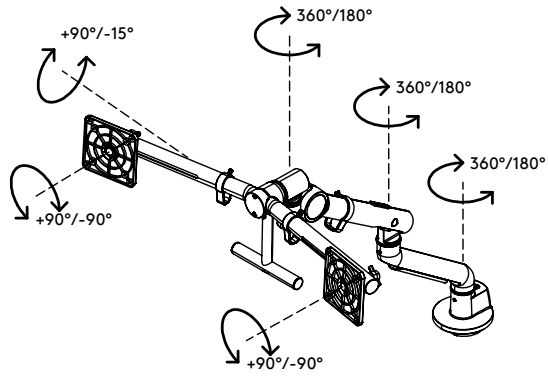

48.643

Viewgo pro bras support écran - bureau 643

La solution idéale pour un poste de travail ergonomique avec 2 moniteurs. Augmentez la productivité et le bien-être de vos employés tout en libérant un espace de bureau précieux et en encourageant une politique de bureau propre. Viewgo Pro répond à toutes les normes ergonomiques, a un design élégant et un prix attractif. Facile à installer, il s'adapte à pratiquement tous les bureaux grâce à sa pince d'accès par le haut.

- Réglage dynamique de la hauteur de 300 mm (11,8")
- Réglage en profondeur et en hauteur à l'aide d'une poignée
- Réglage indépendant de la profondeur
- Équipé d'un ressort de tension réglable garanti à vie
- Équipé d'attaches de câbles pour guider leur rangement
- Composants principaux en aluminium
- Fixation rapide VESA standard
- Compatible avec VESA MIS-D 75 x 75/100 x 100 mm
- Moniteurs : inclinaison +90°/-15°, pivotement +90°/-90°, rotation +90°/-90°
- Bras : pivote à 360
- Verrouillage du bras sur +90°/-90° (désactivable)
- Poids min. 0,5 kg - max. 4 kg par moniteur
- Équipé d'une pince de bureau (pince d'accès supérieure) et d'un support de sortie de bureau
- Convient pour des épaisseurs de bureau de 14 à 40 mm (pince) ou 60 mm (œillet)
- Taille maximale du moniteur : largeur 620 mm - hauteur 1000 mm
- Fixation solide et sans rayures sur toute surface grâce au revêtement antidérapant en caoutchouc protecteur
- Installation facile avec les outils fournis
- Prise en charge des moniteurs en mode portrait et paysage
- Mise à niveau des moniteurs grâce à un mécanisme unique dans la barre transversale
- Le voltmètre à ressort garantit une installation facile du moniteur

viewgo

- 
300 mm (11,8")
- 
 $+90^\circ/-15^\circ$
- 
 $+90^\circ/-90^\circ$
- 
 $+90^\circ/-90^\circ$
- 
max
620 mm (24,4")
- 
max
1000 mm (39,4")
- 
vesa
75 x 75/100 x 100
- 
max
(2x) 0,5 kg - 4 kg (1,1 - 8,8 lb)

Viewgo pro bras support écran - bureau 643 2023/08/08

48.643  775 x 395 x 140mm  1 pcs

 noir  6,35 kg  805410486433