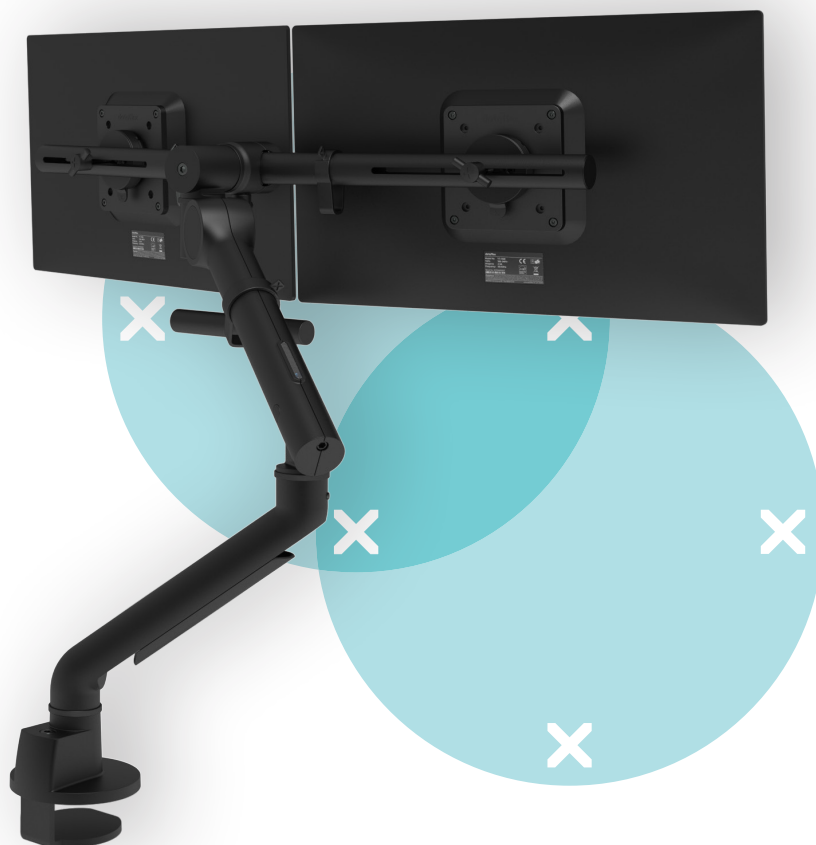

viewgo 

48.643

Braccio per monitor Viewgo pro - scrivania 643

La soluzione ideale per una postazione di lavoro ergonomica con 2 monitor. Aumenta la produttività e il benessere di chi opera al videoterminale, liberando spazio prezioso sulla scrivania e promuovendo una politica di scrivania pulita. Viewgo Pro soddisfa tutti gli standard ergonomici, ha un bel design e un prezzo interessante. Facile da installare e adatto a quasi tutte le scrivanie grazie al morsetto di accesso superiore.

- Regolazione dinamica dell'altezza di 300 mm (11,8")
- Regolazione della profondità e dell'altezza tramite una maniglia
- Regolazione indipendente della profondità
- Dotato di una molla di tensione regolabile con garanzia a vita
- Dotato di clip per guidare i cavi in modo ordinato
- Componenti principali in alluminio
- Sgancio rapido VESA di serie
- Compatibile con VESA MIS-D 75 x 75/100 x 100 mm
- Monitor: inclinazione +90°/-15°, girevole +90°/-90°, rotazione +90°/-90°
- Braccio: girevole a 360°
- Blocco della rotazione del braccio impostato su +90°/-90° (disattivabile)
- Capacità di pesi: min. 0,5 kg - max. 4 kg per monitor
- Dotato di supporto a morsetto per scrivania (morsetto di accesso dall'alto) e di supporto per uscita da scrivania
- Adatto per spessori di scrivania da 14 a 40 mm (morsetto) o 60 mm (gommino)
- Dimensioni massime del monitor: larghezza 620 mm - altezza 1000 mm
- Fissaggio robusto e senza graffi su qualsiasi superficie grazie al rivestimento protettivo antiscivolo in gomma
- Facile installazione con gli strumenti in dotazione
- Supporta monitor in modalità verticale e orizzontale
- Uno straordinario meccanismo consente un preciso livellamento orizzontale
- L'indicatore di tensione garantisce una facile configurazione del monitor