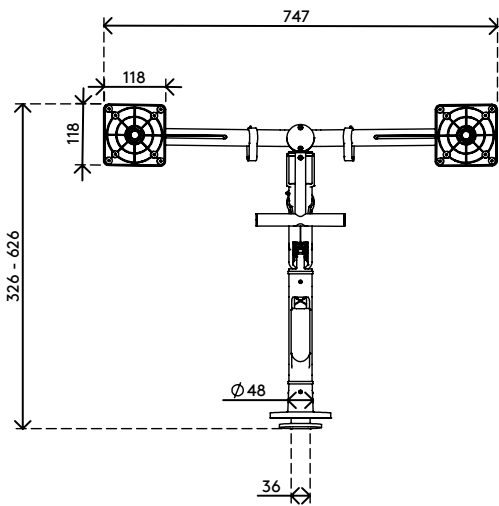

- Regolazione dinamica dell'altezza di 300 mm (11,8")
- Regolazione della profondità e dell'altezza tramite una maniglia
- Regolazione indipendente della profondità
- Dotato di una molla di tensione regolabile con garanzia a vita
- Dotato di clip per guidare i cavi in modo ordinato
- Componenti principali in alluminio
- Sgancio rapido VESA di serie
- Compatibile con VESA MIS-D 75 x 75/100 x 100 mm
- Monitor: inclinazione +90°/-15°, girevole +90°/-90°, rotazione +90°/-90°
- Braccio: girevole a 360°
- Blocco della rotazione del braccio impostato su +90°/-90° (disattivabile)
- Capacità di pesi: min. 0,5 kg - max. 4 kg per monitor
- Dotato di supporto a morsetto per scrivania (morsetto di accesso dall'alto) e di supporto per uscita da scrivania
- Adatto per spessori di scrivania da 14 a 40 mm (morsetto) o 60 mm (gommino)
- Dimensioni massime del monitor: larghezza 620 mm - altezza 1000 mm
- Fissaggio robusto e senza graffi su qualsiasi superficie grazie al rivestimento protettivo antiscivolo in gomma
- Facile installazione con gli strumenti in dotazione
- Supporta monitor in modalità verticale e orizzontale
- Uno straordinario meccanismo consente un preciso livellamento orizzontale
- L'indicatore di tensione garantisce una facile configurazione del monitor

dataflex 

feeling at work

viewgo

-  300 mm (11,8")
-  +90°/-15°
-  +90°/-90°
-  +90°/-90°
-  max
620 mm (24,4")
-  max
1000 mm (39,4")
-  vesà
75 x 75/100 x 100
-  max
(2x) 0,5 kg - 4 kg (1,1 - 8,8 lb)

Braccio per monitor Viewgo pro - scrivania 643

2023/08/08

48.643

 775 x 395 x 140mm

 1 pcs

 nero

 6,35 kg

 805410486433