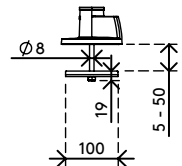

- Regolazione dinamica dell'altezza di 300 mm (11,8")
- Regolazione della profondità e dell'altezza tramite una maniglia
- Regolazione indipendente della profondità
- Dotato di una molla di tensione regolabile con garanzia a vita
- Dotato di clip per guidare i cavi in modo ordinato
- Componenti principali in alluminio
- Sgancio rapido VESA di serie
- Compatibile con VESA MIS-D 75 x 75/100 x 100 mm
- Monitor: inclinazione +90°/-15°, girevole +90°/-90°, rotazione +90°/-90°
- Braccio: girevole a 360°
- Blocco della rotazione del braccio impostato su +90°/-90° (disattivabile)
- Capacità di pesi: min. 0,5 kg - max. 4 kg per monitor
- Dotato di supporto a morsetto per scrivania (morsetto di accesso dall'alto) e di supporto per uscita da scrivania
- Adatto per spessori di scrivania da 14 a 40 mm (morsetto) o 60 mm (gommino)
- Dimensioni massime del monitor: larghezza 620 mm - altezza 1000 mm
- Fissaggio robusto e senza graffi su qualsiasi superficie grazie al rivestimento protettivo antiscivolo in gomma
- Facile installazione con gli strumenti in dotazione
- Supporta monitor in modalità verticale e orizzontale
- Uno straordinario meccanismo consente un preciso livellamento orizzontale
- L'indicatore di tensione garantisce una facile configurazione del monitor

dataflex 

feeling at work

viewgo

-  300 mm (11,8")
-  +90°/-15°
-  +90°/-90°
-  +90°/-90°
-  max
620 mm (24,4")
-  max
1000 mm (39,4")
-  vesà
75 x 75/100 x 100
-  max
(2x) 0,5 kg - 4 kg (1,1 - 8,8 lb)

Braccio per monitor Viewgo pro - scrivania 643

2023/08/08

48.643

 775 x 395 x 140mm

 1 pcs

 nero

 6,35 kg

 805410486433