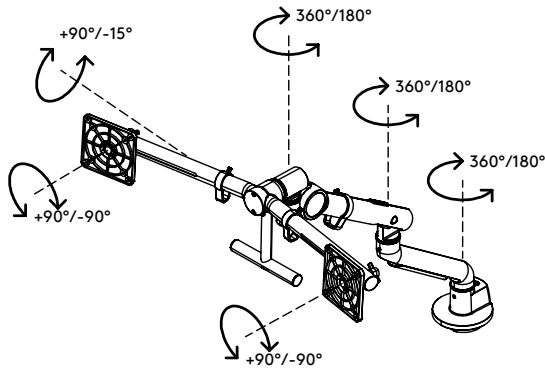

viewgo

- 300 mm (11,8")
- +90°/-15°
- +90°/-90°
- +90°/-90°
- max
  620 mm (24,4")
- max
  1000 mm (39,4")
- vesà
  75 x 75/100 x 100
- max
  (2x) 0,5 kg - 4 kg (1,1 - 8,8 lb)

Braccio per monitor Viewgo pro - scrivania 643

2023/08/08

48.643

775 x 395 x 140mm

1 pcs

nero

6,35 kg

805410486433