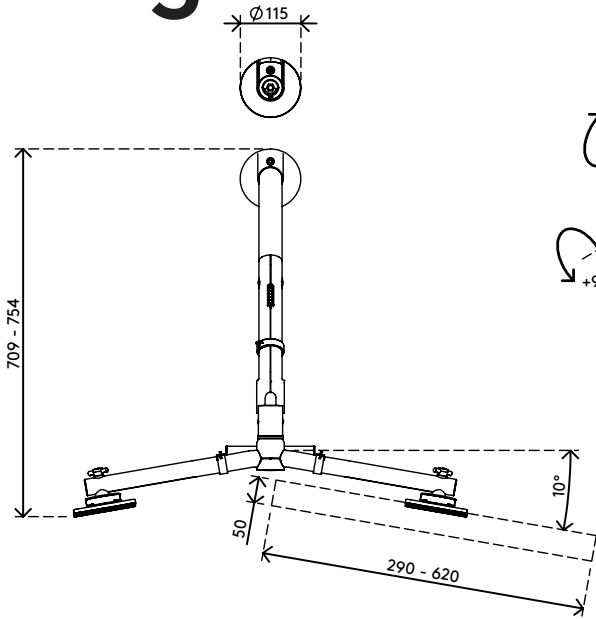

- Regolazione dinamica dell'altezza di 300 mm (11,8")
- Regolazione della profondità e dell'altezza tramite una maniglia
- Regolazione indipendente della profondità
- Dotato di una molla di tensione regolabile con garanzia a vita
- Dotato di clip per guidare i cavi in modo ordinato
- Componenti principali in alluminio
- Sgancio rapido VESA di serie
- Compatibile con VESA MIS-D 75 x 75/100 x 100 mm
- Monitor: inclinazione +90°/-15°, girevole +90°/-90°, rotazione +90°/-90°
- Braccio: girevole a 360°
- Blocco della rotazione del braccio impostato su +90°/-90° (disattivabile)
- Capacità di pesi: min. 0,5 kg - max. 4 kg per monitor
- Dotato di supporto a morsetto per scrivania (morsetto di accesso dall'alto) e di supporto per uscita da scrivania
- Adatto per spessori di scrivania da 14 a 40 mm (morsetto) o 60 mm (gommino)
- Dimensioni massime del monitor: larghezza 620 mm - altezza 1000 mm
- Fissaggio robusto e senza graffi su qualsiasi superficie grazie al rivestimento protettivo antiscivolo in gomma
- Facile installazione con gli strumenti in dotazione
- Supporta monitor in modalità verticale e orizzontale
- Uno straordinario meccanismo consente un preciso livellamento orizzontale
- L'indicatore di tensione garantisce una facile configurazione del monitor

dataflex 

feeling at work

viewgo

-  300 mm (11,8")
-  +90°/-15°
-  +90°/-90°
-  +90°/-90°
-  max
620 mm (24,4")
-  max
1000 mm (39,4")
-  vesà
75 x 75/100 x 100
-  max
(2x) 0,5 kg - 4 kg (1,1 - 8,8 lb)

Braccio per monitor Viewgo pro - scrivania 643

2023/08/08

48.643

 775 x 395 x 140mm

 1 pcs

 nero

 6,35 kg

 805410486433