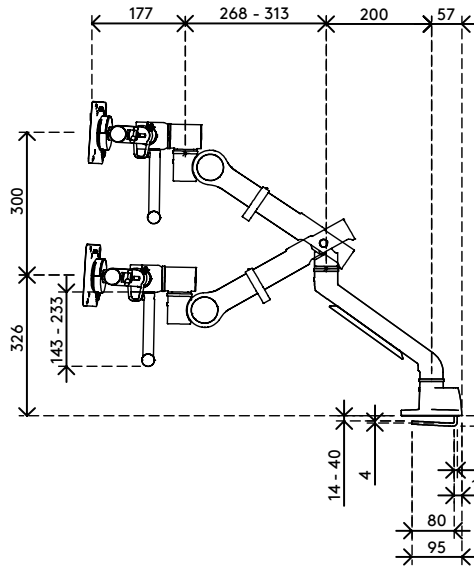

- Regolazione dinamica dell'altezza di 300 mm (11,8")
- Regolazione della profondità e dell'altezza tramite una maniglia
- Regolazione indipendente della profondità
- Dotato di una molla di tensione regolabile con garanzia a vita
- Dotato di clip per guidare i cavi in modo ordinato
- Componenti principali in alluminio
- Sgancio rapido VESA di serie
- Compatibile con VESA MIS-D 75 x 75/100 x 100 mm
- Monitor: inclinazione +90°/-15°, girevole +90°/-90°, rotazione +90°/-90°
- Braccio: girevole a 360°
- Blocco della rotazione del braccio impostato su +90°/-90° (disattivabile)
- Capacità di pesi: min. 0,5 kg - max. 4 kg per monitor
- Dotato di supporto a morsetto per scrivania (morsetto di accesso dall'alto) e di supporto per uscita da scrivania
- Adatto per spessori di scrivania da 14 a 40 mm (morsetto) o 60 mm (gommino)
- Dimensioni massime del monitor: larghezza 620 mm - altezza 1000 mm
- Fissaggio robusto e senza graffi su qualsiasi superficie grazie al rivestimento protettivo antiscivolo in gomma
- Facile installazione con gli strumenti in dotazione
- Supporta monitor in modalità verticale e orizzontale
- Uno straordinario meccanismo consente un preciso livellamento orizzontale
- L'indicatore di tensione garantisce una facile configurazione del monitor

dataflex 

feeling at work

viewgo

-  300 mm (11,8")
-  +90°/-15°
-  +90°/-90°
-  +90°/-90°
-  max
620 mm (24,4")
-  max
1000 mm (39,4")
-  vesà
75 x 75/100 x 100
-  max
(2x) 0,5 kg - 4 kg (1,1 - 8,8 lb)

Braccio per monitor Viewgo pro - scrivania 643

2023/08/08

48.643

 775 x 395 x 140mm

 1 pcs

 nero

 6,35 kg

 805410486433