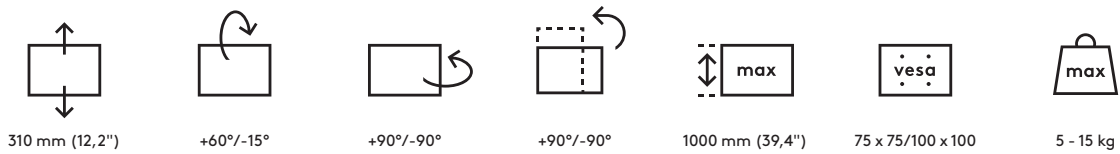

48.820

Viewgo pro monitorarm HD - bureau 820

Perfectioneer uw werkplek met de Viewgo pro HD ergonomische monitorarm. Perfect voor zwaardere monitoren. Zelfs grotere gebogen monitoren zijn gemakkelijk te verplaatsen. Verhoog de productiviteit en het comfort van uw werknemers, terwijl u kostbare ruimte op uw bureau terugwint en een rommelvrije omgeving bevordert. De Viewgo pro voldoet niet alleen aan alle ergonomische eisen, maar heeft ook een elegant ontwerp, en dat alles voor een aantrekkelijke prijs. De installatie is een fluitje van een cent en de veelzijdige top access klem garandeert compatibiliteit met bijna alle soorten bureaus.

- Dynamische hoogteverstelling van 310 mm
- Onafhankelijke diepteverstelling
- Voorzien van een instelbare trekveer met levenslange garantie
- Uitgerust met kabelclips voor een nette kabelgeleiding
- Belangrijkste componenten vervaardigd uit aluminium
- Standaard VESA quick release
- Compatibel met VESA MIS-D 75 x 75/100 x 100 mm
- Monitor: neigen +60°/-15°, zwenken +90°/-90°, roteren +90°/-90°
- Arm: zwenken 360°
- Zwenkblokkade van arm ingesteld op +90°/-90° (kan worden uitgeschakeld)
- Gewichtsbereik min. 5 kg - max. 15 kg per monitor
- Voorzien van bureaubleemvastiging (top access klem) en bureaudoorvoerbevestiging
- Geschikt voor bureaubladen met een dikte van 14 tot 40 mm (klem) of 60 mm (doorvoer)
- Maximale monitorgrootte: hoogte 1000 mm
- Stevige, krasvrije bevestiging op elk oppervlak dankzij de beschermende rubberen antislipplaat
- Eenvoudige installatie met de bijgeleverde tools
- Ondersteunt monitor in portret- en landschapsmodus
- Spanningsindicator zorgt voor eenvoudige instelling van de monitor

viewgo

Viewgo pro monitorarm HD - bureau 820

2024/03/25

48.820

 790 x 150 x 130 mm

 1 pcs

 wit

 4,90 kg