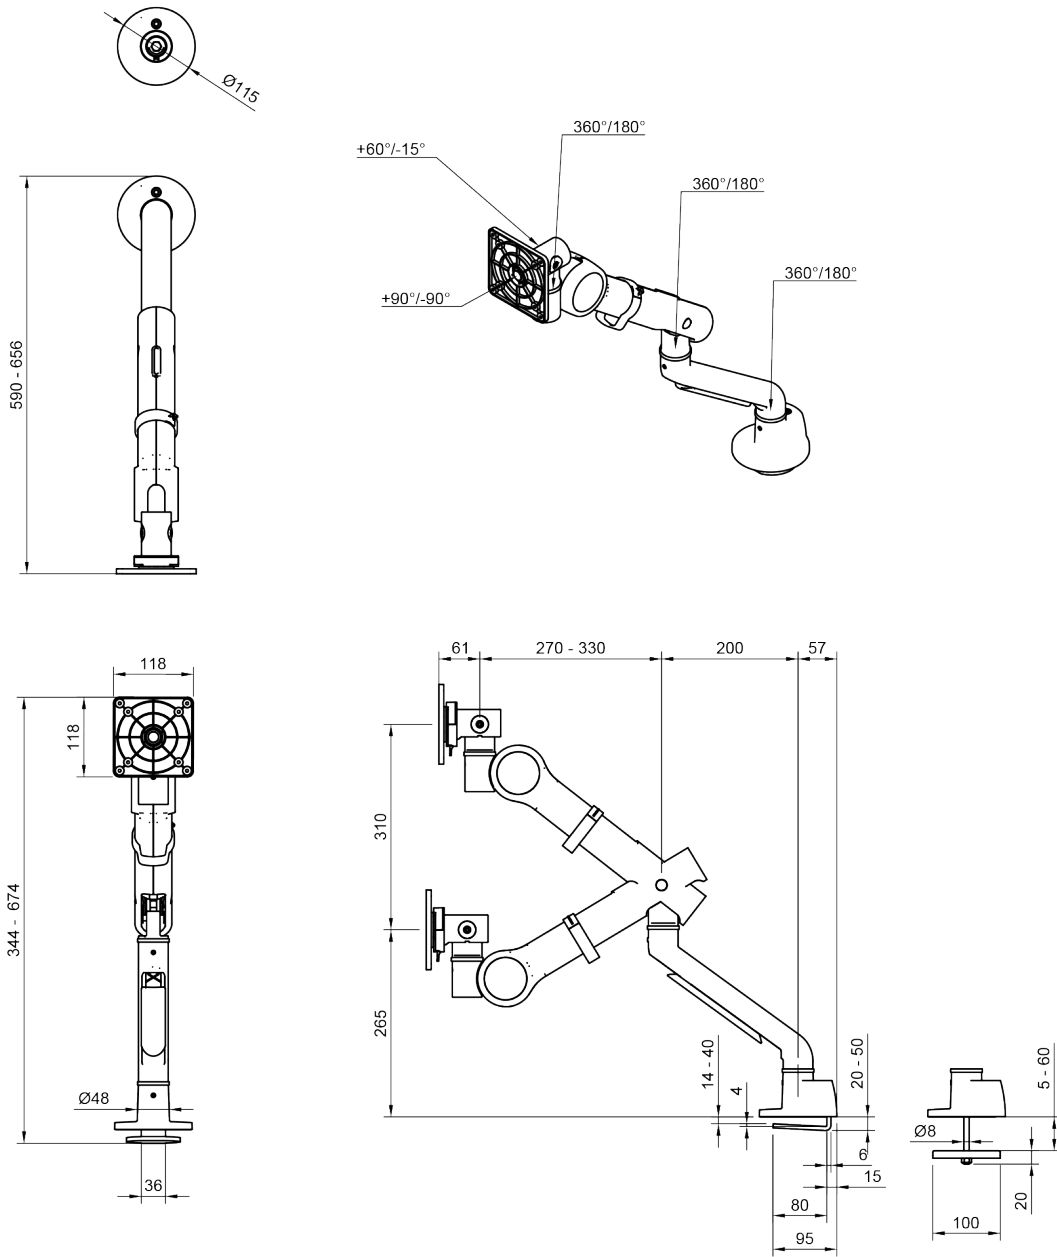

48.820

Viewgo pro monitorarm HD - bureau 820

Perfectioneer uw werkplek met de Viewgo pro HD ergonomische monitorarm. Perfect voor zwaardere monitoren. Zelfs grotere gebogen monitoren zijn gemakkelijk te verplaatsen. Verhoog de productiviteit en het comfort van uw werknemers, terwijl u kostbare ruimte op uw bureau terugwint en een rommelvrije omgeving bevordert. De Viewgo pro voldoet niet alleen aan alle ergonomische eisen, maar heeft ook een elegant ontwerp, en dat alles voor een aantrekkelijke prijs. De installatie is een fluitje van een cent en de veelzijdige top access klem garandeert compatibiliteit met bijna alle soorten bureaus.

- Dynamische hoogteverstelling van 310 mm
- Onafhankelijke diepteverstelling
- Voorzien van een instelbare trekveer met levenslange garantie
- Uitgerust met kabelclips voor een nette kabelgeleiding
- Belangrijkste componenten vervaardigd uit aluminium
- Standaard VESA quick release
- Compatibel met VESA MIS-D 75 x 75/100 x 100 mm
- Monitor: neigen +60°/-15°, zwenken +90°/-90°, roteren +90°/-90°
- Arm: zwenken 360°
- Zwenkblokkade van arm ingesteld op +90°/-90° (kan worden uitgeschakeld)
- Gewichtsbereik min. 5 kg - max. 15 kg per monitor
- Voorzien van bureaubleemvastiging (top access klem) en bureaudoorvoerbevestiging
- Geschikt voor bureaubladen met een dikte van 14 tot 40 mm (klem) of 60 mm (doorvoer)
- Maximale monitorgrootte: hoogte 1000 mm
- Stevige, krasvrije bevestiging op elk oppervlak dankzij de beschermende rubberen antislipplaat
- Eenvoudige installatie met de bijgeleverde tools
- Ondersteunt monitor in portret- en landschapsmodus
- Spanningsindicator zorgt voor eenvoudige instelling van de monitor

viewgo

Viewgo pro monitorarm HD - bureau 820

2024/03/25

48.820

 790 x 150 x 130 mm

 1 pcs

 wit

 4,90 kg