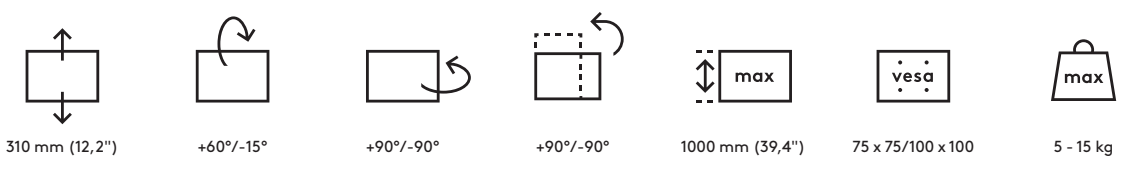

viewgo

Viewgo pro monitorarm HD - bureau 823

2024/03/25

48.823

790 x 150 x 130 mm

1 pcs

zwart

4,90 kg

805410488239