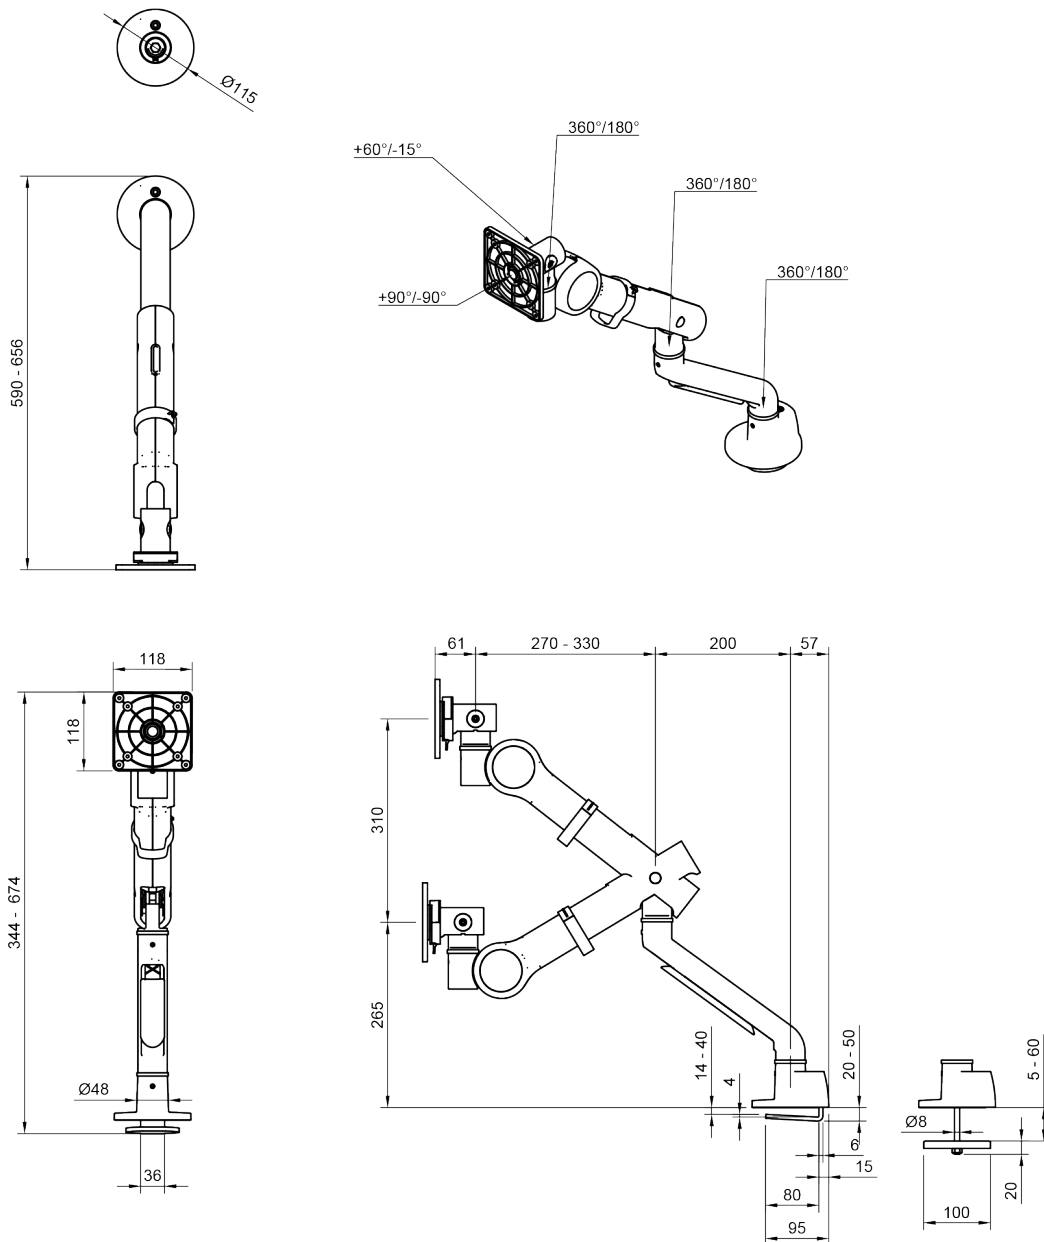

## Viewgo pro monitorarm HD - bureau 823

Perfectioneer uw werkplek met de Viewgo pro HD ergonomische monitorarm. Perfect voor zwaardere monitoren. Zelfs grotere gebogen monitoren zijn gemakkelijk te verplaatsen. Verhoog de productiviteit en het comfort van uw werknemers, terwijl u kostbare ruimte op uw bureau terugwint en een rommelvrije omgeving bevordert. De Viewgo pro voldoet niet alleen aan alle ergonomische eisen, maar heeft ook een elegant ontwerp, en dat alles voor een aantrekkelijke prijs. De installatie is een fluitje van een cent en de veelzijdige top access klem garandeert compatibiliteit met bijna alle soorten bureaus.

- Dynamische hoogteverstelling van 310 mm
- Onafhankelijke diepteverstelling
- Voorzien van een instelbare trekveer met levenslange garantie
- Uitgerust met kabelclips voor een nette kabelgeleiding
- Belangrijkste componenten vervaardigd uit aluminium
- Standaard VESA quick release
- Compatibel met VESA MIS-D 75 x 75/100 x 100 mm
- Monitor: neigen +60°/-15°, zwenken +90°/-90°, roteren +90°/-90°
- Arm: zwenken 360°
- Zwenkblokkade van arm ingesteld op +90°/-90° (kan worden uitgeschakeld)
- Gewichtsbereik min. 5 kg - max. 15 kg per monitor
- Voorzien van bureaubleemvastiging (top access klem) en bureaudoorvoerbevestiging
- Geschikt voor bureaubladen met een dikte van 14 tot 40 mm (klem) of 60 mm (doorvoer)
- Maximale monitorgrootte: hoogte 1000 mm
- Stevige, krasvrije bevestiging op elk oppervlak dankzij de beschermende rubberen antisliplaag
- Eenvoudige installatie met de bijgeleverde tools
- Ondersteunt monitor in portret- en landschapsmodus
- Spanningsindicator zorgt voor eenvoudige instelling van de monitor

# viewgo

**Viewgo pro monitorarm HD - bureau 823**

2024/03/25

# 48.823

 790 x 150 x 130 mm

 1 pcs

 zwart

 4,90 kg

 805410488239