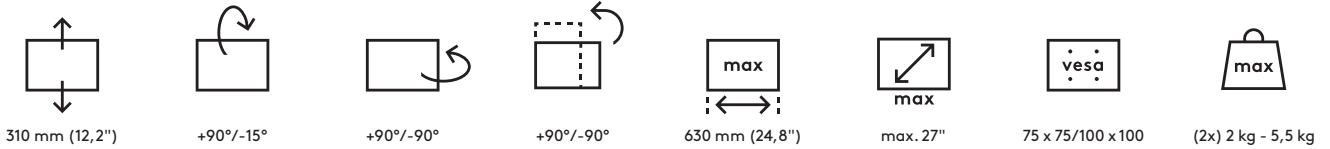

## Viewgo pro Monitorarm HD - Schreibtisch 840

Perfektionieren Sie Ihr Arbeitsumfeld mit dem ergonomischen Viewgo pro HD Monitorarm. Der Viewgo Pro HD ist ein ergonomischer Monitorarm, der für große und kleine Arbeitsumgebungen geeignet ist. Erhöhen Sie die Produktivität und den Komfort Ihrer Mitarbeiter, indem Sie eine kostbare Arbeitsumgebung schaffen und eine angenehme Arbeitsumgebung schaffen. Der Viewgo pro überzeugt nicht nur durch seine ergonomischen Eigenschaften, sondern auch durch sein elegantes Design - und das alles zu einem fantastischen Preis. Die Installation ist im Handumdrehen erledigt, und der doppelte Klemmbügel am Gehäuse garantiert Kompatibilität mit allen gängigen Büros.

- Dynamische Höhenverstellung von 310 mm
- Tiefen- und Höhenverstellung über einen Handgriff
- Unabhängige Tiefenverstellung
- Ausgestattet mit einer einstellbaren Zugfeder mit lebenslanger Garantie
- Versehen mit Kabelclips für saubere Führung der Kabel
- Hauptkomponenten aus Aluminium
- VESA-Schnellverschluss als Standard
- Kompatibel mit VESA MIS-D 75 x 75/100 x 100 mm
- Monitor: neigbar +60°/-15°, schwenkbar +90°/-90°, drehbar +90°/-90°
- Arm: 360° schwenkbar
- Armschwenkarretierung auf +90°/-90° eingestellt (abschaltbar)
- Gewichtsbereich min. 2 kg - max. 5,5 kg pro Monitor
- Ausgestattet mit Tischklemmhalterung (Auf Tischklemme) und Durchtischbefestigung
- Geeignet für Tischplattenstärken von 14 bis 40 mm (Klemme) oder 60 mm (Durchtisch)
- Maximale Monitorgröße: Breite 630 mm - Höhe 1000 mm
- Stabile, kratzfreie Befestigung auf jeder Oberfläche dank rutschhemmender Gummibeschichtung
- Einfache Installation mit dem mitgelieferten Werkzeug
- Unterstützt Monitore im Hoch- und Querformat
- Wasserbehälter für Monitore dank eines einheitlichen Mechanismus im Querbalken
- Der Federspannungsmesser gewährleistet eine einfache Einrichtung des Monitors

# 48.840

 775 x 395 x 140 mm

 1 pcs

 weiß

 7,10 kg

 805410488406