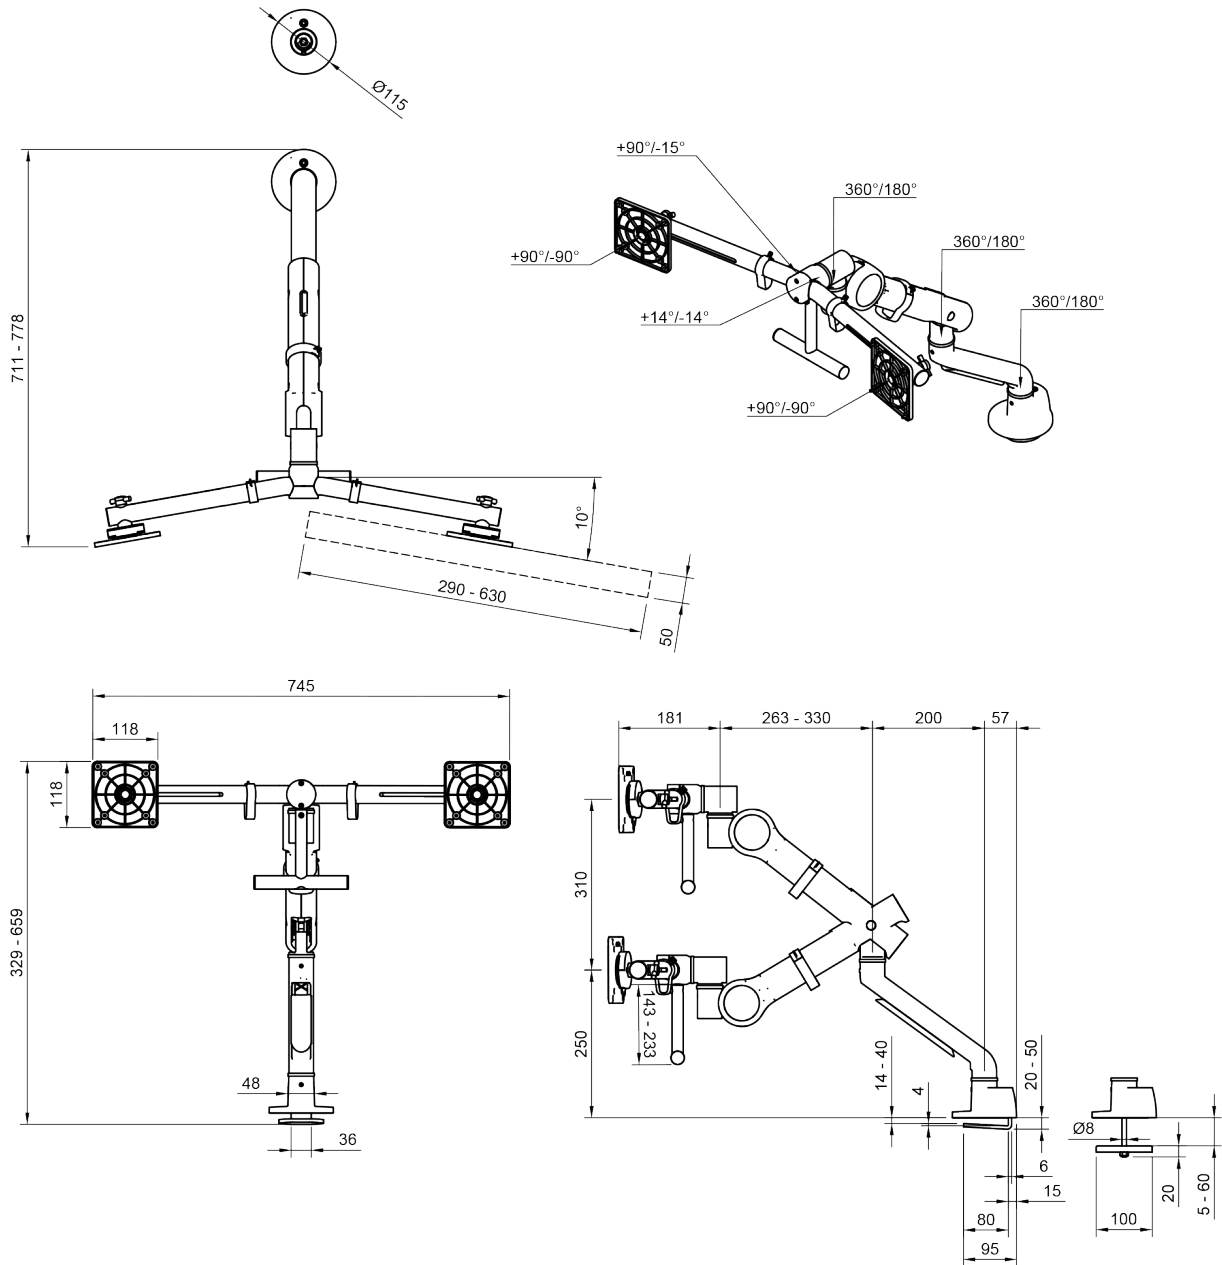

## Viewgo pro Monitorarm HD - Schreibtisch 840

Perfektionieren Sie Ihr Arbeitsumfeld mit dem ergonomischen Viewgo pro HD Monitorarm. Der Viewgo Pro HD ist ein ergonomischer Monitorarm, der für große und kleine Arbeitsumgebungen geeignet ist. Erhöhen Sie die Produktivität und den Komfort Ihrer Mitarbeiter, indem Sie eine kostbare Arbeitsumgebung schaffen und eine angenehme Arbeitsumgebung schaffen. Der Viewgo pro überzeugt nicht nur durch seine ergonomischen Eigenschaften, sondern auch durch sein elegantes Design - und das alles zu einem fantastischen Preis. Die Installation ist im Handumdrehen erledigt, und der doppelte Klemmbügel am Gehäuse garantiert Kompatibilität mit allen gängigen Büros.

- Dynamische Höhenverstellung von 310 mm
- Tiefen- und Höhenverstellung über einen Handgriff
- Unabhängige Tiefenverstellung
- Ausgestattet mit einer einstellbaren Zugfeder mit lebenslanger Garantie
- Versehen mit Kabelclips für saubere Führung der Kabel
- Hauptkomponenten aus Aluminium
- VESA-Schnellverschluss als Standard
- Kompatibel mit VESA MIS-D 75 x 75/100 x 100 mm
- Monitor: neigbar +60°/-15°, schwenkbar +90°/-90°, drehbar +90°/-90°
- Arm: 360° schwenkbar
- Armschwenkarretierung auf +90°/-90° eingestellt (abschaltbar)
- Gewichtsbereich min. 2 kg - max. 5,5 kg pro Monitor
- Ausgestattet mit Tischklemmhalterung (Auf Tischklemme) und Durchtischbefestigung
- Geeignet für Tischplattenstärken von 14 bis 40 mm (Klemme) oder 60 mm (Durchtisch)
- Maximale Monitorgröße: Breite 630 mm - Höhe 1000 mm
- Stabile, kratzfreie Befestigung auf jeder Oberfläche dank rutschhemmender Gummibeschichtung
- Einfache Installation mit dem mitgelieferten Werkzeug
- Unterstützt Monitore im Hoch- und Querformat
- Wasserbehälter für Monitore dank eines einheitlichen Mechanismus im Querbalken
- Der Federspannungsmesser gewährleistet eine einfache Einrichtung des Monitors

## Viewgo pro Monitorarm HD - Schreibtisch 840

2024/03/25

# 48.840

 775 x 395 x 140 mm

 1 pcs

 weiß

 7,10 kg

 805410488406