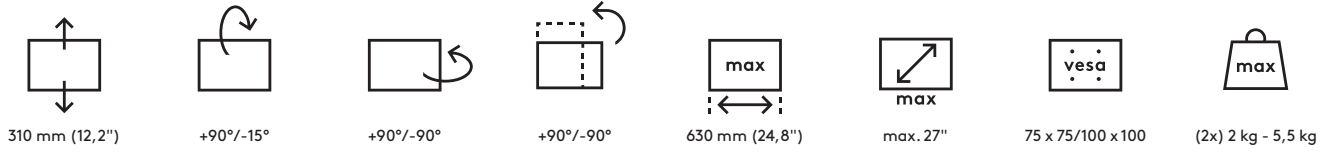

viewgo

Viewgo pro bras support écran HD - bureau 840 2024/03/25

48.840	775 x 395 x 140 mm	1 pcs
blanc	7,10 kg	805410488406