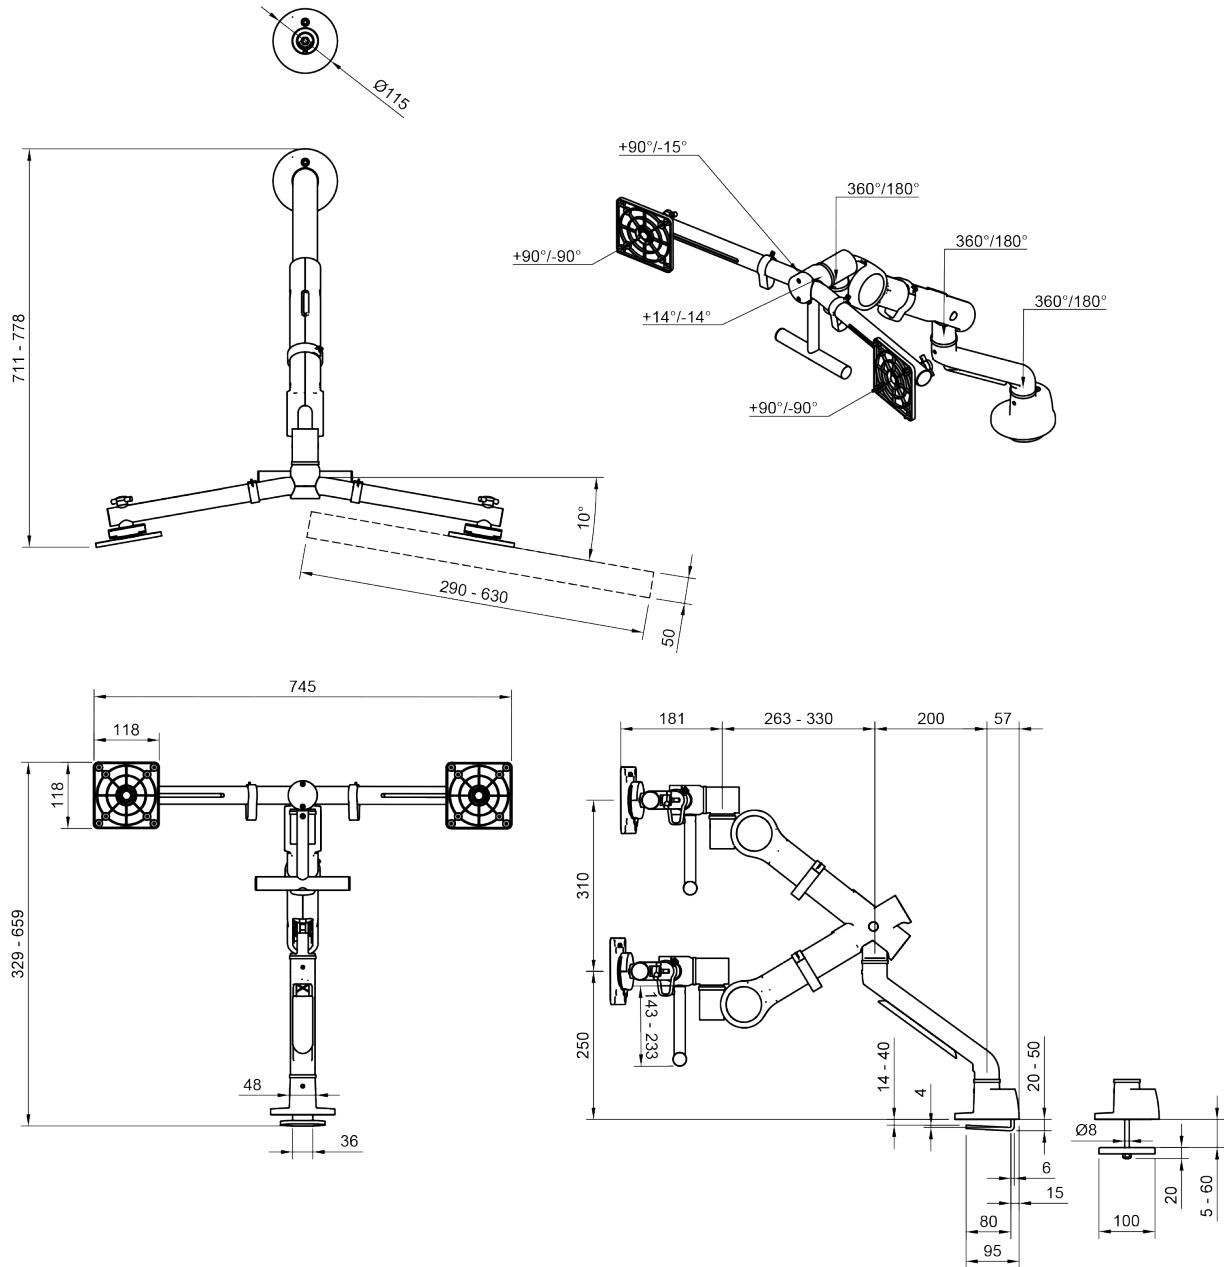

viewgo

Viewgo pro bras support écran HD - bureau 840 2024/03/25

48.840	775 x 395 x 140 mm	1 pcs
blanc	7,10 kg	805410488406