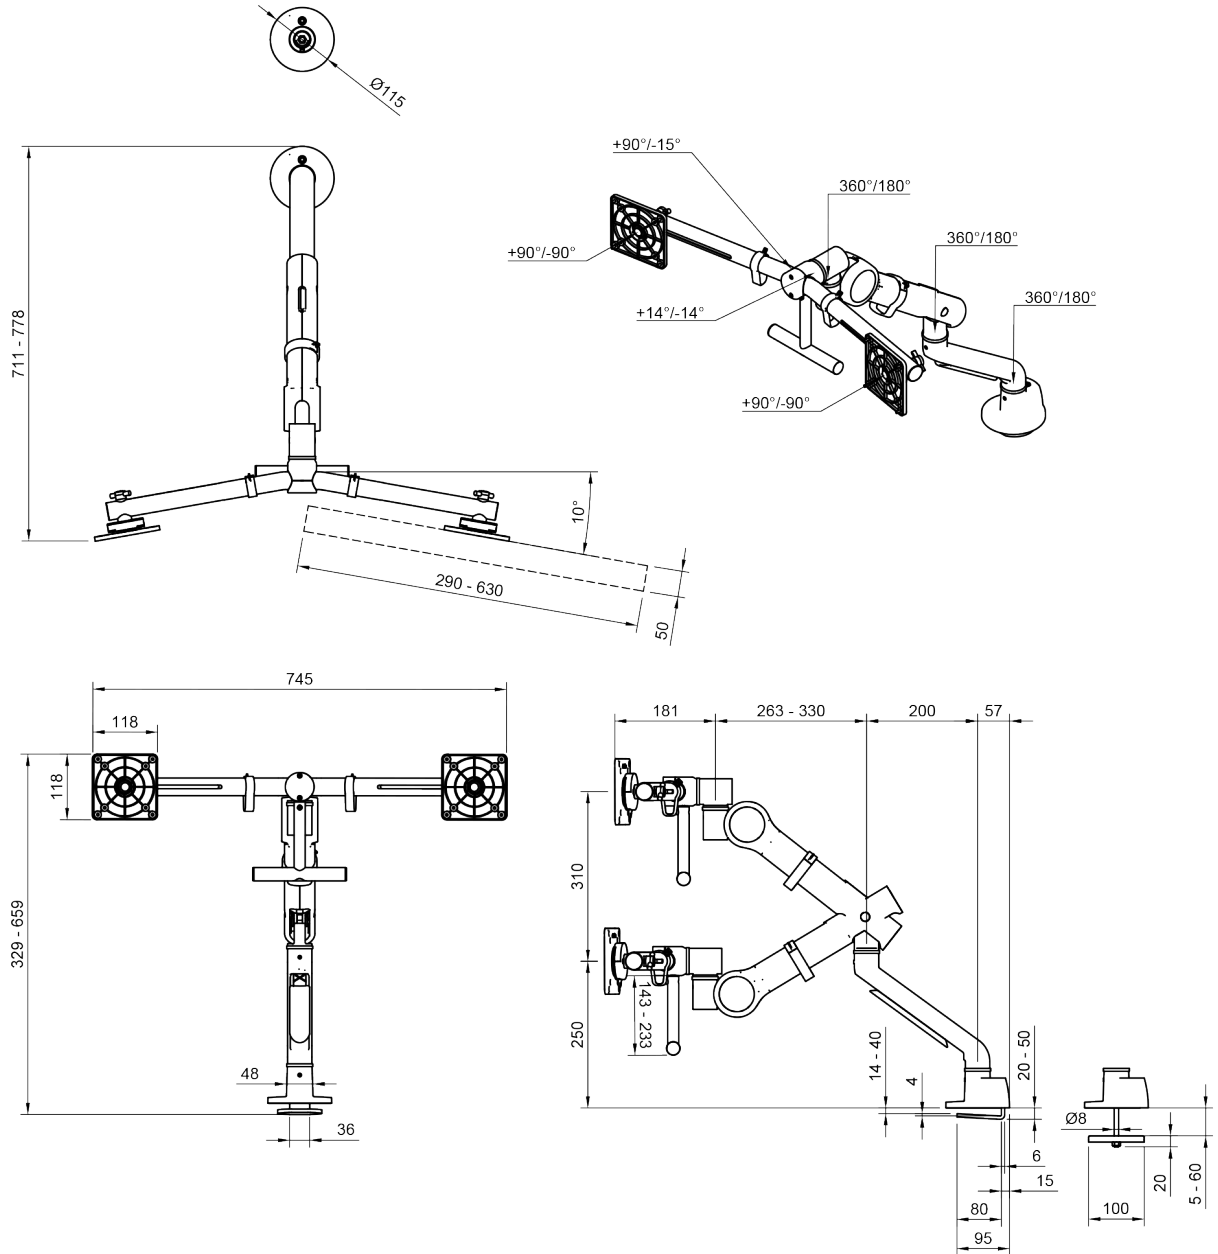

viewgo

Braccio per monitor Viewgo pro HD - scrivania 840

2024/03/25

48.840

775 x 395 x 140 mm

1 pcs

bianco

7,10 kg

805410488406

www.dataflex-int.com