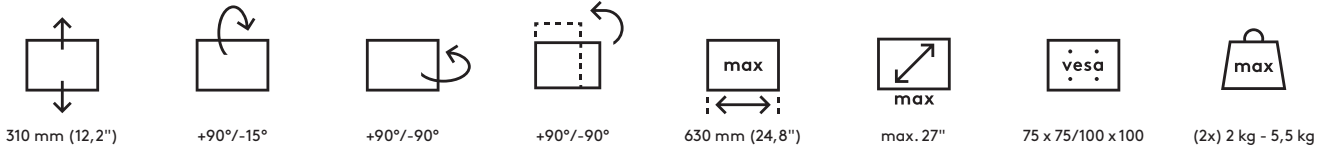

viewgo

Braccio per monitor Viewgo pro HD - scrivania 840

2024/03/25

48.840

775 x 395 x 140 mm

1 pcs

bianco

7,10 kg

805410488406

www.dataflex-int.com