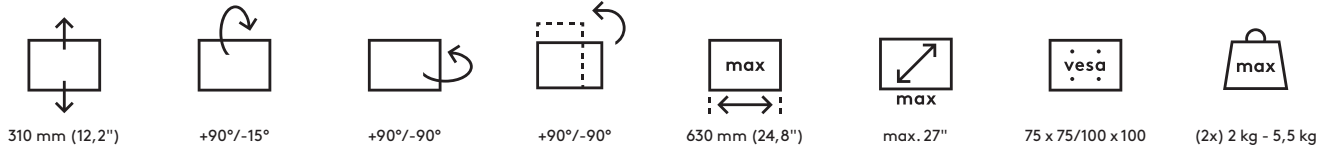

48.840

Viewgo pro monitorarm HD - bureau 840

Perfectioneer uw werkplek met de Viewgo pro HD dubbele ergonomische monitorarm. Zeer geschikt voor grotere en zwaardere dubbele monitoropstellingen. Verhoog de productiviteit en het comfort van uw werknemers, terwijl u kostbare ruimte op uw bureau terugwint en een opgeruimde omgeving bevordert. De Viewgo pro voldoet niet alleen aan alle ergonomische eisen, maar heeft ook een elegant ontwerp en dat alles voor een aantrekkelijke prijs. De installatie is een fluitje van een cent en de veelzijdige top access klem garandeert compatibiliteit met bijna alle soorten bureaus.

- Dynamische hoogteverstelling van 310 mm
- Diepte- en hoogteverstelling met behulp van een handgreep
- Onafhankelijke diepteverstelling
- Voorzien van een instelbare trekveer met levenslange garantie
- Uitgerust met kabelclips voor een nette kabelgeleiding
- Belangrijkste componenten vervaardigd uit aluminium
- Standaard VESA quick release
- Compatibel met VESA MIS-D 75 x 75/100 x 100 mm
- Monitoren: neigen +90°/-15°, zwenken +90°/-90°, roteren +90°/-90°
- Arm: zwenken 360°
- Zwenkblokkade van arm ingesteld op +90°/-90° (kan worden uitgeschakeld)
- Gewichtsbereik min. 2 kg - max. 5,5 kg per monitor
- Voorzien van bureaullembevestiging (top access klem) en bureaudoorvoerbevestiging
- Geschikt voor bureaubladen met een dikte van 14 tot 40 mm (klem) of 60 mm (doorvoer)
- Maximale monitorgrootte: breedte 630 mm - hoogte 1000 mm
- Stevige, krasvrije bevestiging op elk oppervlak dankzij de beschermende rubberen antisliplaag
- Eenvoudige installatie met de bijgeleverde tools
- Ondersteunt monitors in portret- en landschapsmodus
- Waterpas uitlijnen van monitors dankzij uniek mechanisme in crossbar
- Spanningsindicator zorgt voor eenvoudige instelling van de monitor

viewgo

Viewgo pro monitorarm HD - bureau 840

2024/03/25

48.840

 775 x 395 x 140 mm

 1 pcs

 wit

 7,10 kg