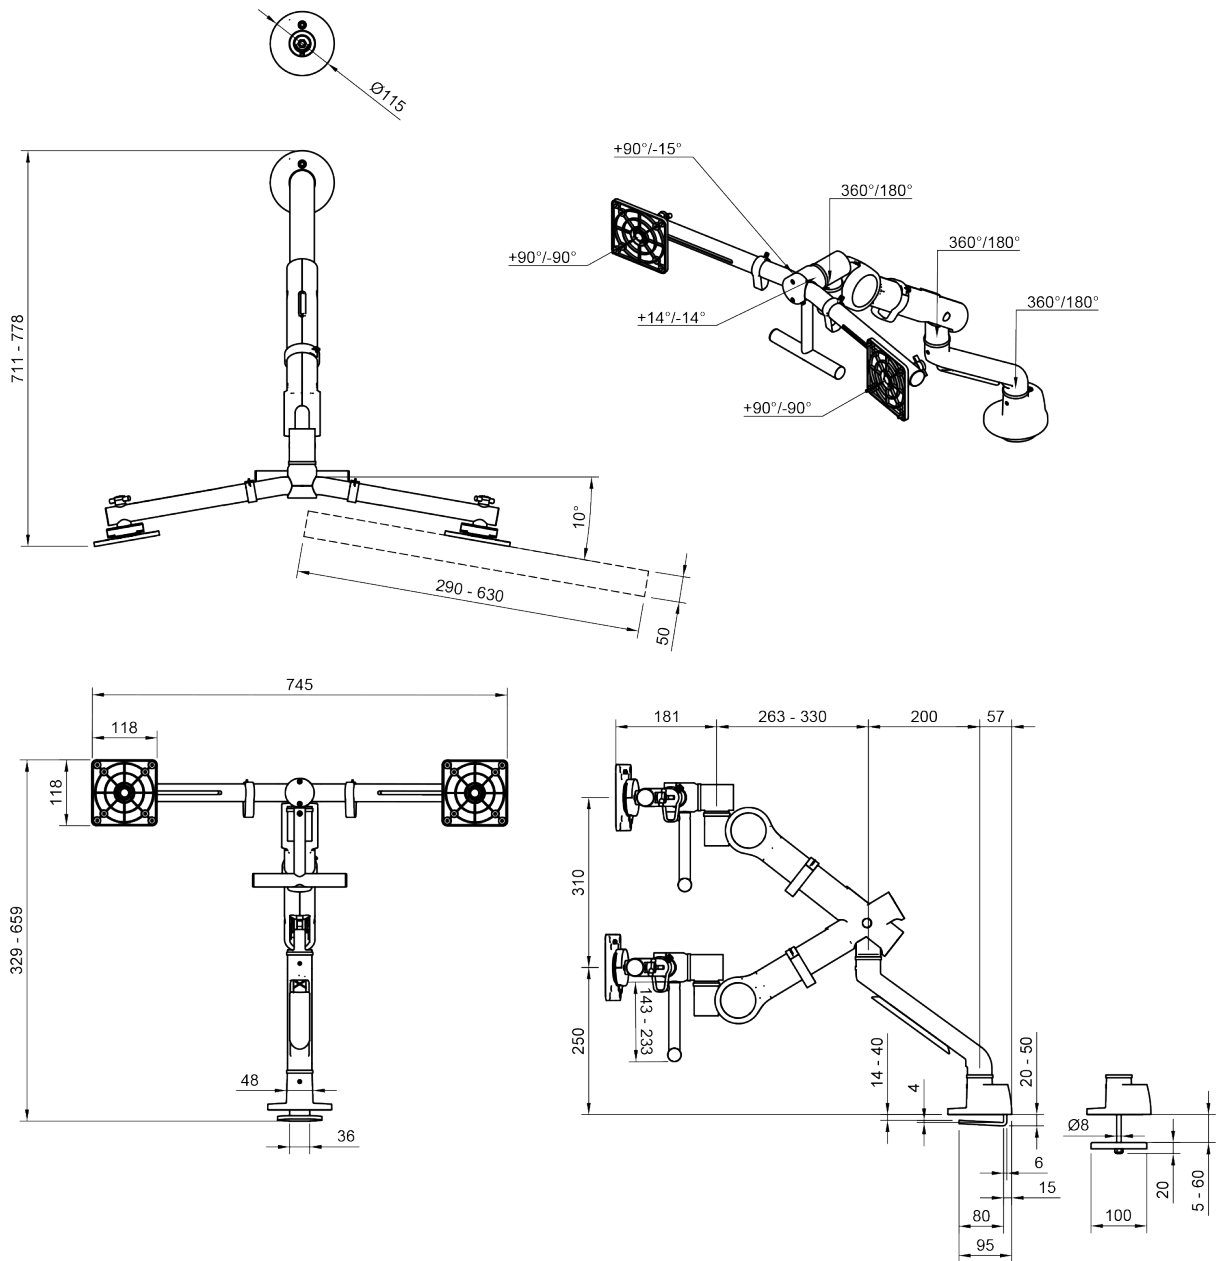

48.840

Viewgo pro monitorarm HD - bureau 840

Perfectioneer uw werkplek met de Viewgo pro HD dubbele ergonomische monitorarm. Zeer geschikt voor grotere en zwaardere dubbele monitoropstellingen. Verhoog de productiviteit en het comfort van uw werknemers, terwijl u kostbare ruimte op uw bureau terugwint en een opgeruimde omgeving bevordert. De Viewgo pro voldoet niet alleen aan alle ergonomische eisen, maar heeft ook een elegant ontwerp en dat alles voor een aantrekkelijke prijs. De installatie is een fluitje van een cent en de veelzijdige top access klem garandeert compatibiliteit met bijna alle soorten bureaus.

- Dynamische hoogteverstelling van 310 mm
- Diepte- en hoogteverstelling met behulp van een handgreep
- Onafhankelijke diepteverstelling
- Voorzien van een instelbare trekveer met levenslange garantie
- Uitgerust met kabelclips voor een nette kabelgeleiding
- Belangrijkste componenten vervaardigd uit aluminium
- Standaard VESA quick release
- Compatibel met VESA MIS-D 75 x 75/100 x 100 mm
- Monitoren: neigen +90°/-15°, zwenken +90°/-90°, roteren +90°/-90°
- Arm: zwenken 360°
- Zwenkblokkade van arm ingesteld op +90°/-90° (kan worden uitgeschakeld)
- Gewichtsbereik min. 2 kg - max. 5,5 kg per monitor
- Voorzien van bureaullembevestiging (top access klem) en bureaudoorvoerbevestiging
- Geschikt voor bureaubladen met een dikte van 14 tot 40 mm (klem) of 60 mm (doorvoer)
- Maximale monitorgrootte: breedte 630 mm - hoogte 1000 mm
- Stevige, krasvrije bevestiging op elk oppervlak dankzij de beschermende rubberen antisliplaag
- Eenvoudige installatie met de bijgeleverde tools
- Ondersteunt monitors in portret- en landschapsmodus
- Waterpas uitlijnen van monitors dankzij uniek mechanisme in crossbar
- Spanningsindicator zorgt voor eenvoudige instelling van de monitor

viewgo

Viewgo pro monitorarm HD - bureau 840

2024/03/25

48.840

 775 x 395 x 140 mm

 1 pcs

 wit

 7,10 kg