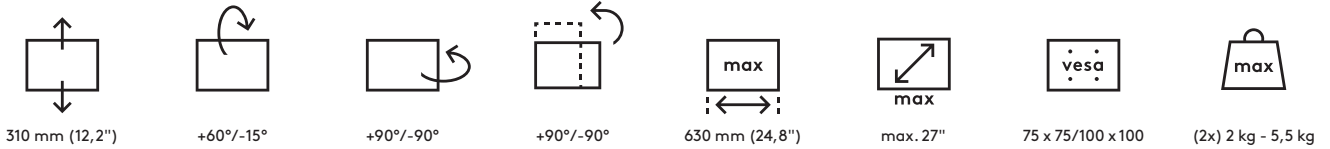

viewgo

Viewgo pro bras support écran HD - bureau 843

2024/03/25

48.843

775 x 395 x 140 mm

1 pcs

noir

7,10 kg

805410488437

www.dataflex-int.com