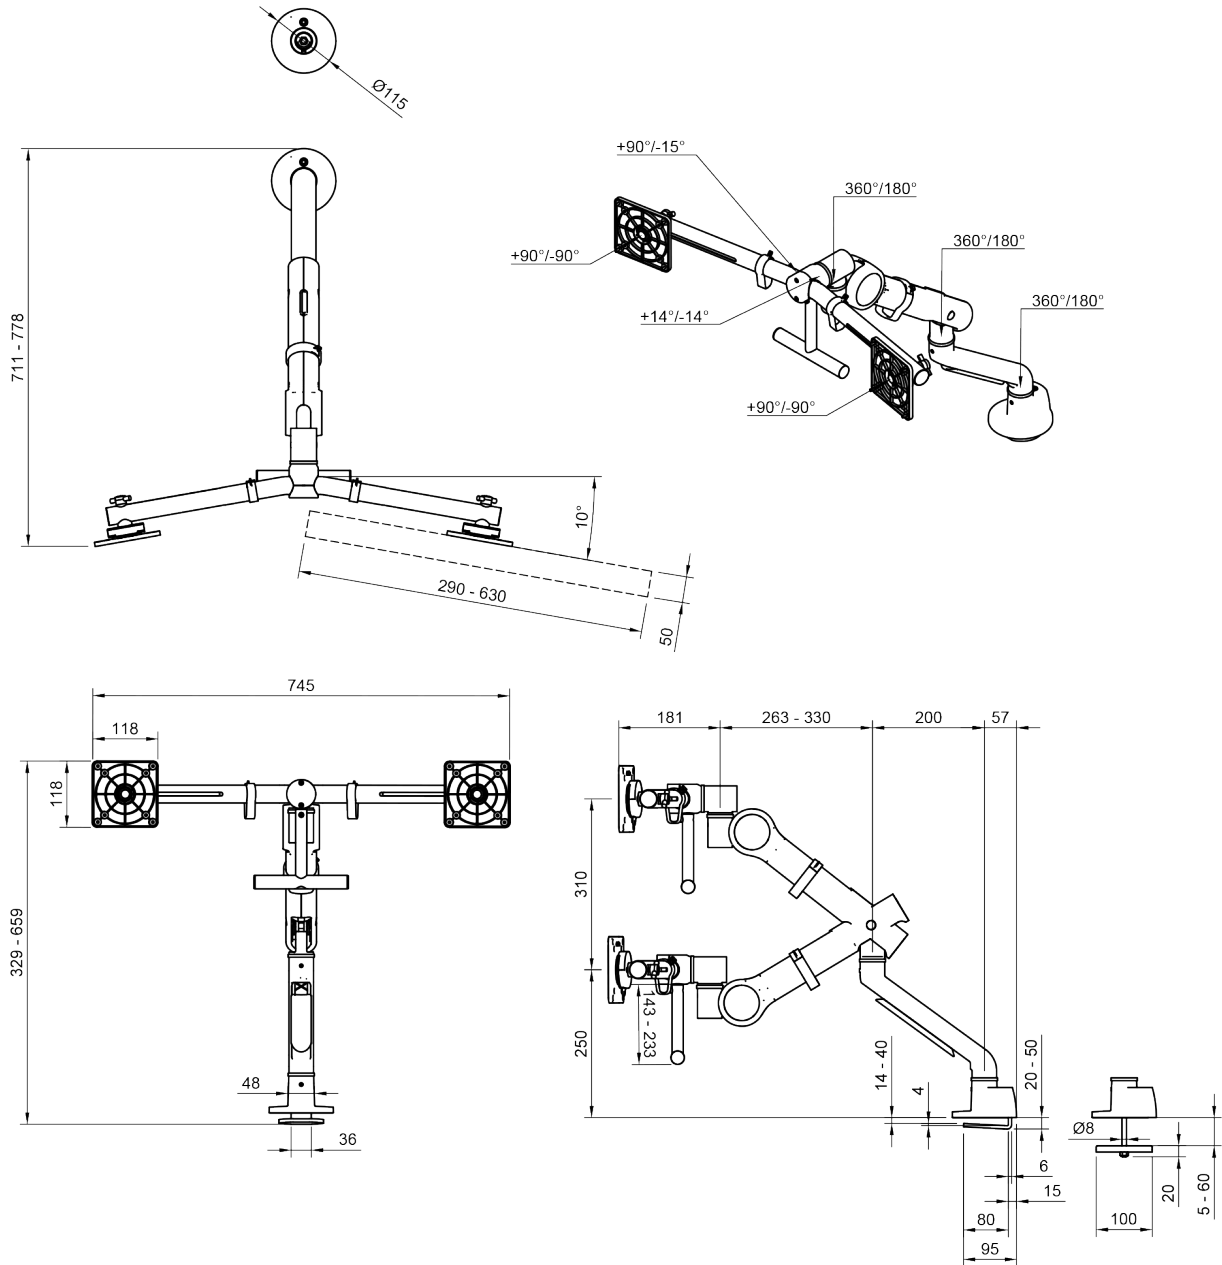

viewgo

Viewgo pro bras support écran HD - bureau 843

2024/03/25

48.843

775 x 395 x 140 mm

1 pcs

noir

7,10 kg

805410488437

www.dataflex-int.com