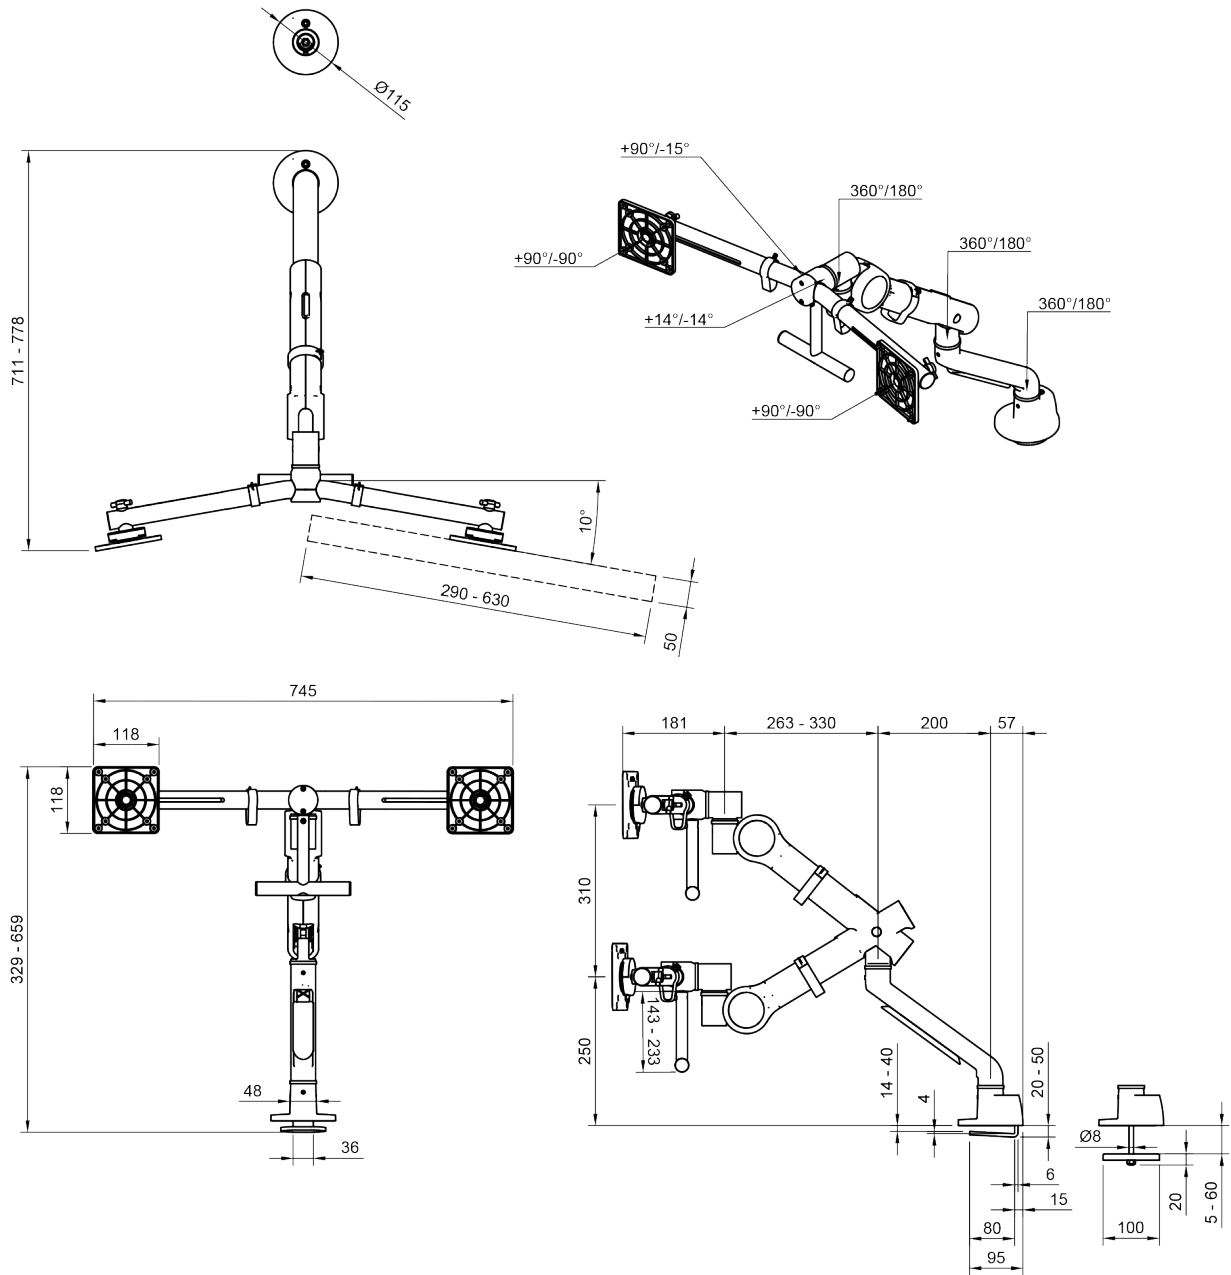

viewgo

Braccio per monitor Viewgo pro - scrivania 843

2024/03/25

48.843

775 x 395 x 140 mm

1 pcs

nero

7,10 kg

805410488437

www.dataflex-int.com