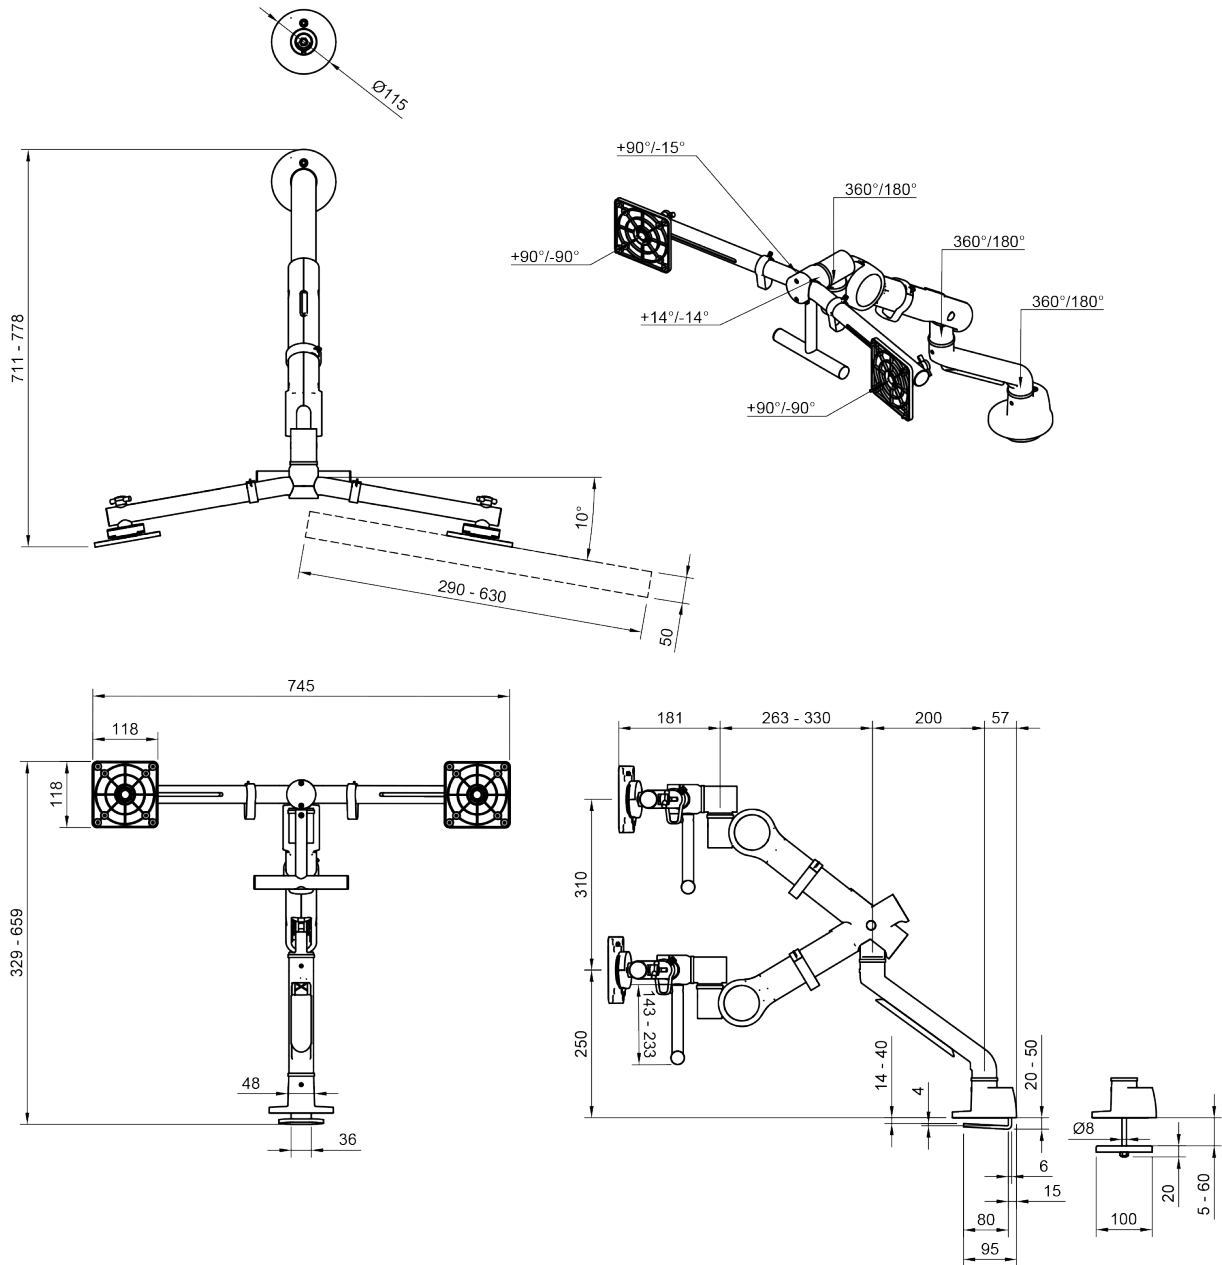

## Viewgo pro monitorarm HD - bureau 843

Perfectioneer uw werkplek met de Viewgo pro HD dubbele ergonomische monitorarm. Zeer geschikt voor grotere en zwaardere dubbele monitoropstellingen. Verhoog de productiviteit en het comfort van uw werknemers, terwijl u kostbare ruimte op uw bureau terugwint en een opgeruimde omgeving bevordert. De Viewgo pro voldoet niet alleen aan alle ergonomische eisen, maar heeft ook een elegant ontwerp en dat alles voor een aantrekkelijke prijs. De installatie is een fluitje van een cent en de veelzijdige top access klem garandeert compatibiliteit met bijna alle soorten bureaus.

- Dynamische hoogteverstelling van 310 mm
- Diepte- en hoogteverstelling met behulp van een handgreep
- Onafhankelijke diepteverstelling
- Voorzien van een instelbare trekveer met levenslange garantie
- Uitgerust met kabelclips voor een nette kabelgeleiding
- Belangrijkste componenten vervaardigd uit aluminium
- Standaard VESA quick release
- Compatibel met VESA MIS-D 75 x 75/100 x 100 mm
- Monitoren: neigen +90°/-15°, zwenken +90°/-90°, roteren +90°/-90°
- Arm: zwenken 360°
- Zwenkblokkade van arm ingesteld op +90°/-90° (kan worden uitgeschakeld)
- Gewichtsbereik min. 2 kg - max. 5,5 kg per monitor
- Voorzien van bureaullembevestiging (top access klem) en bureaudoorvoerbevestiging
- Geschikt voor bureaubladen met een dikte van 14 tot 40 mm (klem) of 60 mm (doorvoer)
- Maximale monitorgrootte: breedte 630 mm - hoogte 1000 mm
- Stevige, krasvrije bevestiging op elk oppervlak dankzij de beschermende rubberen antisliplaag
- Eenvoudige installatie met de bijgeleverde tools
- Ondersteunt monitors in portret- en landschapsmodus
- Waterpas uitlijnen van monitors dankzij uniek mechanisme in crossbar
- Spanningsindicator zorgt voor eenvoudige instelling van de monitor

# viewgo

Viewgo pro monitorarm HD - bureau 843

2024/03/25

# 48.843

 775 x 395 x 140 mm

 1 pcs

 zwart

 7,10 kg

 805410488437