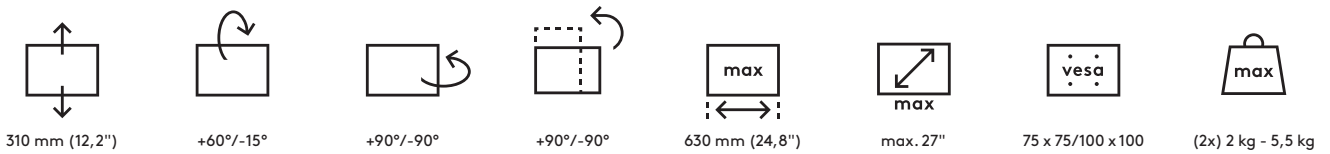

viewgo

Viewgo pro monitorarm HD - bureau 843

2024/03/25

48.843

775 x 395 x 140 mm

1 pcs

zwart

7,10 kg

805410488437