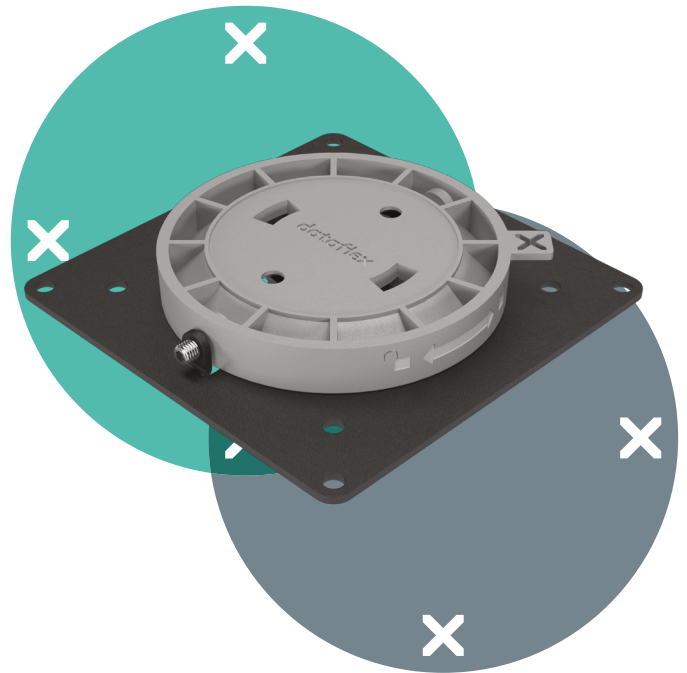

Viewgo support ordinateur - bureau 903

Dataflex se soucie de l'environnement. C'est la raison pour laquelle nous avons créé cette fiche éco. Nous y fournissons un aperçu détaillé de l'empreinte environnementale de ce produit ainsi que des informations sur comment la réduire ensemble par le biais du recyclage.

Potentiel de réchauffement global (PRG)

L'empreinte environnementale de ce produit Dataflex est calculée en termes de Potentiel de réchauffement global (PRG), c'est à dire l'impact que le produit exerce sur le changement climatique en équivalent kg de CO₂.

Nombre de kilomètres par voiture

Pour mieux permettre à chacun de comprendre ce qu'est le PRG, nous avons créé un « équivalent moyen par voiture ».**

Empreinte environnementale

Sans accord de recyclage

1,55 kg CO₂

4,88 km

Avec accord de recyclage

1,42 kg CO₂

4,46 km

Vous pouvez y contribuer !

Si vous souhaitez exercer un impact positif sur l'environnement et réduire votre empreinte carbone, merci de nous contacter pour obtenir des informations sur nos options d'accords de recyclage.
recycle@dataflex-int.com