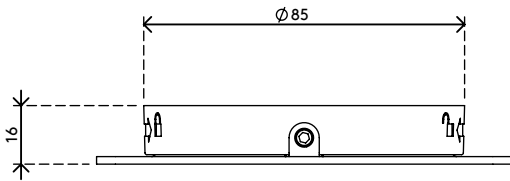

- Convient pour un montage sur surfaces aussi bien horizontales que verticales
- Compatible VESA MIS-D 75 x 75/100 x 100 mm
- Convient à une fixation sans vis et clients légers sans fixation VESA, en utilisant des pastilles adhésives double-face 3M™ VHB™
- Poids supporté : 3 kg max. en utilisant des vis de fixation
- Poids supporté : 1,5 kg max. en utilisant des pastilles adhésives
- Équipé d'un système de déblocage rapide intégré
- Équipé d'un mécanisme verrouillable pour maintenir le client léger en place
- Fourni avec toutes les fixations nécessaires
- Installation facile

# viewgo

horizontale/verticale

100 x 100 / 75 x 75

3 kg

Viewgo support client léger - bureau 903

2020/05/28