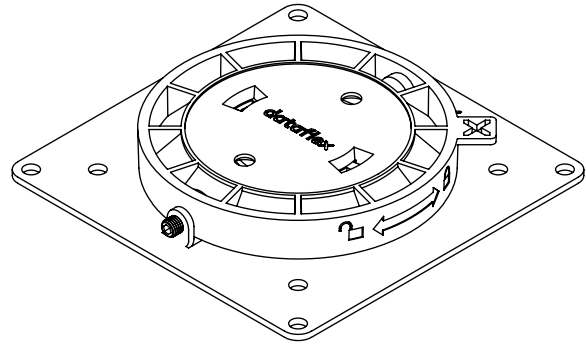

## Viewgo support client léger - bureau 903

Qui n'apprécie pas un bureau propre et net ? Faites disparaître les câbles, fixez votre client léger sous votre ordinateur de bureau ou dans un petit placard, pour y accéder facilement.

- Convient pour un montage sur surfaces aussi bien horizontales que verticales
- Compatible VESA MIS-D 75 x 75/100 x 100 mm
- Convient à une fixation sans vis et clients légers sans fixation VESA, en utilisant des pastilles adhésives double-face 3M™ VHB™
- Poids supporté : 3 kg max. en utilisant des vis de fixation
- Poids supporté : 1,5 kg max. en utilisant des pastilles adhésives
- Équipé d'un système de déblocage rapide intégré
- Équipé d'un mécanisme verrouillable pour maintenir le client léger en place
- Fourni avec toutes les fixations nécessaires
- Installation facile

# viewgo

horizontale/verticale

100 x 100 / 75 x 75

3 kg

Viewgo support client léger - bureau 903

2020/05/28

# 48.903

 135 x 125 x 35 mm

 1 pcs

 noir

 0,30 kg

 805410489038