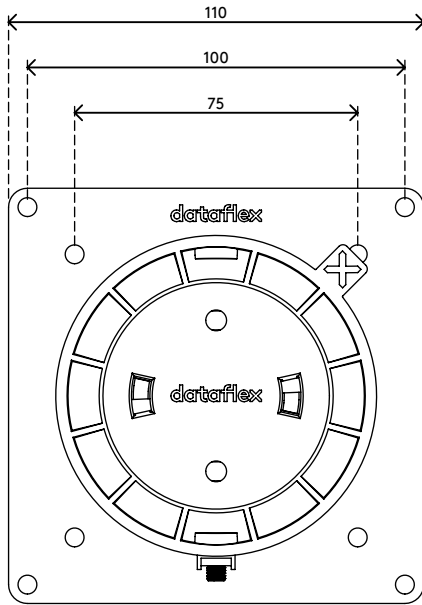

## Viewgo support client léger - bureau 903

Qui n'apprécie pas un bureau propre et net ? Faites disparaître les câbles, fixez votre client léger sous votre ordinateur de bureau ou dans un petit placard, pour y accéder facilement.

- Convient pour un montage sur surfaces aussi bien horizontales que verticales
- Compatible VESA MIS-D 75 x 75/100 x 100 mm
- Convient à une fixation sans vis et clients légers sans fixation VESA, en utilisant des pastilles adhésives double-face 3M™ VHB™
- Poids supporté : 3 kg max. en utilisant des vis de fixation
- Poids supporté : 1,5 kg max. en utilisant des pastilles adhésives
- Équipé d'un système de déblocage rapide intégré
- Équipé d'un mécanisme verrouillable pour maintenir le client léger en place
- Fourni avec toutes les fixations nécessaires
- Installation facile

# viewgo

horizontale/verticale

100 x 100 / 75 x 75

3 kg

Viewgo support client léger - bureau 903

2020/05/28

# 48.903

 135 x 125 x 35 mm

 1 pcs

 noir

 0,30 kg

 805410489038