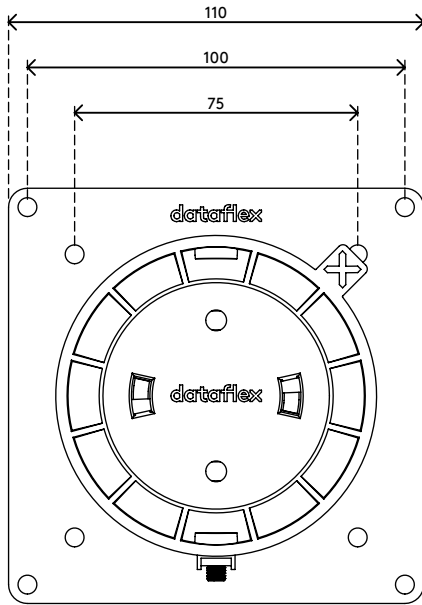

## Viewgo supporto thin client - scrivania 903

Chi non vorrebbe una scrivania ordinata e pulita? Nasconda i cavi e installi il tuo thin client sotto la scrivania o dentro un armadietto per averlo a portata di mano.

- Adatto per fissaggio sia su superfici verticali che orizzontali
- Compatibile con VESA MIS-D 75 x 75/100 x 100 mm
- Adatto per fissaggio senza viti e thin client senza fissaggio VESA con dischetti biadesivi 3M™ VHB™
- Capacità peso max. di 3 kg usando viti di montaggio
- Capacità peso max. di 1,5 kg usando dischetti adesivi
- Dispone di un sistema a sgancio rapido integrato
- Dispone di un meccanismo bloccabile per fissare il thin client in posizione
- Dotato di tutti i fissaggi necessari
- Installazione semplice

# viewgo

orizzontalmente/  
verticalmente

100 x 100 / 75 x 75

3 kg

**Viewgo supporto thin client - scrivania 903**

2020/10/07

# 48.903

 135 x 125 x 35 mm

 1 pcs

 nero

 0,30 kg

 805410489038