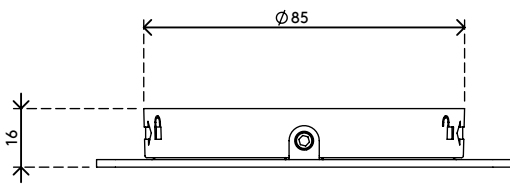

## Viewgo supporto thin client - scrivania 903

Chi non vorrebbe una scrivania ordinata e pulita? Nasconda i cavi e installi il tuo thin client sotto la scrivania o dentro un armadietto per averlo a portata di mano.

- Adatto per fissaggio sia su superfici verticali che orizzontali
- Compatibile con VESA MIS-D 75 x 75/100 x 100 mm
- Adatto per fissaggio senza viti e thin client senza fissaggio VESA con dischetti biadesivi 3M™ VHB™
- Capacità peso max. di 3 kg usando viti di montaggio
- Capacità peso max. di 1,5 kg usando dischetti adesivi
- Dispone di un sistema a sgancio rapido integrato
- Dispone di un meccanismo bloccabile per fissare il thin client in posizione
- Dotato di tutti i fissaggi necessari
- Installazione semplice

# viewgo

orizzontalmente/  
verticalmente

100 x 100 / 75 x 75

3 kg

**Viewgo supporto thin client - scrivania 903**

2020/10/07

# 48.903

 135 x 125 x 35 mm

 1 pcs

 nero

 0,30 kg

 805410489038