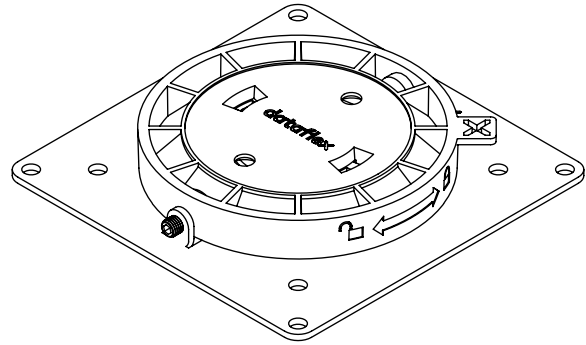

## Viewgo supporto thin client - scrivania 903

Chi non vorrebbe una scrivania ordinata e pulita? Nasconda i cavi e installi il tuo thin client sotto la scrivania o dentro un armadietto per averlo a portata di mano.

- Adatto per fissaggio sia su superfici verticali che orizzontali
- Compatibile con VESA MIS-D 75 x 75/100 x 100 mm
- Adatto per fissaggio senza viti e thin client senza fissaggio VESA con dischetti biadesivi 3M™ VHB™
- Capacità peso max. di 3 kg usando viti di montaggio
- Capacità peso max. di 1,5 kg usando dischetti adesivi
- Dispone di un sistema a sgancio rapido integrato
- Dispone di un meccanismo bloccabile per fissare il thin client in posizione
- Dotato di tutti i fissaggi necessari
- Installazione semplice

# viewgo

orizzontalmente/  
verticalmente

100 x 100 / 75 x 75

3 kg

**Viewgo supporto thin client - scrivania 903**

2020/10/07

# 48.903

 135 x 125 x 35 mm

 1 pcs

 nero

 0,30 kg

 805410489038