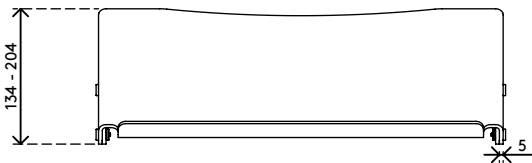

49.400

Addit ErgoDoc® support documents - réglable 400

Un support de documents A3 aligné très efficace. Six crans permettent de régler la hauteur de cet ErgoDoc®. Il suffit de le soulever pour faire glisser un clavier en dessous lorsqu'il n'est pas utilisé.

- Pour tous documents/livres/classeurs/dossiers etc. jusqu'au format A3
- Aligne documents et écran en ligne droite, pour éviter la fatigue oculaire et les tensions du cou
- Optimise l'espace de bureau
- Dimensions (L x P x H) : 536 x 270 x 136 - 206 mm
- Hauteur réglable de 136 à 206 mm en 6 incréments
- Acrylique transparent d'une épaisseur de 5 mm
- Poids supporté : max. 6 kg
- Relève l'ErgoDoc® pour permettre de ranger le clavier

Addit ErgoDoc® support documents - réglable 400

2020/05/28

49.400

 580 x 295 x 115 mm

 1 pcs

 acrylique transparent

 1,65 kg

 805410494001