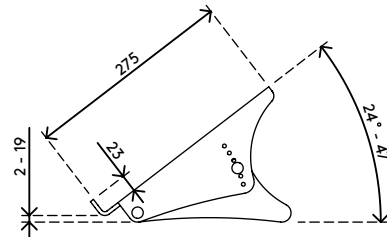

49.400

Addit ErgoDoc® support documents - réglable 400

Un support de documents A3 aligné très efficace. Six crans permettent de régler la hauteur de cet ErgoDoc®. Il suffit de le soulever pour faire glisser un clavier en dessous lorsqu'il n'est pas utilisé.

- Pour tous documents/livres/classeurs/dossiers etc. jusqu'au format A3
- Aligne documents et écran en ligne droite, pour éviter la fatigue oculaire et les tensions du cou
- Optimise l'espace de bureau
- Dimensions (L x P x H) : 536 x 270 x 136 - 206 mm
- Hauteur réglable de 136 à 206 mm en 6 incréments
- Acrylique transparent d'une épaisseur de 5 mm
- Poids supporté : max. 6 kg
- Relève l'ErgoDoc® pour permettre de ranger le clavier