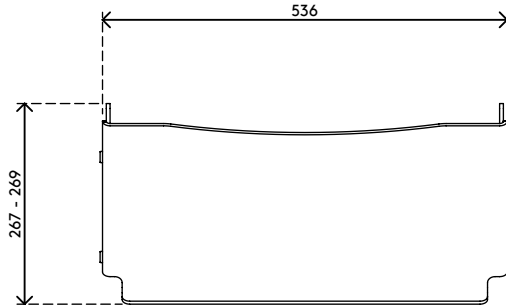

49.400

Addit ErgoDoc® support documents - réglable 400

Un support de documents A3 aligné très efficace. Six crans permettent de régler la hauteur de cet ErgoDoc®. Il suffit de le soulever pour faire glisser un clavier en dessous lorsqu'il n'est pas utilisé.

- Pour tous documents/livres/classeurs/dossiers etc. jusqu'au format A3
- Aligne documents et écran en ligne droite, pour éviter la fatigue oculaire et les tensions du cou
- Optimise l'espace de bureau
- Dimensions (L x P x H) : 536 x 270 x 136 - 206 mm
- Hauteur réglable de 136 à 206 mm en 6 incréments
- Acrylique transparent d'une épaisseur de 5 mm
- Poids supporté : max. 6 kg
- Relève l'ErgoDoc® pour permettre de ranger le clavier

Addit ErgoDoc® support documents - réglable 400

2020/05/28

49.400

 580 x 295 x 115 mm

 1 pcs

 acrylique transparent

 1,65 kg

 805410494001