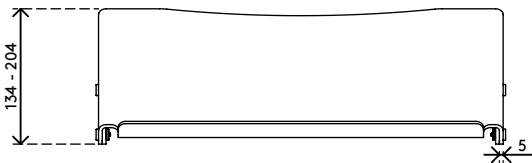

49.401

Addit porta documenti ErgoDoc® - regolabile 401

Un porta documenti A3 allineato, estremamente efficace. L'ErgoDoc® si può regolare in altezza in sei piccole fasi. Quando la tastiera non è in uso è sufficiente sollevare il porta documenti e riporla sotto di esso.

- Adatto per documenti/libri/raccoglitori/dossier ecc. fino alla dimensione A3
- Allinea documenti e monitor in linea retta, evitando l'affaticamento di occhi e collo
- Consente di risparmiare spazio sulla scrivania
- Dimensioni (l x p x a): 536 x 270 x 136 - 206 mm
- Altezza regolabile 136 - 206 mm in 6 fasi
- Antiriflesso, acrilico opaco spessore 5 mm
- Capacità peso max. di 6 kg
- Sollevare l'ErgoDoc® per uno spazio in cui riporre la tastiera

Addit porta documenti ErgoDoc® - regolabile 401

2020/10/07

49.401

 580 x 295 x 115 mm

 1 pcs

 acrilico opaco

 1,65 kg

 805410494018