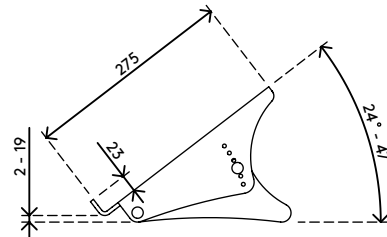

49.401

Addit porta documenti ErgoDoc® - regolabile 401

Un porta documenti A3 allineato, estremamente efficace. L'ErgoDoc® si può regolare in altezza in sei piccole fasi. Quando la tastiera non è in uso è sufficiente sollevare il porta documenti e riporla sotto di esso.

- Adatto per documenti/libri/raccoglitori/dossier ecc. fino alla dimensione A3
- Allinea documenti e monitor in linea retta, evitando l'affaticamento di occhi e collo
- Consente di risparmiare spazio sulla scrivania
- Dimensioni (l x p x a): 536 x 270 x 136 - 206 mm
- Altezza regolabile 136 - 206 mm in 6 fasi
- Antiriflesso, acrilico opaco spessore 5 mm
- Capacità peso max. di 6 kg
- Sollevare l'ErgoDoc® per uno spazio in cui riporre la tastiera

Addit porta documenti ErgoDoc® - regolabile 401

2020/10/07

49.401

 580 x 295 x 115 mm

 1 pcs

 acrilico opaco

 1,65 kg

 805410494018