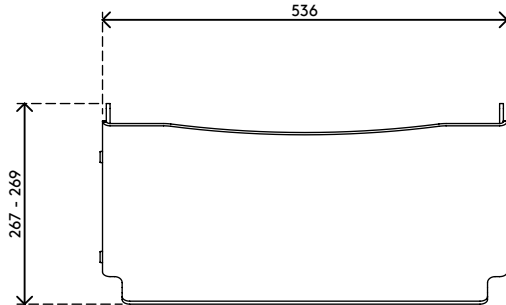

49.401

Addit porta documenti ErgoDoc® - regolabile 401

Un porta documenti A3 allineato, estremamente efficace. L'ErgoDoc® si può regolare in altezza in sei piccole fasi. Quando la tastiera non è in uso è sufficiente sollevare il porta documenti e riporla sotto di esso.

- Adatto per documenti/libri/raccoglitori/dossier ecc. fino alla dimensione A3
- Allinea documenti e monitor in linea retta, evitando l'affaticamento di occhi e collo
- Consente di risparmiare spazio sulla scrivania
- Dimensioni (l x p x a): 536 x 270 x 136 - 206 mm
- Altezza regolabile 136 - 206 mm in 6 fasi
- Antiriflesso, acrilico opaco spessore 5 mm
- Capacità peso max. di 6 kg
- Sollevare l'ErgoDoc® per uno spazio in cui riporre la tastiera

Addit porta documenti ErgoDoc® - regolabile 401

2020/10/07

49.401

 580 x 295 x 115 mm

 1 pcs

 acrilico opaco

 1,65 kg

 805410494018