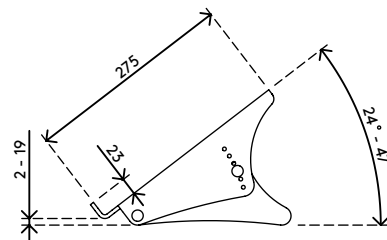

49.401

Addit ErgoDoc® documenthouder - verstelbaar 401

Een zeer effectieve, inline A3-documenthouder. Deze ErgoDoc® is in zes kleine stappen in hoogte verstelbaar. Til de houder gewoon op en schuif het toetsenbord eronder als u het niet nodig hebt.

- Is geschikt voor documenten/boeken/mappen/dossiers etc. tot A3-formaat.
- Plaatst documenten en de monitor in een rechte lijn, zodat vermoeide ogen en nekklachten worden voorkomen
- Bespaart bureauruimte
- Afmetingen (b x d x h): 536 x 270 x 136 - 206 mm
- In hoogte verstelbaar van 136 - 206 mm in 6 stappen
- Anti-reflecterend, 5 mm dik mat acryl
- Draagvermogen van max. 6 kg
- Verhoog de ErgoDoc® voor ruimte voor toetsenbordopslag

Addit ErgoDoc® documenthouder - verstelbaar 401

2020/05/26

49.401

 580 x 295 x 115 mm

 1 pcs

 mat acryl

 1,65 kg

 805410494018