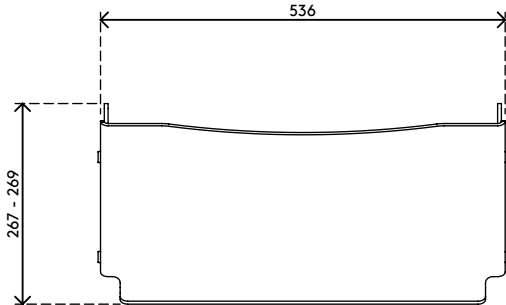

49.401

Addit ErgoDoc® documenthouder - verstelbaar 401

Een zeer effectieve, inline A3-documenthouder. Deze ErgoDoc® is in zes kleine stappen in hoogte verstelbaar. Til de houder gewoon op en schuif het toetsenbord eronder als u het niet nodig hebt.

- Is geschikt voor documenten/boeken/mappen/dossiers etc. tot A3-formaat.
- Plaatst documenten en de monitor in een rechte lijn, zodat vermoeide ogen en nekklachten worden voorkomen
- Bespaart bureauruimte
- Afmetingen (b x d x h): 536 x 270 x 136 - 206 mm
- In hoogte verstelbaar van 136 - 206 mm in 6 stappen
- Anti-reflecterend, 5 mm dik mat acryl
- Draagvermogen van max. 6 kg
- Verhoog de ErgoDoc® voor ruimte voor toetsenbordopslag

Addit ErgoDoc® documenthouder - verstelbaar 401

2020/05/26

49.401

 580 x 295 x 115 mm

 1 pcs

 mat acryl

 1,65 kg

 805410494018