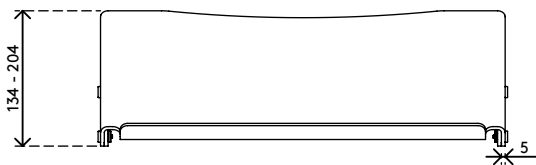

49.401

Addit ErgoDoc® documenthouder - verstelbaar 401

Een zeer effectieve, inline A3-documenthouder. Deze ErgoDoc® is in zes kleine stappen in hoogte verstelbaar. Til de houder gewoon op en schuif het toetsenbord eronder als u het niet nodig hebt.

- Is geschikt voor documenten/boeken/mappen/dossiers etc. tot A3-formaat.
- Plaatst documenten en de monitor in een rechte lijn, zodat vermoeide ogen en nekklachten worden voorkomen
- Bespaart bureauruimte
- Afmetingen (b x d x h): 536 x 270 x 136 - 206 mm
- In hoogte verstelbaar van 136 - 206 mm in 6 stappen
- Anti-reflecterend, 5 mm dik mat acryl
- Draagvermogen van max. 6 kg
- Verhoog de ErgoDoc® voor ruimte voor toetsenbordopslag

Addit ErgoDoc® documenthouder - verstelbaar 401

2020/05/26

49.401

 580 x 295 x 115 mm

 1 pcs

 mat acryl

 1,65 kg

 805410494018