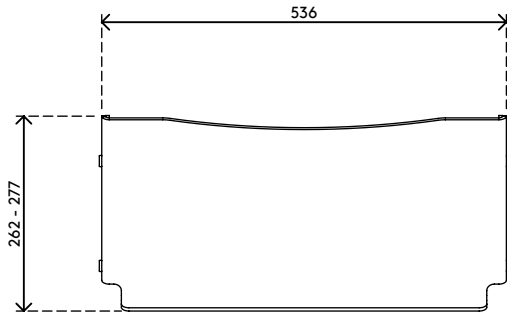

## Addit ErgoDoc® support documents - réglable 410

Un support de documents A3 aligné très efficace. Six crans permettent de régler la hauteur de cet ErgoDoc®. Sa base surélevée permet aux utilisateurs de glisser leur clavier en dessous lorsqu'il ne l'utilise pas.

- Pour tous documents/livres/classeurs/dossiers etc. jusqu'au format A3
- Aligne documents et écran en ligne droite, pour éviter la fatigue oculaire et les tensions du cou
- Optimise l'espace de bureau
- Dimensions (L x P x H) : 536 x 278 x 160 - 235 mm
- Hauteur réglable de 160 à 235 mm en 6 incréments
- Acrylique transparent d'une épaisseur de 5 mm
- Poids supporté : max. 6 kg
- Permet de glisser le clavier sous l'ErgoDoc® pour optimiser l'espace de bureau

# 49.410

 590 x 300 x 115 mm

 1 pcs

 acrylique transparent

 1,835 kg

 805410494100