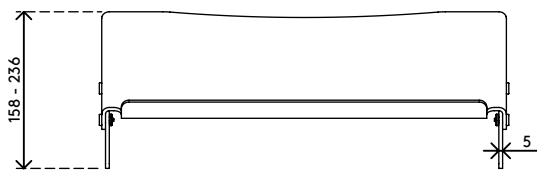

## Addit ErgoDoc® support documents - réglable 410

Un support de documents A3 aligné très efficace. Six crans permettent de régler la hauteur de cet ErgoDoc®. Sa base surélevée permet aux utilisateurs de glisser leur clavier en dessous lorsqu'il ne l'utilise pas.

- Pour tous documents/livres/classeurs/dossiers etc. jusqu'au format A3
- Aligne documents et écran en ligne droite, pour éviter la fatigue oculaire et les tensions du cou
- Optimise l'espace de bureau
- Dimensions (L x P x H) : 536 x 278 x 160 - 235 mm
- Hauteur réglable de 160 à 235 mm en 6 incréments
- Acrylique transparent d'une épaisseur de 5 mm
- Poids supporté : max. 6 kg
- Permet de glisser le clavier sous l'ErgoDoc® pour optimiser l'espace de bureau

# 49.410

 590 x 300 x 115 mm

 1 pcs

 acrylique transparent

 1,835 kg

 805410494100