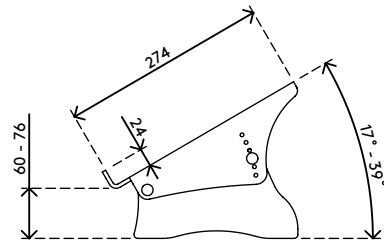

## Addit ErgoDoc® support documents - réglable 410

Un support de documents A3 aligné très efficace. Six crans permettent de régler la hauteur de cet ErgoDoc®. Sa base surélevée permet aux utilisateurs de glisser leur clavier en dessous lorsqu'il ne l'utilise pas.

- Pour tous documents/livres/classeurs/dossiers etc. jusqu'au format A3
- Aligne documents et écran en ligne droite, pour éviter la fatigue oculaire et les tensions du cou
- Optimise l'espace de bureau
- Dimensions (L x P x H) : 536 x 278 x 160 - 235 mm
- Hauteur réglable de 160 à 235 mm en 6 incréments
- Acrylique transparent d'une épaisseur de 5 mm
- Poids supporté : max. 6 kg
- Permet de glisser le clavier sous l'ErgoDoc® pour optimiser l'espace de bureau

# 49.410

 590 x 300 x 115 mm

 1 pcs

 acrylique transparent

 1,835 kg

 805410494100