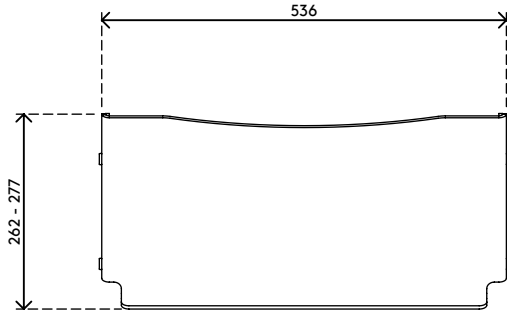

49.410

Addit porta documenti ErgoDoc® - regolabile 410

Un porta documenti A3 allineato, estremamente efficace. L'ErgoDoc® si può regolare in altezza in sei piccole fasi. Quando la tastiera non è in uso è possibile riporla semplicemente sotto la base rialzata.

- Adatto per documenti/libri/raccoglitori/dossier ecc. fino alla dimensione A3
- Allinea documenti e monitor in linea retta, evitando l'affaticamento di occhi e collo
- Consente di risparmiare spazio sulla scrivania
- Dimensioni (l x p x a): 536 x 278 x 160 - 235 mm

- Altezza regolabile 160 - 235 mm in 6 fasi
- Acrilico trasparente, spessore 5 mm
- Capacità peso max. di 6 kg
- Far scorrere la tastiera sotto l'ErgoDoc® per avere ancora più spazio sulla scrivania

addit