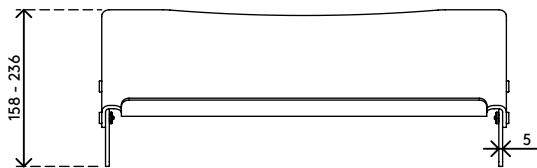

49.410

Addit porta documenti ErgoDoc® - regolabile 410

Un porta documenti A3 allineato, estremamente efficace. L'ErgoDoc® si può regolare in altezza in sei piccole fasi. Quando la tastiera non è in uso è possibile riporla semplicemente sotto la base rialzata.

- Adatto per documenti/libri/raccoglitori/dossier ecc. fino alla dimensione A3
- Allinea documenti e monitor in linea retta, evitando l'affaticamento di occhi e collo
- Consente di risparmiare spazio sulla scrivania
- Dimensioni (l x p x a): 536 x 278 x 160 - 235 mm

- Altezza regolabile 160 - 235 mm in 6 fasi
- Acrilico trasparente, spessore 5 mm
- Capacità peso max. di 6 kg
- Far scorrere la tastiera sotto l'ErgoDoc® per avere ancora più spazio sulla scrivania

addit

Addit porta documenti ErgoDoc® - regolabile 410

2020/10/07

49.410

 590 x 300 x 115 mm

 1 pcs

 acrilico trasparente

 1,835 kg

 805410494100