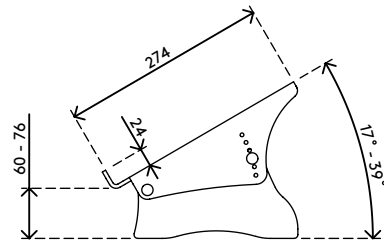

49.410

Addit porta documenti ErgoDoc® - regolabile 410

Un porta documenti A3 allineato, estremamente efficace. L'ErgoDoc® si può regolare in altezza in sei piccole fasi. Quando la tastiera non è in uso è possibile riporla semplicemente sotto la base rialzata.

- Adatto per documenti/libri/raccoglitori/dossier ecc. fino alla dimensione A3
- Allinea documenti e monitor in linea retta, evitando l'affaticamento di occhi e collo
- Consente di risparmiare spazio sulla scrivania
- Dimensioni (l x p x a): 536 x 278 x 160 - 235 mm

- Altezza regolabile 160 - 235 mm in 6 fasi
- Acrilico trasparente, spessore 5 mm
- Capacità peso max. di 6 kg
- Far scorrere la tastiera sotto l'ErgoDoc® per avere ancora più spazio sulla scrivania

addit