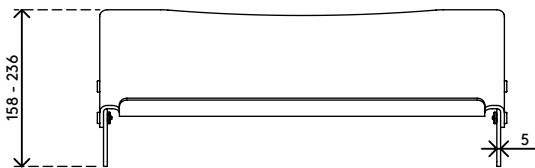

49.410

Addit ErgoDoc® documenthouder - verstelbaar 410

Een zeer effectieve, inline A3-documenthouder. Deze ErgoDoc® is in zes kleine stappen in hoogte verstelbaar. Dankzij de verhoogde onderrand kunnen gebruikers hun toetsenbord eenvoudig eronder schuiven als ze het niet nodig hebben.

- Is geschikt voor documenten/boeken/mappen/dossiers etc. tot A3-formaat.
- Plaatst documenten en de monitor in een rechte lijn, zodat vermoeide ogen en nekklachten worden voorkomen
- Bespaart bureauimte
- Afmetingen (b x d x h): 536 x 278 x 160 - 235 mm
- In hoogte verstelbaar van 160 - 235 mm in 6 stappen
- 5 mm dik helder acryl
- Draagvermogen van max. 6 kg
- Schuif het toetsenbord onder de ErgoDoc® voor nog meer bureauimte

addit

Addit ErgoDoc® documenthouder - verstelbaar 410

2020/05/26

49.410

 590 x 300 x 115 mm

 1 pcs

 helder acryl

 1,835 kg