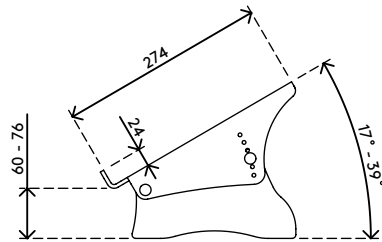

49.410

Addit ErgoDoc® documenthouder - verstelbaar 410

Een zeer effectieve, inline A3-documenthouder. Deze ErgoDoc® is in zes kleine stappen in hoogte verstelbaar. Dankzij de verhoogde onderrand kunnen gebruikers hun toetsenbord eenvoudig eronder schuiven als ze het niet nodig hebben.

- Is geschikt voor documenten/boeken/mappen/dossiers etc. tot A3-formaat.
- Plaatst documenten en de monitor in een rechte lijn, zodat vermoeide ogen en nekklachten worden voorkomen
- Bespaart bureauimte
- Afmetingen (b x d x h): 536 x 278 x 160 - 235 mm
- In hoogte verstelbaar van 160 - 235 mm in 6 stappen
- 5 mm dik helder acryl
- Draagvermogen van max. 6 kg
- Schuif het toetsenbord onder de ErgoDoc® voor nog meer bureauimte

addit

Addit ErgoDoc® documenthouder - verstelbaar 410

2020/05/26

49.410

 590 x 300 x 115 mm

 1 pcs

 helder acryl

 1,835 kg