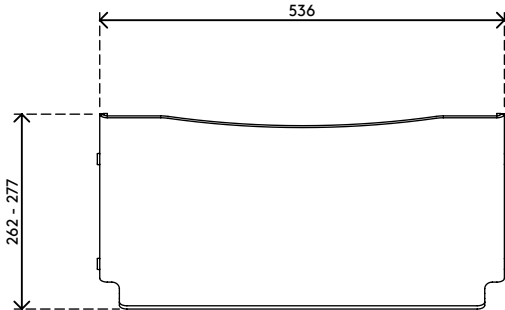

49.410

Addit ErgoDoc® documenthouder - verstelbaar 410

Een zeer effectieve, inline A3-documenthouder. Deze ErgoDoc® is in zes kleine stappen in hoogte verstelbaar. Dankzij de verhoogde onderrand kunnen gebruikers hun toetsenbord eenvoudig eronder schuiven als ze het niet nodig hebben.

- Is geschikt voor documenten/boeken/mappen/dossiers etc. tot A3-formaat.
- Plaatst documenten en de monitor in een rechte lijn, zodat vermoeide ogen en nekklachten worden voorkomen
- Bespaart bureauimte
- Afmetingen (b x d x h): 536 x 278 x 160 - 235 mm
- In hoogte verstelbaar van 160 - 235 mm in 6 stappen
- 5 mm dik helder acryl
- Draagvermogen van max. 6 kg
- Schuif het toetsenbord onder de ErgoDoc® voor nog meer bureauimte

addit

Addit ErgoDoc® documenthouder - verstelbaar 410

2020/05/26

49.410

 590 x 300 x 115 mm

 1 pcs

 helder acryl

 1,835 kg