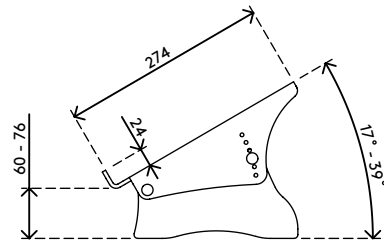

49.411

Addit ErgoDoc® support documents - réglable 411

Un support de documents A3 aligné très efficace. Six crans permettent de régler la hauteur de cet ErgoDoc®. Sa base surélevée permet aux utilisateurs de glisser leur clavier en dessous lorsqu'il ne l'utilise pas.

- Pour tous documents/livres/classeurs/dossiers etc. jusqu'au format A3
- Aligne documents et écran en ligne droite, pour éviter la fatigue oculaire et les tensions du cou
- Optimise l'espace de bureau
- Dimensions (L x P x H) : 536 x 278 x 160 - 235 mm
- Hauteur réglable de 160 à 235 mm en 6 incréments
- Acrylique mat anti-reflets d'une épaisseur de 5 mm
- Poids supporté : max. 6 kg
- Permet de glisser le clavier sous l'ErgoDoc® pour optimiser l'espace de bureau