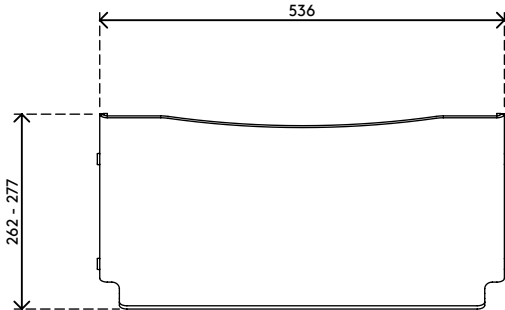

49.411

Addit ErgoDoc® support documents - réglable 411

Un support de documents A3 aligné très efficace. Six crans permettent de régler la hauteur de cet ErgoDoc®. Sa base surélevée permet aux utilisateurs de glisser leur clavier en dessous lorsqu'il ne l'utilise pas.

- Pour tous documents/livres/classeurs/dossiers etc. jusqu'au format A3
- Aligne documents et écran en ligne droite, pour éviter la fatigue oculaire et les tensions du cou
- Optimise l'espace de bureau
- Dimensions (L x P x H) : 536 x 278 x 160 - 235 mm
- Hauteur réglable de 160 à 235 mm en 6 incréments
- Acrylique mat anti-reflets d'une épaisseur de 5 mm
- Poids supporté : max. 6 kg
- Permet de glisser le clavier sous l'ErgoDoc® pour optimiser l'espace de bureau