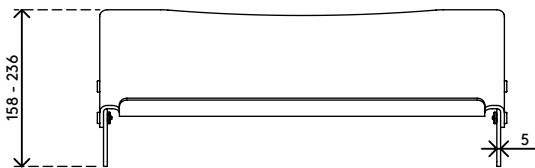

49.411

Addit ErgoDoc® support documents - réglable 411

Un support de documents A3 aligné très efficace. Six crans permettent de régler la hauteur de cet ErgoDoc®. Sa base surélevée permet aux utilisateurs de glisser leur clavier en dessous lorsqu'il ne l'utilise pas.

- Pour tous documents/livres/classeurs/dossiers etc. jusqu'au format A3
- Aligne documents et écran en ligne droite, pour éviter la fatigue oculaire et les tensions du cou
- Optimise l'espace de bureau
- Dimensions (L x P x H) : 536 x 278 x 160 - 235 mm
- Hauteur réglable de 160 à 235 mm en 6 incréments
- Acrylique mat anti-reflets d'une épaisseur de 5 mm
- Poids supporté : max. 6 kg
- Permet de glisser le clavier sous l'ErgoDoc® pour optimiser l'espace de bureau

Addit ErgoDoc® support documents - réglable 411

2020/05/28

49.411

 590 x 300 x 115 mm

 1 pcs

 acrylique mat

 1,835 kg

 805410494117