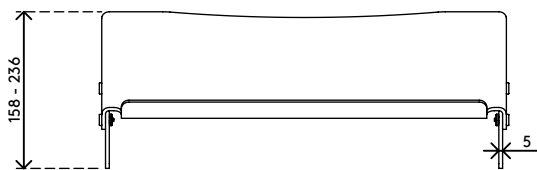

49.411

Addit porta documenti ErgoDoc® - regolabile 411

Un porta documenti A3 allineato, estremamente efficace. L'ErgoDoc® si può regolare in altezza in sei piccole fasi. Quando la tastiera non è in uso è possibile riporla semplicemente sotto la base rialzata.

- Adatto per documenti/libri/raccoglitori/dossier ecc. fino alla dimensione A3
- Allinea documenti e monitor in linea retta, evitando l'affaticamento di occhi e collo
- Consente di risparmiare spazio sulla scrivania
- Dimensioni (l x p x a): 536 x 278 x 160 - 235 mm
- Altezza regolabile 160 - 235 mm in 6 fasi
- Antiriflesso, acrilico opaco spessore 5 mm
- Capacità peso max. di 6 kg
- Far scorrere la tastiera sotto l'ErgoDoc® per avere ancora più spazio sulla scrivania

addit

Addit porta documenti ErgoDoc® - regolabile 411

2020/10/07

49.411

 590 x 300 x 115 mm

 1 pcs

 acrilico opaco

 1,835 kg