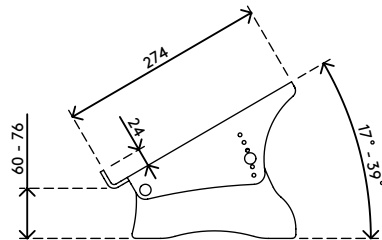

49.411

Addit porta documenti ErgoDoc® - regolabile 411

Un porta documenti A3 allineato, estremamente efficace. L'ErgoDoc® si può regolare in altezza in sei piccole fasi. Quando la tastiera non è in uso è possibile riporla semplicemente sotto la base rialzata.

- Adatto per documenti/libri/raccoglitori/dossier ecc. fino alla dimensione A3
- Allinea documenti e monitor in linea retta, evitando l'affaticamento di occhi e collo
- Consente di risparmiare spazio sulla scrivania
- Dimensioni (l x p x a): 536 x 278 x 160 - 235 mm
- Altezza regolabile 160 - 235 mm in 6 fasi
- Antiriflesso, acrilico opaco spessore 5 mm
- Capacità peso max. di 6 kg
- Far scorrere la tastiera sotto l'ErgoDoc® per avere ancora più spazio sulla scrivania

addit

Addit porta documenti ErgoDoc® - regolabile 411

2020/10/07

49.411

 590 x 300 x 115 mm

 1 pcs

 acrilico opaco

 1,835 kg