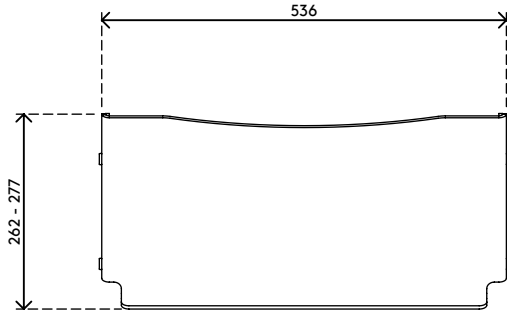

addit

Addit porta documenti ErgoDoc® - regolabile 411

2020/10/07

49.411

590 x 300 x 115 mm

1 pcs

acrilico opaco

1,835 kg

805410494117