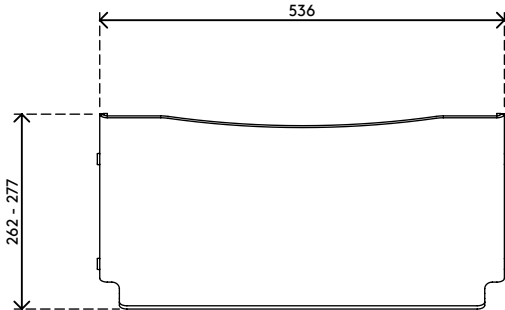

49.411

Addit ErgoDoc® documenthouder - verstelbaar 411

Een zeer effectieve, inline A3-documenthouder. Deze ErgoDoc® is in zes kleine stappen in hoogte verstelbaar. Dankzij de verhoogde onderrand kunnen gebruikers hun toetsenbord eenvoudig eronder schuiven als ze het niet nodig hebben.

- Is geschikt voor documenten/boeken/mappen/dossiers etc. tot A3-formaat.
- Plaatst documenten en de monitor in een rechte lijn, zodat vermoeide ogen en nekklachten worden voorkomen
- Bespaart bureauimte
- Afmetingen (b x d x h): 536 x 278 x 160 - 235 mm
- In hoogte verstelbaar van 160 - 235 mm in 6 stappen
- Anti-reflecterend, 5 mm dik mat acryl
- Draagvermogen van max. 6 kg
- Schuif het toetsenbord onder de ErgoDoc® voor nog meer bureauimte

addit

Addit ErgoDoc® documenthouder - verstelbaar 411

2020/05/26

49.411

 590 x 300 x 115 mm

 1 pcs

 mat acryl

 1,835 kg