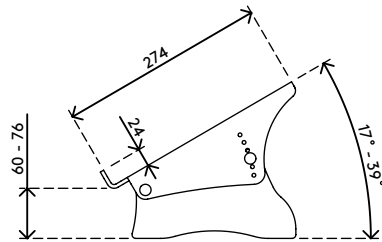

49.411

Addit ErgoDoc® documenthouder - verstelbaar 411

Een zeer effectieve, inline A3-documenthouder. Deze ErgoDoc® is in zes kleine stappen in hoogte verstelbaar. Dankzij de verhoogde onderrand kunnen gebruikers hun toetsenbord eenvoudig eronder schuiven als ze het niet nodig hebben.

- Is geschikt voor documenten/boeken/mappen/dossiers etc. tot A3-formaat.
- Plaatst documenten en de monitor in een rechte lijn, zodat vermoeide ogen en nekklachten worden voorkomen
- Bespaart bureauimte
- Afmetingen (b x d x h): 536 x 278 x 160 - 235 mm
- In hoogte verstelbaar van 160 - 235 mm in 6 stappen
- Anti-reflecterend, 5 mm dik mat acryl
- Draagvermogen van max. 6 kg
- Schuif het toetsenbord onder de ErgoDoc® voor nog meer bureauimte

addit

Addit ErgoDoc® documenthouder - verstelbaar 411

2020/05/26

49.411

 590 x 300 x 115 mm

 1 pcs

 mat acryl

 1,835 kg