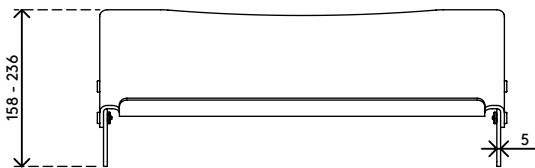

49.411

Addit ErgoDoc® documenthouder - verstelbaar 411

Een zeer effectieve, inline A3-documenthouder. Deze ErgoDoc® is in zes kleine stappen in hoogte verstelbaar. Dankzij de verhoogde onderrand kunnen gebruikers hun toetsenbord eenvoudig eronder schuiven als ze het niet nodig hebben.

- Is geschikt voor documenten/boeken/mappen/dossiers etc. tot A3-formaat.
- Plaatst documenten en de monitor in een rechte lijn, zodat vermoeide ogen en nekklachten worden voorkomen
- Bespaart bureauimte
- Afmetingen (b x d x h): 536 x 278 x 160 - 235 mm
- In hoogte verstelbaar van 160 - 235 mm in 6 stappen
- Anti-reflecterend, 5 mm dik mat acryl
- Draagvermogen van max. 6 kg
- Schuif het toetsenbord onder de ErgoDoc® voor nog meer bureauimte

addit

Addit ErgoDoc® documenthouder - verstelbaar 411

2020/05/26

49.411

 590 x 300 x 115 mm

 1 pcs

 mat acryl

 1,835 kg