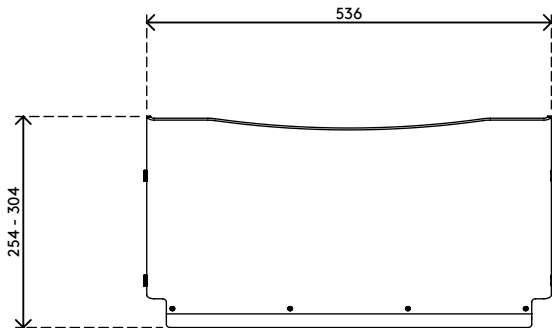

49.440

Addit ErgoDoc® support documents- réglable 440

Conçu pour vous aider à prévenir la fatigue oculaire et les douleurs cervicales. Placez le support documents ergonomique ErgoDoc® entre votre clavier et l'écran de votre ordinateur, pour qu'ils vous offrent un angle de vision confortable en formant une ligne droite avec vos documents. L'ErgoDoc® vous permet aussi de prendre plus facilement des notes sur vos documents.

- Solution ergonomique recommandée par IGR
- Pour tous documents/livres/classeurs/dossiers etc. jusqu'au format A3
- Alignez votre clavier, vos documents et votre écran en ligne droite
- Aide à prévenir la fatigue oculaire et les douleurs cervicales
- Augmente votre confort de lecture
- À bord plat pour écrire facilement
- Dimensions (L x P x H) : 536 x 304 x 130 - 215 mm
- Hauteur réglable de 130 à 215 mm en 6 incréments
- Acrylique transparent d'une épaisseur de 5 mm
- Poids supporté : max. 6 kg
- Permet de glisser votre clavier sous l'ErgoDoc® pour optimiser l'espace de bureau

Addit ErgoDoc® support documents- réglable 440

2020/05/28

49.440

 580 x 330 x 115 mm

 1 pcs

 acrylique transparent

 2,100 kg

 805410494407