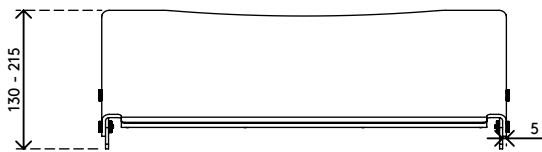

49.440

Addit ErgoDoc® support documents- réglable 440

Conçu pour vous aider à prévenir la fatigue oculaire et les douleurs cervicales. Placez le support documents ergonomique ErgoDoc® entre votre clavier et l'écran de votre ordinateur, pour qu'ils vous offrent un angle de vision confortable en formant une ligne droite avec vos documents. L'ErgoDoc® vous permet aussi de prendre plus facilement des notes sur vos documents.

- Solution ergonomique recommandée par IGR
- Pour tous documents/livres/classeurs/dossiers etc. jusqu'au format A3
- Alignez votre clavier, vos documents et votre écran en ligne droite
- Aide à prévenir la fatigue oculaire et les douleurs cervicales
- Augmente votre confort de lecture
- À bord plat pour écrire facilement
- Dimensions (L x P x H) : 536 x 304 x 130 - 215 mm
- Hauteur réglable de 130 à 215 mm en 6 incréments
- Acrylique transparent d'une épaisseur de 5 mm
- Poids supporté : max. 6 kg
- Permet de glisser votre clavier sous l'ErgoDoc® pour optimiser l'espace de bureau

Addit ErgoDoc® support documents- réglable 440

2020/05/28

49.440

 580 x 330 x 115 mm

 1 pcs

 acrylique transparent

 2,100 kg

 805410494407