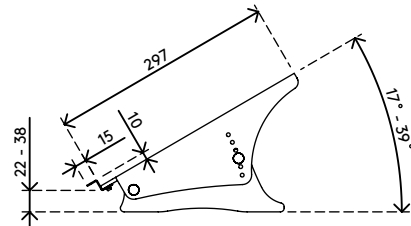

49.440

Addit ErgoDoc® support documents- réglable 440

Conçu pour vous aider à prévenir la fatigue oculaire et les douleurs cervicales. Placez le support documents ergonomique ErgoDoc® entre votre clavier et l'écran de votre ordinateur, pour qu'ils vous offrent un angle de vision confortable en formant une ligne droite avec vos documents. L'ErgoDoc® vous permet aussi de prendre plus facilement des notes sur vos documents.

- Solution ergonomique recommandée par IGR
- Pour tous documents/livres/classeurs/dossiers etc. jusqu'au format A3
- Alignez votre clavier, vos documents et votre écran en ligne droite
- Aide à prévenir la fatigue oculaire et les douleurs cervicales
- Augmente votre confort de lecture
- À bord plat pour écrire facilement
- Dimensions (L x P x H) : 536 x 304 x 130 - 215 mm
- Hauteur réglable de 130 à 215 mm en 6 incréments
- Acrylique transparent d'une épaisseur de 5 mm
- Poids supporté : max. 6 kg
- Permet de glisser votre clavier sous l'ErgoDoc® pour optimiser l'espace de bureau

Addit ErgoDoc® support documents- réglable 440

2020/05/28

49.440

 580 x 330 x 115 mm

 1 pcs

 acrylique transparent

 2,100 kg

 805410494407