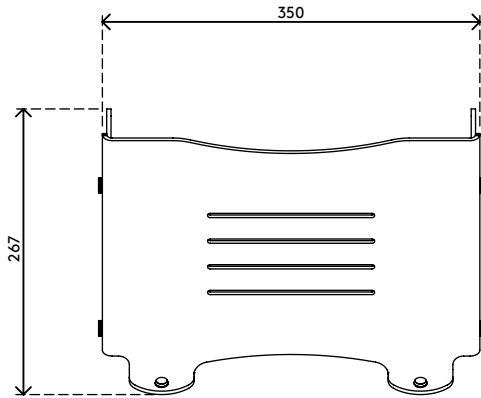

49.450

Addit rehausseur ordinateur portable - réglable 450

Ce rehausseur d'ordinateur portable à hauteur réglable en acrylique s'incline et positionne un écran d'ordinateur portable au niveau des yeux. Le travail sur votre ordinateur portable s'en trouve facilité et plus confortable, même sur de longues périodes. Cette version dispose d'évidements qui facilitent la circulation de l'air pour le refroidissement des prises d'air de l'ordinateur portable. À utiliser avec un clavier et une souris supplémentaires.

- Pour ordinateurs portables jusqu'à 15"
- Relève un ordinateur portable au niveau des yeux
- Laisse tous les ports et les lecteurs de l'ordinateur portable accessibles
- Acrylique transparent d'une épaisseur de 4 mm
- Poids supporté : max. 6 kg
- À utiliser avec un clavier et une souris supplémentaires
- Hauteur réglable de 134 à 204 mm en 5 incréments
- Dimensions (L x P x H) : 350 x 270 x 134 - 204 mm

addit

6 kg

Addit rehausseur ordinateur portable - réglable 450

2020/05/28

49.450

 395 x 295 x 120 mm

 1 pcs

 acrylique transparent