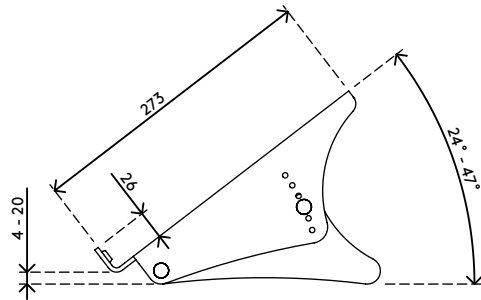

addit

6 kg

Addit rehausseur ordinateur portable - réglable 450

2020/05/28

49.450

395 x 295 x 120 mm

1 pcs

acrylique transparent

1,1 kg

805410494506