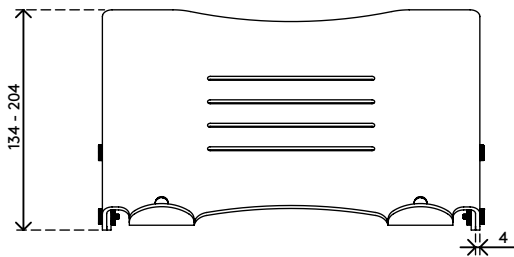

49.450

Addit rehausseur ordinateur portable - réglable 450

Ce rehausseur d'ordinateur portable à hauteur réglable en acrylique s'incline et positionne un écran d'ordinateur portable au niveau des yeux. Le travail sur votre ordinateur portable s'en trouve facilité et plus confortable, même sur de longues périodes. Cette version dispose d'évidements qui facilitent la circulation de l'air pour le refroidissement des prises d'air de l'ordinateur portable. À utiliser avec un clavier et une souris supplémentaires.

- Pour ordinateurs portables jusqu'à 15"
- Relève un ordinateur portable au niveau des yeux
- Laisse tous les ports et les lecteurs de l'ordinateur portable accessibles
- Acrylique transparent d'une épaisseur de 4 mm
- Poids supporté : max. 6 kg
- À utiliser avec un clavier et une souris supplémentaires
- Hauteur réglable de 134 à 204 mm en 5 incréments
- Dimensions (L x P x H) : 350 x 270 x 134 - 204 mm

addit

6 kg

Addit rehausseur ordinateur portable - réglable 450

2020/05/28

49.450

 395 x 295 x 120 mm

 1 pcs

 acrylique transparent