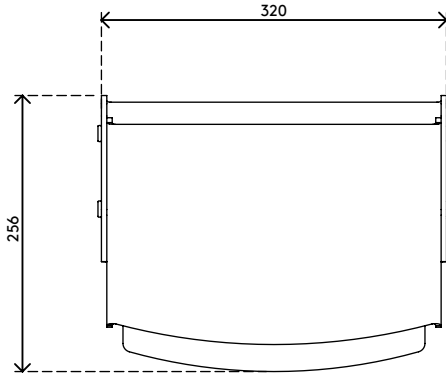

49.550

Addit rialzo monitor - regolabile 550

Il rialzo, ad altezza regolabile in cinque piccole fasi, è adatto alle esigenze di tutti. Aiuta ad evitare lesioni da sforzo ripetuto o affaticamento di collo, spalle e braccia, e presenta una capacità di peso massima di 15 kg. Combinandolo con un porta documenti allineato si ottiene il massimo dell'efficacia.

- Adatto per monitor fino a 15 kg
- Acrilico trasparente, spessore 5 mm
- Consente di risparmiare spazio sulla scrivania
- Altezza regolabile 70 - 130 mm in 4 fasi da 15 mm ciascuna
- Dimensioni (l x p x a): 320 x 256 x 70 - 130 mm

addit

60 mm (2,3")

15 kg

Addit rialzo monitor - regolabile 550

2020/10/07

49.550

 375 x 295 x 115 mm

 1 pcs

 acrilico trasparente

 1,45 kg

 805410495503