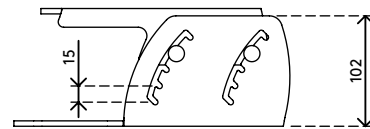

49.550

Addit rialzo monitor - regolabile 550

Il rialzo, ad altezza regolabile in cinque piccole fasi, è adatto alle esigenze di tutti. Aiuta ad evitare lesioni da sforzo ripetuto o affaticamento di collo, spalle e braccia, e presenta una capacità di peso massima di 15 kg. Combinandolo con un porta documenti allineato si ottiene il massimo dell'efficacia.

- Adatto per monitor fino a 15 kg
- Acrilico trasparente, spessore 5 mm
- Consente di risparmiare spazio sulla scrivania
- Altezza regolabile 70 - 130 mm in 4 fasi da 15 mm ciascuna
- Dimensioni (l x p x a): 320 x 256 x 70 - 130 mm

addit

60 mm (2,3")

15 kg

Addit rialzo monitor - regolabile 550

2020/10/07

49.550

 375 x 295 x 115 mm

 1 pcs