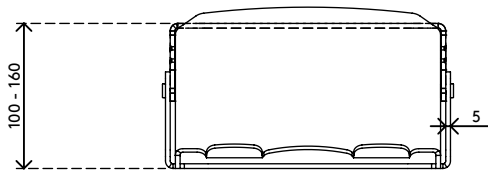

49.570

Addit rialzo monitor - regolabile 570

Oltre a sollevare il monitor al livello desiderato, il rialzo presenta anche un porta documenti scorrevole integrato: una combinazione che lo rende una soluzione ordinata e compatta, in grado di reggere i documenti alla stessa distanza del monitor stesso. Ciò consente di ridurre l'affaticamento di occhi e collo.

- Adatto per monitor fino a 15 kg
- Con supporto documenti ripiegabile integrato
- Acrilico trasparente, spessore 5 mm
- Consente di risparmiare spazio sulla scrivania
- Altezza regolabile 100 - 160 mm in 4 fasi da 15 mm ciascuna
- Dimensioni (l x p x a): 302 x 267 x 100 - 160 mm

addit

60 mm (2,3")

15 kg

Addit rialzo monitor - regolabile 570

2020/10/07

49.570

 375 x 295 x 115 mm

 1 pcs