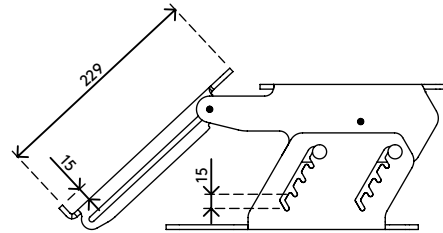

49.570

Addit rialzo monitor - regolabile 570

Oltre a sollevare il monitor al livello desiderato, il rialzo presenta anche un porta documenti scorrevole integrato: una combinazione che lo rende una soluzione ordinata e compatta, in grado di reggere i documenti alla stessa distanza del monitor stesso. Ciò consente di ridurre l'affaticamento di occhi e collo.

- Adatto per monitor fino a 15 kg
- Con supporto documenti ripiegabile integrato
- Acrilico trasparente, spessore 5 mm
- Consente di risparmiare spazio sulla scrivania
- Altezza regolabile 100 - 160 mm in 4 fasi da 15 mm ciascuna
- Dimensioni (l x p x a): 302 x 267 x 100 - 160 mm

addit

60 mm (2,3")

15 kg

Addit rialzo monitor - regolabile 570

2020/10/07

49.570

 375 x 295 x 115 mm

 1 pcs

 acrilico trasparente

 1,785 kg

 805410495701