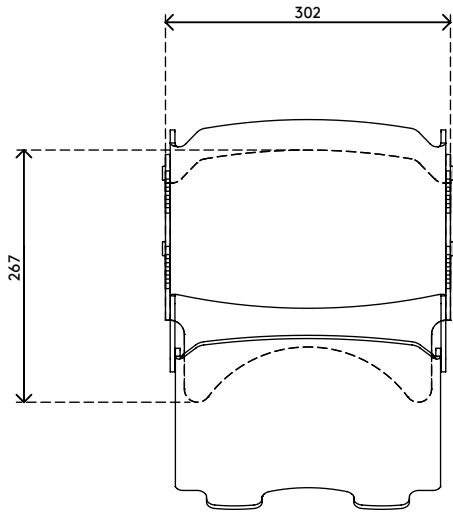

49.570

Addit rialzo monitor - regolabile 570

Oltre a sollevare il monitor al livello desiderato, il rialzo presenta anche un porta documenti scorrevole integrato: una combinazione che lo rende una soluzione ordinata e compatta, in grado di reggere i documenti alla stessa distanza del monitor stesso. Ciò consente di ridurre l'affaticamento di occhi e collo.

- Adatto per monitor fino a 15 kg
- Con supporto documenti ripiegabile integrato
- Acrilico trasparente, spessore 5 mm
- Consente di risparmiare spazio sulla scrivania
- Altezza regolabile 100 - 160 mm in 4 fasi da 15 mm ciascuna
- Dimensioni (l x p x a): 302 x 267 x 100 - 160 mm

addit

60 mm (2,3")

15 kg

Addit rialzo monitor - regolabile 570

2020/10/07

49.570

 375 x 295 x 115 mm

 1 pcs

 acrilico trasparente

 1,785 kg

 805410495701