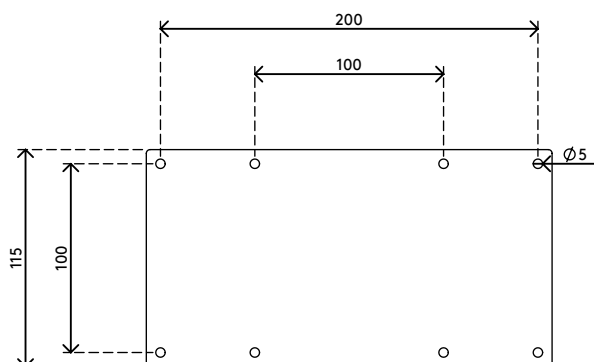

51.043

Viewmaster adattatore VESA 200 x 100 - opzione 043

A volte i monitor hanno un fissaggio VESA più grande di quello supportato dalla maggior parte dei bracci porta monitor. Questo adattatore consente l'installazione di qualsiasi prodotto sui fissaggi VESA 200 x 100 MIS-E e VESA 100 x 100 MIS-D.

- Adatto per qualsiasi braccio porta monitor con VESA MIS-D 100 x 100 mm
- Per monitor di maggiori dimensioni con VESA 200 x 100 mm
- Soltanto 2 mm di spessore
- Dotato di tutti i fissaggi necessari
- Considerare sempre il peso e le dimensioni monitor max. che il proprio braccio porta monitor può supportare

200 x 100 mm

Viewmaster adattatore VESA 200 x 100 - opzione 043

2020/10/07

51.043

 225 x 140 x 20 mm

 1 pcs

 nero

 0,475 kg