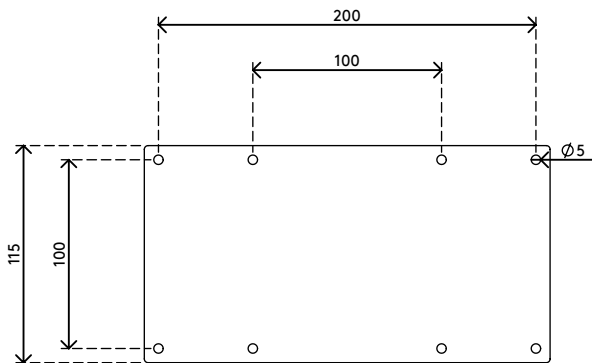

51.043

Viewmaster VESA 200 x 100-adapter - optie 043

Monitors hebben soms een grotere VESA-bevestiging dan de meeste monitorarmen ondersteunen. Met deze adapter past elk product met een VESA MIS-E 200 x 100-bevestiging op een VESA MIS-D 100 x 100-bevestiging.

- Geschikt voor elke monitorarm die compatibel is met VESA MIS-D 100 x 100 mm
- Voor grotere monitors met VESA 200 x 100 mm
- Slechts 2 mm dik
- Wordt geleverd met alle benodigde bevestigingsmiddelen
- Let altijd op de max. grootte van de monitor en het gewicht dat de monitorarm kan dragen

200 x 100 mm

Viewmaster VESA 200 x 100-adapter - optie 043

2020/05/26

51.043

 225 x 140 x 20 mm

 1 pcs

 zwart

 0,475 kg