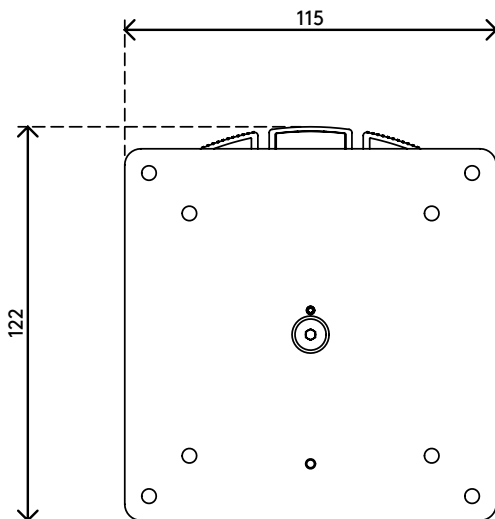

addit

75 x 75/100 x 100

Addit quick-releasebevestiging - optie 093

2022/02/15

51.093

155 x 120 x 20 mm

1 pcs

zwart

0,665 kg

805410510930