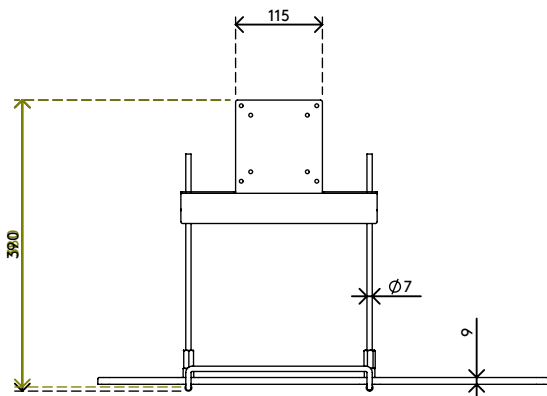

## Viewmate ripiano mouse e tastiera - opzione 582

Questo prodotto consente di realizzare un piano di lavoro sopraelevato da installare tra il monitor e il braccio porta monitor. È l'ideale per i bracci porta monitor con fissaggio a parete e per le postazioni di lavoro in cui si vuole mantenere sgombra la scrivania.

- Intervallo di regolazione dell'altezza di 230 mm
- Compatibile con VESA MIS-D 75 x 75/100 x 100 mm
- Perfetto per postazioni di inserimento informazioni di dimensioni ridotte
- Crea un ripiano per l'utilizzo di entrambi i dispositivi di input
- Consente di risparmiare spazio prezioso sulla scrivania
- Aiuta a mantenere la scrivania sgombra
- Da installare tra il fissaggio VESA del braccio porta monitor e il monitor

# viewmate

75 x 75/100 x 100

1,5 kg

Viewmate ripiano mouse e tastiera - opzione 582

2020/10/07

# 51.582

 625 x 248 x 95 mm

 1 pcs

 argento

 3 kg

 805410515829