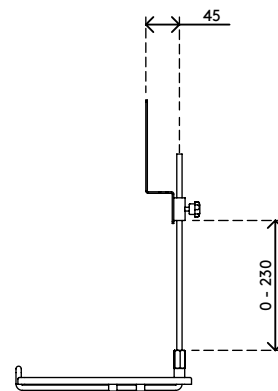

## Viewmate ripiano mouse e tastiera - opzione 582

Questo prodotto consente di realizzare un piano di lavoro sopraelevato da installare tra il monitor e il braccio porta monitor. È l'ideale per i bracci porta monitor con fissaggio a parete e per le postazioni di lavoro in cui si vuole mantenere sgombra la scrivania.

- Intervallo di regolazione dell'altezza di 230 mm
- Compatibile con VESA MIS-D 75 x 75/100 x 100 mm
- Perfetto per postazioni di inserimento informazioni di dimensioni ridotte
- Crea un ripiano per l'utilizzo di entrambi i dispositivi di input
- Consente di risparmiare spazio prezioso sulla scrivania
- Aiuta a mantenere la scrivania sgombra
- Da installare tra il fissaggio VESA del braccio porta monitor e il monitor

# viewmate

75 x 75/100 x 100

1,5 kg

Viewmate ripiano mouse e tastiera - opzione 582

2020/10/07

# 51.582

 625 x 248 x 95 mm

 1 pcs

 argento

 3 kg

 805410515829