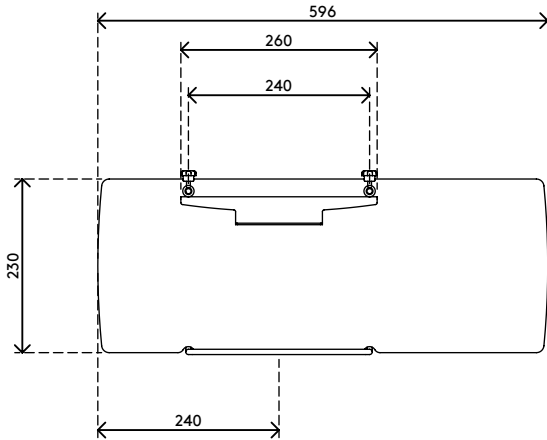

## Viewmate ripiano mouse e tastiera - opzione 582

Questo prodotto consente di realizzare un piano di lavoro sopraelevato da installare tra il monitor e il braccio porta monitor. È l'ideale per i bracci porta monitor con fissaggio a parete e per le postazioni di lavoro in cui si vuole mantenere sgombra la scrivania.

- Intervallo di regolazione dell'altezza di 230 mm
- Compatibile con VESA MIS-D 75 x 75/100 x 100 mm
- Perfetto per postazioni di inserimento informazioni di dimensioni ridotte
- Crea un ripiano per l'utilizzo di entrambi i dispositivi di input
- Consente di risparmiare spazio prezioso sulla scrivania
- Aiuta a mantenere la scrivania sgombra
- Da installare tra il fissaggio VESA del braccio porta monitor e il monitor

# viewmate

75 x 75/100 x 100

1,5 kg

Viewmate ripiano mouse e tastiera - opzione 582

2020/10/07

# 51.582

 625 x 248 x 95 mm

 1 pcs

 argento

 3 kg

 805410515829